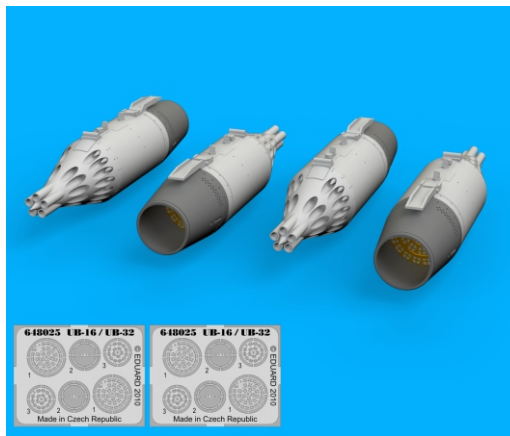

648 937 UB-32 rocket launchers

1/48

BRASSIN

BRASSIN

eduard