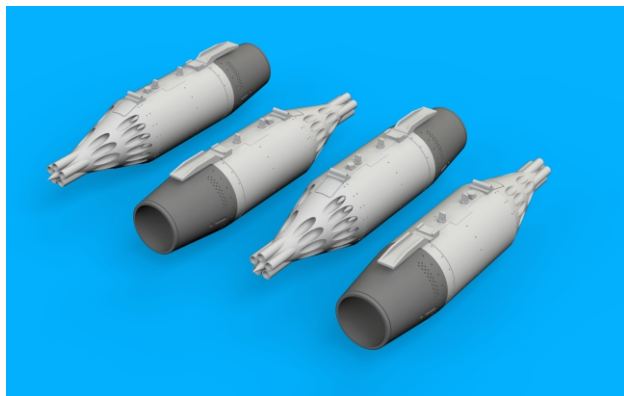

648 937 UB-32 rocket launchers

1/48 scale

R1 4pcs.

R3 4pcs.

R5 4pcs.

2pcs.

COLOURS

GSI Creos (GUNZE)			Mr.METAL COLOR	
AQUEOUS	Mr.COLOR			
H 8	C 8	SILVER	MC213	STEEL

This product contains metal and resin detail parts for upgrading scale plastic models. When selecting this set make sure that it is for the kit mentioned in product name as these sets are made specifically for that kit. When upgrading the model some cutting or corrections may be necessary for parts to fit accurately. **WARNING!** This set contains small and sharp parts. Work carefully in a ventilated and well-lit room. Safety glasses are recommended. This product is not suitable for children below 14 years of age.

Tento výrobek obsahuje leptané a odlévané detaily pro úpravu a vylepšení plastického modelu. Při výběru sady kovových detailů zkontrolujte, zda je určena pro model, který chcete upravit. Model, pro který je sada určena, je uveden u názvu výrobku. Pro přesnou aplikaci kovových a odlévaných dílů může být zapotřebí upravit díly upravovaného modelu. **POZOR!** Sada obsahuje malé ostré díly. Pracujte ve větrané a dobře osvětlené místnosti. Doporučujeme použití ochranných brýlí. Tento výrobek není vhodný pro děti mladší 14 let.

BEST BRASS RESIN AROUND!

 SYMMETRICAL ASSEMBLY
SYMETRICKÁ MONTÁŽ

 REMOVE
ODSTRANIT

 BEND
OHNOUT

 GRIND
OBROUSIT

 OPTION
VOLBA

 DRILL HOLE
VRTAT OTVOR

 REPLACE
NAHRADIT