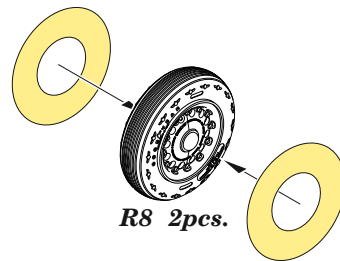

**648 968 J-35 Draken wheels Type 2** **1/48**  
for Hasegawa kit - pro stavebnici Hasegawa

**eduard**

**eduard**  
435 21 Obrnice 170  
Czech Republic

www.eduard.com  
9,95

-  REMOVE  
ODSTRANIT  BEND  
OHNOUT
-  GRIND  
OBROUSIT  ? OPTION  
VOLBA
-  DRILL HOLE  
VRTAT OTVOR  REPLACE  
NAHRADIT
-  SYMMETRICAL ASSEMBLY  
SYMETRICKÁ MONTÁŽ
-  SCRIBE THE PANEL AND HOLES  
RYTI
-  REVERSE SIDE  
OTOČIT

**right wheels**

1

2

**left wheels**

**right wheels**

**left wheels**