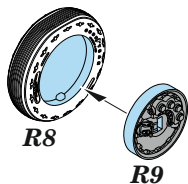

**648 968 J-35 Draken wheels Type 2** **1/48**  
for Hasegawa kit - pro stavebnici Hasegawa

**eduard**

**eduard**  
435 21 Obrnice 170  
Czech Republic

www.eduard.com  
9,95

-  REMOVE  
ODSTRANIT  BEND  
OHNOUT
-  GRIND  
OBROUSIT  ? OPTION  
VOLBA
-  DRILL HOLE  
VRTAT OTVOR  REPLACE  
NAHRADIT
-  SYMMETRICAL ASSEMBLY  
SYMETRICKÁ MONTÁŽ
-  SCRIBE THE PANEL AND HOLES  
RYTI
-  REVERSE SIDE  
OTOČIT

**right wheels**

1

2

**left wheels**

**right wheels**

**left wheels**