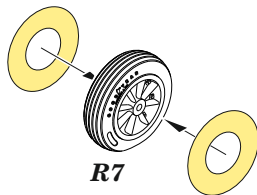

**648 968 J-35 Draken wheels Type 2** **1/48**  
for Hasegawa kit - pro stavebnici Hasegawa

**eduard**

**eduard**  
435 21 Obrnice 170  
Czech Republic

www.eduard.com  
9,95

-  REMOVE  
ODSTRANIT  BEND  
OHNOUT
-  GRIND  
OBROUSIT  ? OPTION  
VOLBA
-  DRILL HOLE  
VRTAT OTVOR  REPLACE  
NAHRADIT
-  SYMMETRICAL ASSEMBLY  
SYMETRICKÁ MONTÁŽ
-  SCRIBE THE PANEL AND HOLES  
RYTI
-  REVERSE SIDE  
OTOČIT

**right wheels**

1

2

**left wheels**

**right wheels**

**left wheels**