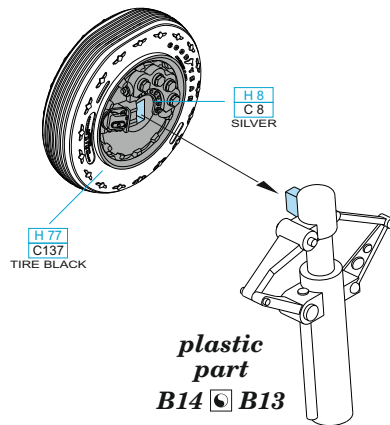

**648 968 J-35 Draken wheels Type 2** **1/48**  
for Hasegawa kit - pro stavebnici Hasegawa

**eduard**

**eduard**  
435 21 Obrnice 170  
Czech Republic

www.eduard.com  
9,95

-  REMOVE  
ODSTRANIT  BEND  
OHNOUT
-  GRIND  
OBROUSIT  ? OPTION  
VOLBA
-  DRILL HOLE  
VRTAT OTVOR  REPLACE  
NAHRADIT
-  SYMMETRICAL ASSEMBLY  
SYMETRICKÁ MONTÁŽ
-  SCRIBE THE PANEL AND HOLES  
RYTI
-  REVERSE SIDE  
OTOČIT

**right wheels**

1

2

**left wheels**

**right wheels**

**left wheels**