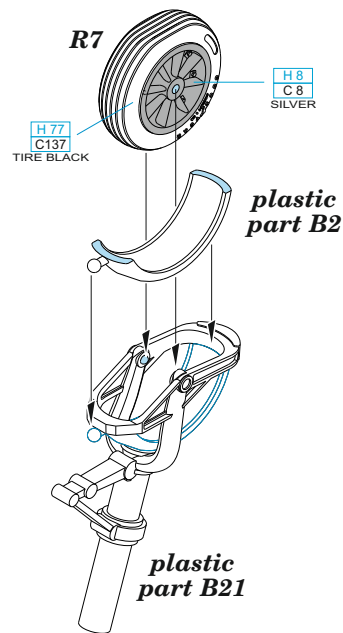

**648 968 J-35 Draken wheels Type 2** **1/48**  
for Hasegawa kit - pro stavebnici Hasegawa

**eduard**

**eduard**  
435 21 Obrnice 170  
Czech Republic

www.eduard.com  
9,95

-  REMOVE  
ODSTRANIT  BEND  
OHNOUT
-  GRIND  
OBROUSIT  ? OPTION  
VOLBA
-  DRILL HOLE  
VRTAT OTVOR  REPLACE  
NAHRADIT
-  SYMMETRICAL ASSEMBLY  
SYMETRICKÁ MONTÁŽ
-  SCRIBE THE PANEL AND HOLES  
RYTI
-  REVERSE SIDE  
OTOČIT

**right wheels**

1

2

**left wheels**

**right wheels**

**left wheels**