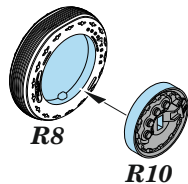

**648 968 J-35 Draken wheels Type 2** **1/48**  
for Hasegawa kit - pro stavebnici Hasegawa

**eduard**

**eduard**  
435 21 Obrnice 170  
Czech Republic

www.eduard.com  
9,95

-  REMOVE  
ODSTRANIT  BEND  
OHNOUT
-  GRIND  
OBROUSIT  ? OPTION  
VOLBA
-  DRILL HOLE  
VRTAT OTVOR  REPLACE  
NAHRADIT
-  SYMMETRICAL ASSEMBLY  
SYMETRICKÁ MONTÁŽ
-  SCRIBE THE PANEL AND HOLES  
RYTI
-  REVERSE SIDE  
OTOČIT

**right wheels**

1

2

**left wheels**

**right wheels**

**left wheels**