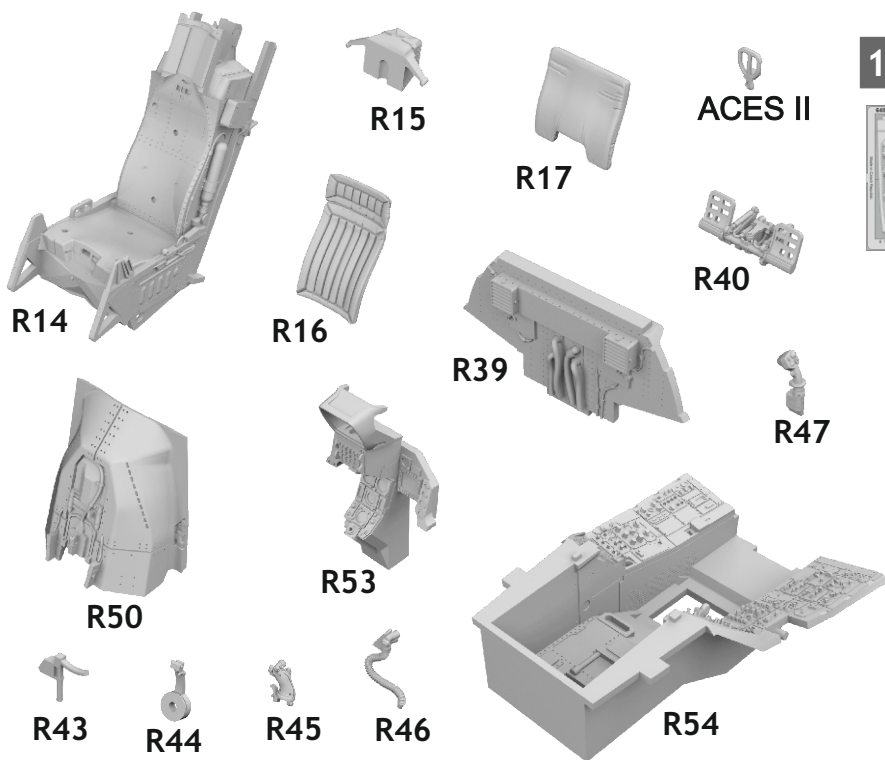

648 971 F-16C Block 42 from 2006 cockpit

for Kinetic kit - pro stavebnici Kinetic

eduard
BRASSIN
Print

1/48 scale

648 971

F-16C Block 42 from 2006 cockpit

for Kinetic kit - pro stavebnici Kinetic

1/48

This product contains metal and resin detail parts for upgrading scale plastic models. When selecting this set make sure that it is for the kit mentioned in product name as these sets are made specifically for that kit. When upgrading the model some cutting or corrections may be necessary for parts to fit accurately. WARNING! This set contains small and sharp parts. Work carefully in a ventilated and well-lit room. Safety glasses are recommended. This product is not suitable for children below 14 years of age.

Tento výrobek obsahuje leptané a odlévané detaily pro úpravu a vylepšení plastického modelu. Při výběru sady kovových detailů zkontrolujte, zda je určena pro model, který chcete upravit. Model, pro který je sada určena, je uveden v názvu výrobku. Pro přesnou aplikaci kovových a odlévaných dílů může být zapotřebí upravit díly upravovaného modelu. POZOR! Sada obsahuje malé ostré díly. Pracujte ve větrané a dobře osvětlené místnosti. Doporučujeme použití ochranných brýlí. Tento výrobek není vhodný pro děti mladší 14 let.