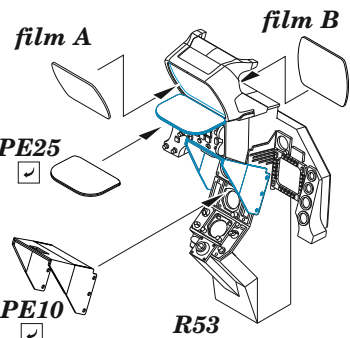

A

DECALS

1

DECALS

R53

DECALS

R54

2

REMOVE ODSTRANIT	BEND OHNOUT	SYMMETRICAL ASSEMBLY SYMETRICKÁ MONTÁŽ
GRIND OBROUSIT	OPTION VOLBA	SCRIBE THE PANEL AND HOLES RYTI
DRILL HOLE VRTAT OTVOR	REPLACE NAHRADIT	REVERSE SIDE OTOČIT