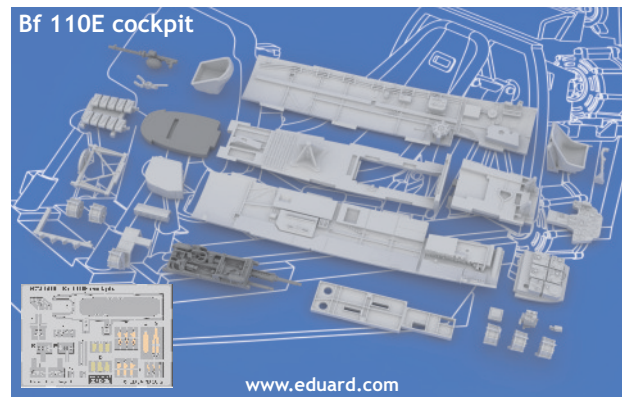

BRASSIN

eduard

Bf 110E cockpit