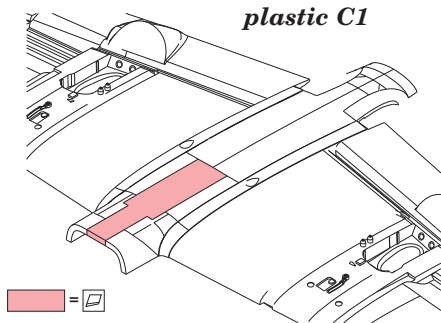

plastic
C1

R8 ! *closed ventral gun bay only*

MC214
DARK IRON

R18

R18

plastic
E20 ☒ **E1**
☐
H10 ☒ **G1**

plastic
E1 ☐ **G1**

H416
C116
RLM66
BLACK GRAY

PE3
☒

R25

H 70
C 60
RLM02 GRAY

R26

H416
C116
RLM66
BLACK GRAY

H 70
C 60
RLM02 GRAY

H416
C116
RLM66
BLACK GRAY

R26

plastic
E20 ☐ **H10**