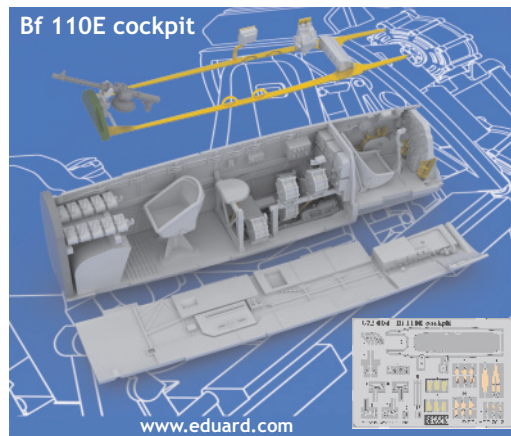

672 004 Bf 110E cockpit

For Eduard kit pro stavebnici Eduard

1/72

BRASSIN

Bf 110E cockpit