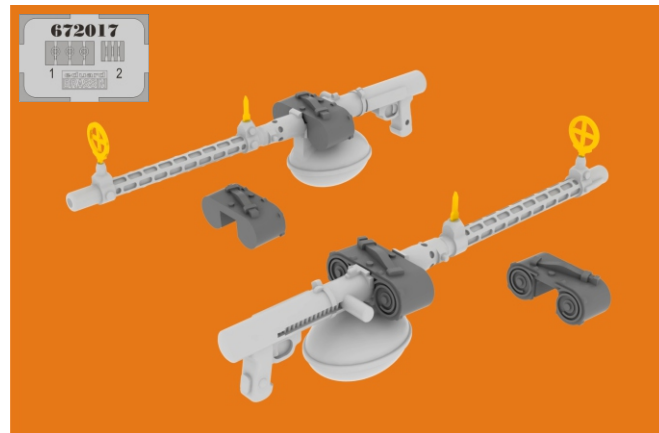

672 017 MG 15 guns

1/72 scale

R1 2pcs.

R2 4pcs.

COLOURS

GSI Creos (GUNZE)		Mr.METAL COLOR	
AQUEOUS	Mr.COLOR		
[H 12]	[C 33]	FLAT BLACK	[MC214] DARK IRON
[H 47]	[C 41]	RED BROWN	[MC218] ALUMINIUM

672 017

MG 15 guns

1/72

435 21 Obrnice 170
Czech Republic

www.eduard.com
7,95

 SYMMETRICAL ASSEMBLY
SYMETRICKÁ MONTÁŽ

 REMOVE
ODSTRANIT

 BEND
OHNOUT

 GRIND
OBROUSIT

 ? OPTION
VOLBA

 DRILL HOLE
VRTAT OTVOR

 REPLACE
NAHRADIT