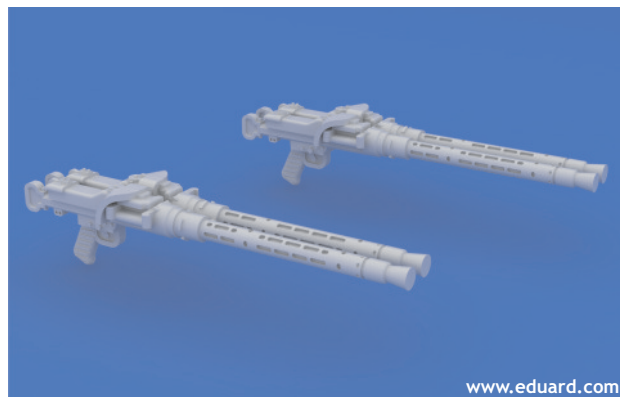

672 019 MG 81Z guns

1/72 scale

R1 2pcs.

COLOURS

GSI Creos (GUNZE)		RED BROWN	Mr.METAL COLOR	
AQUEOUS	Mr.COLOR		Mr.METAL COLOR	DARK IRON
[H47]	[C41]		[MC214]	
			[MC218]	ALUMINIUM

This product contains metal and resin detail parts for upgrading scale plastic models. When selecting this set make sure that it is for the kit mentioned in product name as these sets are made specifically for that kit. When upgrading the model some cutting or corrections may be necessary for parts to fit accurately. **WARNING!** This set contains small and sharp parts. Work carefully in a ventilated and well-lit room. Safety glasses are recommended. This product is not suitable for children below 14 years of age.

Tento výrobek obsahuje leptané a odlévané detaily pro úpravu a vylepšení plastického modelu. Při výběru sady kovových detailů zkontrolujte, zda je určena pro model, který chcete upravit. Model, pro který je sada určena, je uveden u názvu výrobku. Pro přesnou aplikaci kovových a odlévaných dílů může být zapotřebí upravit díly upravovaného modelu. **POZOR!** Sada obsahuje malé ostré díly. Pracujte ve větrané a dobře osvětlené místnosti. Doporučujeme použití ochranných brýlí. Tento výrobek není vhodný pro děti mladší 14 let.

435 21 Obrnice 170
Czech Republic

672 019 MG 81Z guns

1/72

www.eduard.com

www.eduard.com

BEST ~~BRASS~~ RESIN AROUND!

SYMMETRICAL ASSEMBLY
SYMETRICKÁ MONTÁŽ

- | | |
|---|---|
|  REMOVE
ODSTRANIT |  BEND
OHNOUT |
|  GRIND
OBROUSIT |  OPTION
VOLBA |
|  DRILL HOLE
VRTAT OTVOR |  REPLACE
NAHRADIT |