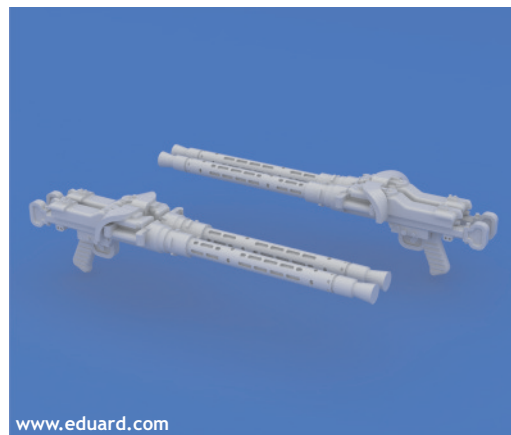

672 019 MG 81Z guns

1/72 scale

R1 2pcs.

COLOURS

GSI Creos (GUNZE)		RED BROWN	Mr.METAL COLOR	
AQUEOUS	Mr.COLOR		Mr.METAL COLOR	DARK IRON
[H47]	[C41]		[MC214]	
			[MC218]	ALUMINIUM

This product contains metal and resin detail parts for upgrading scale plastic models. When selecting this set make sure that it is for the kit mentioned in product name as these sets are made specifically for that kit. When upgrading the model some cutting or corrections may be necessary for parts to fit accurately. **WARNING!** This set contains small and sharp parts. Work carefully in a ventilated and well-lit room. Safety glasses are recommended. This product is not suitable for children below 14 years of age.

Tento výrobek obsahuje leptané a odlévané detaily pro úpravu a vylepšení plastického modelu. Při výběru sady kovových detailů zkontrolujte, zda je určena pro model, který chcete upravit. Model, pro který je sada určena, je uveden u názvu výrobku. Pro přesnou aplikaci kovových a odlévaných dílů může být zapotřebí upravit díly upravovaného modelu. **POZOR!** Sada obsahuje malé ostré díly. Pracujte ve větrané a dobře osvětlené místnosti. Doporučujeme použití ochranných brýlí. Tento výrobek není vhodný pro děti mladší 14 let.

435 21 Obrnice 170
Czech Republic

672 019 MG 81Z guns

1/72

www.eduard.com

www.eduard.com

BEST ~~BRASS~~ RESIN AROUND!

SYMMETRICAL ASSEMBLY
SYMETRICKÁ MONTÁŽ

- | | |
|---|---|
|  REMOVE
ODSTRANIT |  BEND
OHNOUT |
|  GRIND
OBROUSIT |  OPTION
VOLBA |
|  DRILL HOLE
VRTAT OTVOR |  REPLACE
NAHRADIT |