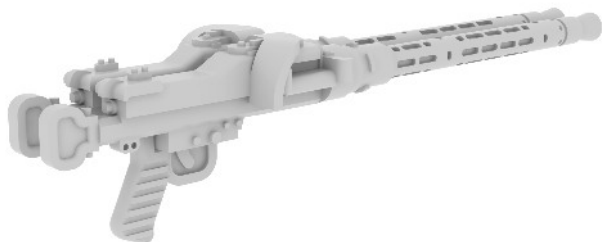

672 019 MG 81Z guns

1/72 scale

R1 2pcs.

COLOURS

GSI Creos (GUNZE)		RED BROWN	Mr.METAL COLOR	
AQUEOUS	Mr.COLOR		Mr.METAL COLOR	DARK IRON
[H47]	[C41]		[MC214]	
			[MC218]	ALUMINIUM

This product contains metal and resin detail parts for upgrading scale plastic models. When selecting this set make sure that it is for the kit mentioned in product name as these sets are made specifically for that kit. When upgrading the model some cutting or corrections may be necessary for parts to fit accurately. **WARNING!** This set contains small and sharp parts. Work carefully in a ventilated and well-lit room. Safety glasses are recommended. This product is not suitable for children below 14 years of age.

Tento výrobek obsahuje leptané a odlévané detaily pro úpravu a vylepšení plastického modelu. Při výběru sady kovových detailů zkontrolujte, zda je určena pro model, který chcete upravit. Model, pro který je sada určena, je uveden u názvu výrobku. Pro přesnou aplikaci kovových a odlévaných dílů může být zapotřebí upravit díly upravovaného modelu. **POZOR!** Sada obsahuje malé ostré díly. Pracujte ve větrané a dobře osvětlené místnosti. Doporučujeme použití ochranných brýlí. Tento výrobek není vhodný pro děti mladší 14 let.

435 21 Obrnice 170
Czech Republic

672 019 MG 81Z guns

1/72

www.eduard.com

www.eduard.com

BEST ~~BRASS~~ RESIN AROUND!

SYMMETRICAL ASSEMBLY
SYMETRICKÁ MONTÁŽ

- | | |
|---|---|
|  REMOVE
ODSTRANIT |  BEND
OHNOUT |
|  GRIND
OBROUSIT |  OPTION
VOLBA |
|  DRILL HOLE
VRTAT OTVOR |  REPLACE
NAHRADIT |