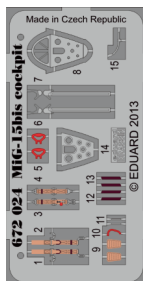

672 024 MiG-15bis cockpit

For Eduard kit - pro stavebnici Eduard

eduard
BRASSIN

1/72 scale

COLOURS

GSI Creos (GUNZE)		Mr.METAL COLOR	
AQUEOUS	Mr.COLOR		
H 3	C 3	RED	MC218 ALUMINIUM
H 4	C 4	YELLOW	MC213 STANLESS
H 12	C 33	FLAT BLACK	
H 30B	C 30B	GREY	

This product contains metal and resin detail parts for upgrading scale plastic models. When selecting this set make sure that it is for the kit mentioned in product name as these sets are made specifically for that kit. When upgrading the model some cutting or corrections may be necessary for parts to fit accurately. **WARNING!** This set contains small and sharp parts. Work carefully in a ventilated and well-lit room. Safety glasses are recommended. This product is not suitable for children below 14 years of age.

Tento výrobek obsahuje lepané a odlévané detaily pro úpravu a vylepšení plastického modelu. Při výběru sady kovových detailů zkontrolujte, zda je určena pro model, který chcete upravit. Model, pro který je sada určena, je uveden u názvu výrobku. Pro přesnou aplikaci kovových a odlévaných dílů může být zapotřebí upravit díly upravovaného modelu. **POZOR!** Sada obsahuje malé ostré díly. Pracujte ve větrané a dobře osvětlené místnosti. Doporučujeme použít ochranných brýlí. Tento výrobek není vhodný pro děti mladší 14 let.