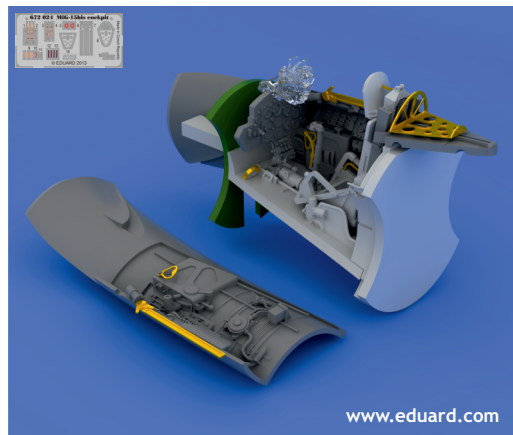

672 024 MiG-15bis cockpit

For Eduard kit - pro stavebnici Eduard

1/72

BRASSIN

www.eduard.com

BRASSIN

eduard