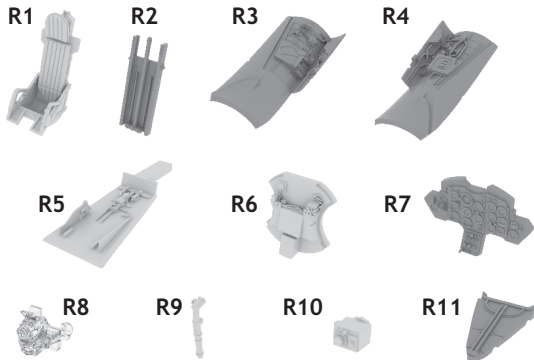

672 024 MiG-15bis cockpit

For Eduard kit - pro stavebnici Eduard

eduard
BRASSIN

1/72 scale

COLOURS

GSI Creos (GUNZE)		Mr.METAL COLOR	
AQUEOUS	Mr.COLOR		
H 3	C 3	RED	MC218 ALUMINIUM
H 4	C 4	YELLOW	MC213 STANLESS
H 12	C 33	FLAT BLACK	
H 30B	C 30B	GREY	

This product contains metal and resin detail parts for upgrading scale plastic models. When selecting this set make sure that it is for the kit mentioned in product name as these sets are made specifically for that kit. When upgrading the model some cutting or corrections may be necessary for parts to fit accurately. **WARNING!** This set contains small and sharp parts. Work carefully in a ventilated and well-lit room. Safety glasses are recommended. This product is not suitable for children below 14 years of age.

Tento výrobek obsahuje lepané a odlévané detaily pro úpravu a vylepšení plastického modelu. Při výběru sady kovových detailů zkontrolujte, zda je určena pro model, který chcete upravit. Model, pro který je sada určena, je uveden u názvu výrobku. Pro přesnou aplikaci kovových a odlévaných dílů může být zapotřebí upravit díly upravovaného modelu. **POZOR!** Sada obsahuje malé ostré díly. Pracujte ve větrané a dobře osvětlené místnosti. Doporučujeme použít ochranných brýlí. Tento výrobek není vhodný pro děti mladší 14 let.