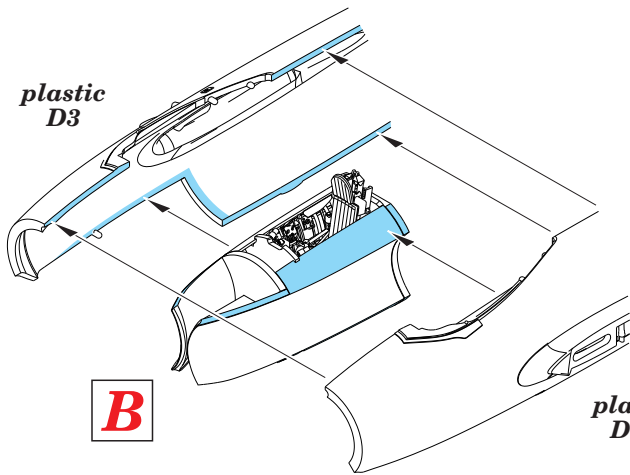

DRILL HOLE
VRTAT OTVOR

REPLACE
NAHRADIT

A

PE2 ✓

0,5 mm

plastic
D14 D3

plastic
D3

B