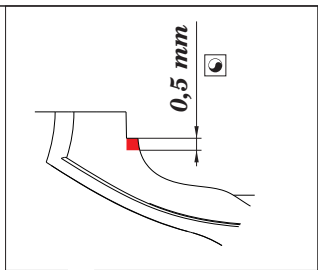

DRILL HOLE
VRTAT OTVOR

REPLACE
NAHRADIT

A

PE2 ✓

0,5 mm

plastic
D14 D3

plastic
D3

B