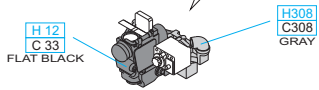

plastic
D14

plastic
A2

PE8

PE14

H308
C308
GRAY

H308
C308
GRAY

R10 for MiG-15bis SB only

R8

? R10

H 12
C 33
FLAT BLACK

H 12
C 33
FLAT BLACK

H308
C308
GRAY

H308
C308
GRAY

R11

PE7

PE6