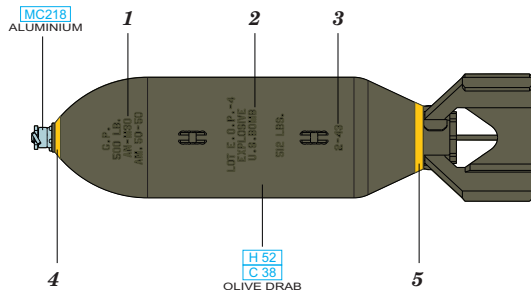

435 21 Obrnice 170
Czech Republic

www.eduard.com

672 039 US 500lb bombs

1/72

672039 US 500lb bombs

BEST BRASS RESIN AROUND!

-  REMOVE
ODSTRANIT
-  BEND
OHNOUT
-  GRIND
OBROUSIT
-  OPTION
VOLBA
-  DRILL HOLE
VRTÁT OTVOR
-  REPLACE
NAHRADIT
-  SYMMETRICAL ASSEMBLY
SYMETRICKÁ MONTÁŽ
-  SCRIBE THE PANEL AND HOLES
RYTÍ
-  REVERSE SIDE
OTOČIT

6 pcs.

$\varnothing - 0,3mm$

MC218
ALUMINIUM

PE2

PE1

R1