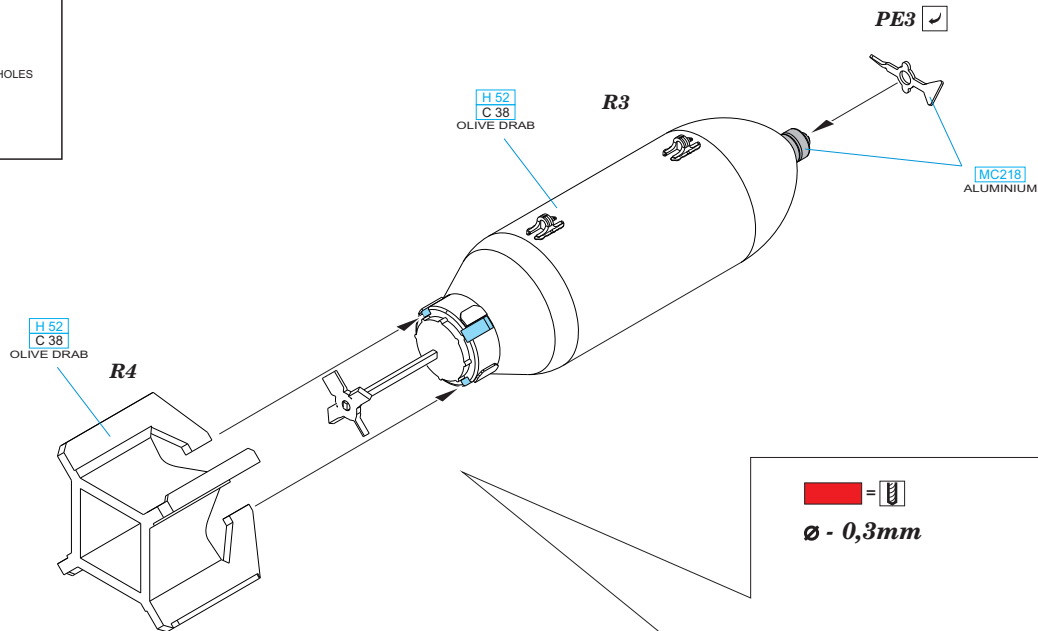

- REMOVE
  ODSTRANIT
- BEND
  OHNOUT
- GRIND
  OBROUSIT
- OPTION
  VOLBA
- DRILL HOLE
  VRTÁT OTVOR
- REPLACE
  NAHRADIT
- SYMMETRICAL ASSEMBLY
  SYMETRICKÁ MONTÁŽ
- SCRIBE THE PANEL AND HOLES
  RYTÍ
- REVERSE SIDE
  OTOČIT

6 pcs.