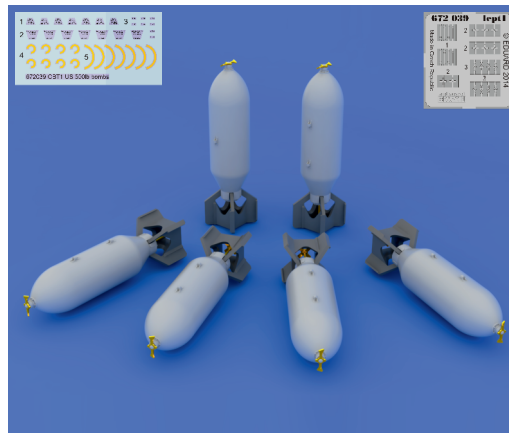

672 039 US 500lb bombs

1/72