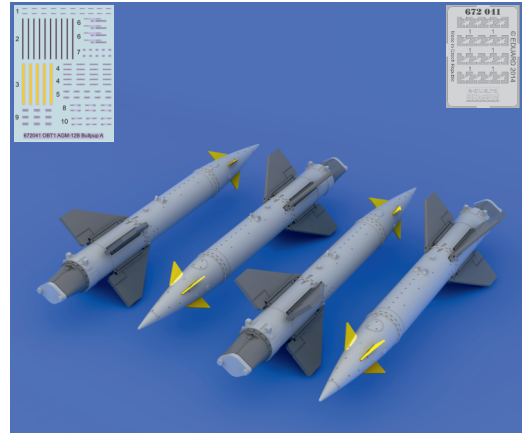

672 041 AGM-12B Bullpup A

1/72 scale

COLOURS

GSI Creos (GUNZE)			Mr.METAL COLOR	
AQUEOUS	Mr.COLOR			
H316	C316	WHITE		
H 12	C 33	FLAT BLACK		

This product contains metal and resin detail parts for upgrading scale plastic models. When selecting this set make sure that it is for the kit mentioned in product name as these sets are made specifically for that kit. When upgrading the model some cutting or corrections may be necessary for parts to fit accurately. **WARNING!** This set contains small and sharp parts. Work carefully in a ventilated and well-lit room. Safety glasses are recommended. This product is not suitable for children below 14 years of age.

Tento výrobek obsahuje leptané a odlévané detaily pro úpravu a vylepšení plastického modelu. Při výběru sady kovových detailů zkontrolujte, zda je určena pro model, který chcete upravit. Model, pro který je sada určena, je uveden u názvu výrobku. Pro přesnou aplikaci kovových a odlévaných dílů může být zapotřebí upravit díly upravovaného modelu. **POZOR!** Sada obsahuje malé ostré díly. Pracujte ve větrané a dobře osvětlené místnosti. Doporučujeme použití ochranných brýlí. Tento výrobek není vhodný pro děti mladší 14 let.

435 21 Obrnice 170
Czech Republic

www.eduard.com

672 041 AGM-12B Bullpup A

1/72

672041 AGM-12B Bullpup A

BEST BRASS RESIN AROUND!

REMOVE ODSTRANIT	BEND OHNOUT	SYMMETRICAL ASSEMBLY SYMETRICKÁ MONTÁŽ
GRIND OBROUSIT	OPTION VOLBA	SCRIBE THE PANEL AND HOLES RYTÍ
DRILL HOLE VRTAT OTVOR	REPLACE NAHRADIT	REVERSE SIDE OTOČIT