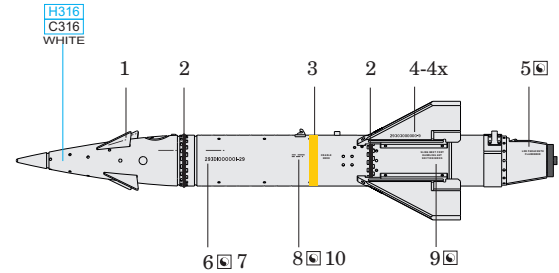

435 21 Obrnice 170
Czech Republic

www.eduard.com

672 041 AGM-12B Bullpup A

1/72

672041 AGM-12B Bullpup A

BEST BRASS RESIN AROUND!

REMOVE ODSTRANIT	BEND OHNOUT	SYMMETRICAL ASSEMBLY SYMETRICKÁ MONTÁŽ
GRIND OBROUSIT	OPTION VOLBA	SCRIBE THE PANEL AND HOLES RYTÍ
DRILL HOLE VRTAT OTVOR	REPLACE NAHRADIT	REVERSE SIDE OTOČIT