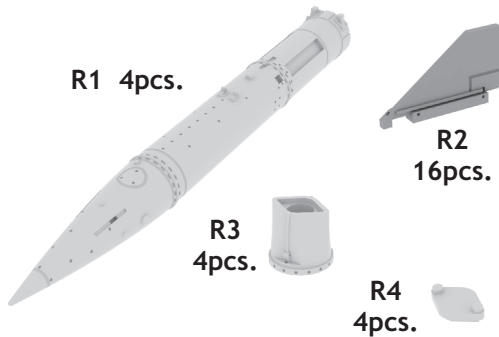

672 041 AGM-12B Bullpup A

1/72 scale

COLOURS

GSI Creos (GUNZE)			Mr.METAL COLOR	
AQUEOUS	Mr.COLOR			
H316	C316	WHITE		
H 12	C 33	FLAT BLACK		

This product contains metal and resin detail parts for upgrading scale plastic models. When selecting this set make sure that it is for the kit mentioned in product name as these sets are made specifically for that kit. When upgrading the model some cutting or corrections may be necessary for parts to fit accurately. **WARNING!** This set contains small and sharp parts. Work carefully in a ventilated and well-lit room. Safety glasses are recommended. This product is not suitable for children below 14 years of age.

Tento výrobek obsahuje leptané a odlévané detaily pro úpravu a vylepšení plastického modelu. Při výběru sady kovových detailů zkontrolujte, zda je určena pro model, který chcete upravit. Model, pro který je sada určena, je uveden u názvu výrobku. Pro přesnou aplikaci kovových a odlévaných dílů může být zapotřebí upravit díly upravovaného modelu. **POZOR!** Sada obsahuje malé ostré díly. Pracujte ve větrané a dobře osvětlené místnosti. Doporučujeme použití ochranných brýlí. Tento výrobek není vhodný pro děti mladší 14 let.

435 21 Obrnice 170
Czech Republic

www.eduard.com

672 041 AGM-12B Bullpup A

1/72

672041 AGM-12B Bullpup A

BEST BRASS RESIN AROUND!

REMOVE ODSTRANIT	BEND OHNOUT	SYMMETRICAL ASSEMBLY SYMETRICKÁ MONTÁŽ
GRIND OBROUSIT	OPTION VOLBA	SCRIBE THE PANEL AND HOLES RYTÍ
DRILL HOLE VRTAT OTVOR	REPLACE NAHRADIT	REVERSE SIDE OTOČIT

4 pcs.