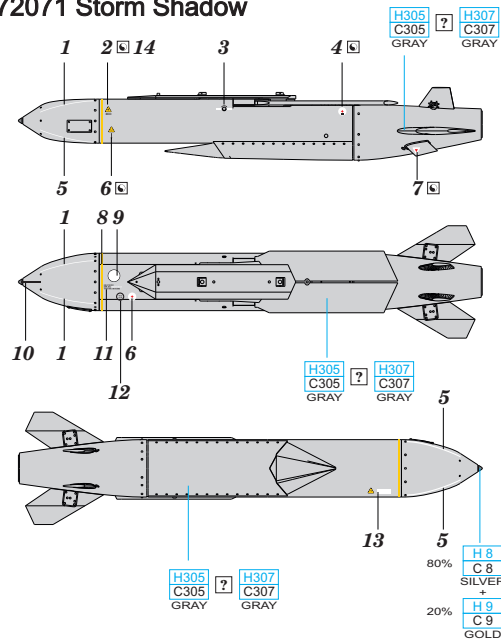

672071 Storm Shadow