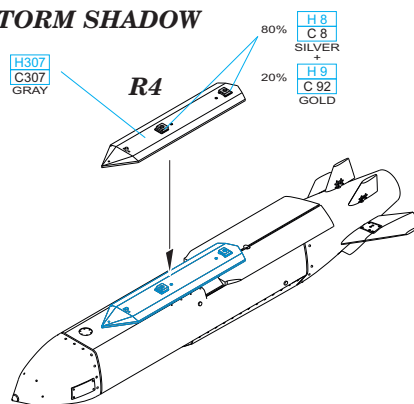

BEST BRASS RESIN AROUND!

1 WINGS FOLDED

2

3

4 SCALP EG

STORM SHADOW

H305
C305
GRAY - for **MIRAGE 2000, RAFALE, EUROFIGHTER**

H307
C307
GRAY - for **TORNADO**

- REMOVE
ODSTRANIT
- GRIND
OBROUSIT
- DRILL HOLE
VRTAT OTVOR
- SYMMETRICAL ASSEMBLY
SYMETRICKÁ MONTÁŽ
- SCRIBE THE PANEL AND HOLES
RYTI
- BEND
OHNOUT
- OPTION
VOLBA
- REPLACE
NAHRADIT
- REVERSE SIDE
OTOČIT