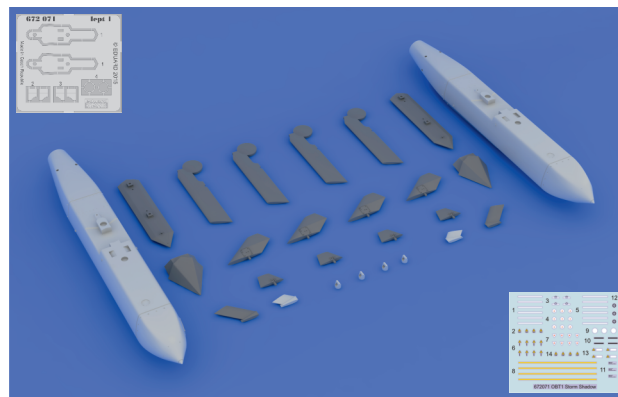

BEST BRASS RESIN AROUND!