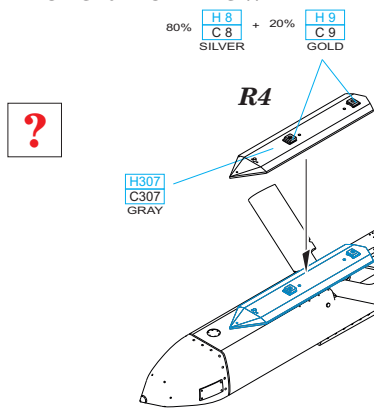

- REMOVE
ODSTRANIT
- GRIND
OBROUSIT
- DRILL HOLE
VRTAT OTVOR
- SYMMETRICAL ASSEMBLY
SYMETRICKÁ MONTÁŽ
- SCRIBE THE PANEL AND HOLES
RYTI
- BEND
OHNOUT
- OPTION
VOLBA
- REPLACE
NAHRADIT
- REVERSE SIDE
OTOČIT

1 WINGS UNFOLDED

672071 Storm Shadow

3 SCALP EG

STORM SHADOW

H305
C305
 GRAY - for MIRAGE 2000, RAFALE, EUROFIGHTER

H307
C307
 GRAY - for TORNADO