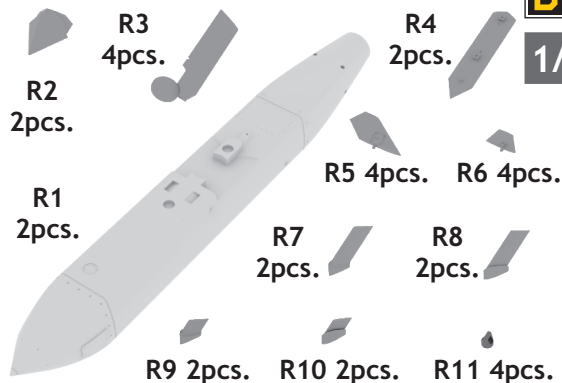

672 071 Storm Shadow

eduard
BRASSIN

1/72 scale

COLOURS

GSI Creos (GUNZE)		Mr.METAL COLOR	
AQUEOUS	Mr.COLOR	Mr.METAL COLOR	
[H 8]	[C 8]	[MC211]	CHROME SILVER
[H 9]	[C92]		
[H305]	[C305]		
[H307]	[C308]		

This product contains metal and resin detail parts for upgrading scale plastic models. When selecting this set make sure that it is for the kit mentioned in product name as these sets are made specifically for that kit. When upgrading the model some cutting or corrections may be necessary for parts to fit accurately. **WARNING!** This set contains small and sharp parts. Work carefully in a ventilated and well-lit room. Safety glasses are recommended. This product is not suitable for children below 14 years of age.

Tento výrobek obsahuje lepané a odlévané detaily pro úpravu a vylepšení plastického modelu. Při výběru sady kovových detailů zkontrolujte, zda je určena pro model, který chcete upravit. Model, pro který je sada určena, je uveden u názvu výrobku. Pro přesnou aplikaci kovových a odlévaných dílů může být zapotřebí upravit díly upravovaného modelu. **POZOR!** Sada obsahuje malé ostré díly. Pracujte ve větrané a dobře osvětlené místnosti. Doporučujeme použít ochranných brýlí. Tento výrobek není vhodný pro děti mladší 14 let.