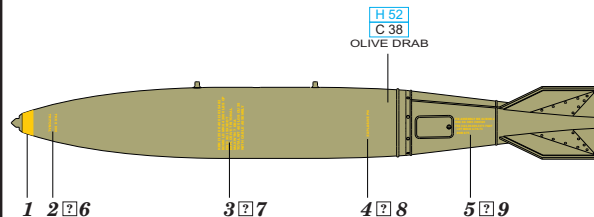

435 21 Obrnice 170
Czech Republic

www.eduard.com

672 073 Mk.84 bombs

1/72

672 073 Mk.84 bombs

BEST BRASS RESIN AROUND!

- | | |
|---|---|
|  REMOVE
ODSTRANIT |  BEND
OHNOUIT |
|  GRIND
OBROUSIT |  OPTION
VOLBA |
|  DRILL HOLE
VRTAT OTVOR |  REPLACE
NAHRADIT |
|  SYMMETRICAL ASSEMBLY
SYMETRICKÁ MONTÁŽ | |
|  SCRIBE THE PANEL AND HOLES
RYTÍ | |
|  REVERSE SIDE
OTOČIT | |