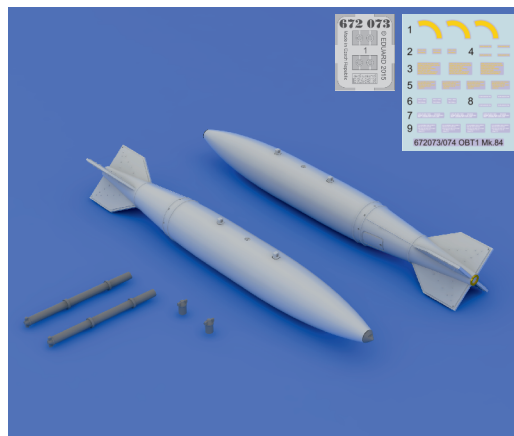

672 073 Mk.84 bombs

1/72