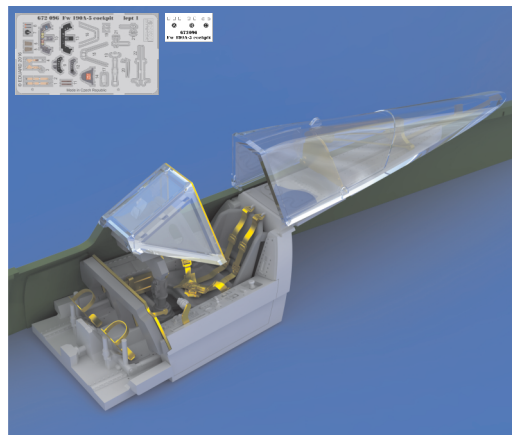

435 21 Obrnice 170
Czech Republic

www.eduard.com

672 096 Fw 190A-5 cockpit

for Eduard kit - pro stavebnici Eduard

1/72

BEST BRASS RESIN AROUND!

- | | | |
|---------------------------|---------------------|---|
| REMOVE
ODSTRANIT | BEND
OHNOUT | SYMMETRICAL ASSEMBLY
SYMETRICKÁ MONTÁŽ |
| GRIND
OBROUSIT | OPTION
VOLBA | SCRIBE THE PANEL AND HOLES
RYTÍ |
| DRILL HOLE
VRTAT OTVOR | REPLACE
NAHRADIT | REVERSE SIDE
OTOČIT |