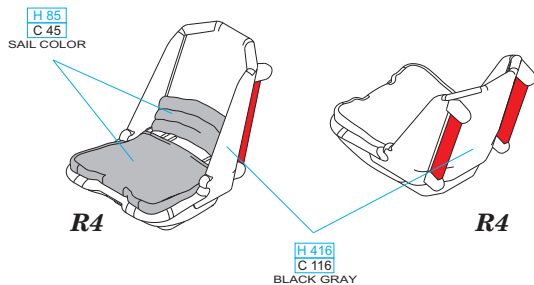

REMOVE ODSTRANIT	BEND OHNOUT	SYMMETRICAL ASSEMBLY SYMETRICKÁ MONTÁŽ
GRIND OBROUSIT	OPTION VOLBA	SCRIBE THE PANEL AND HOLES RYTÍ
DRILL HOLE VRTAT OTVOR	REPLACE NAHRADIT	REVERSE SIDE OTOČIT

A

B

1 =

2

3 =