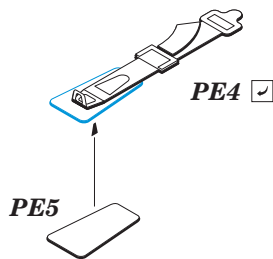

REMOVE ODSTRANIT	BEND OHNOUT	SYMMETRICAL ASSEMBLY SYMETRICKÁ MONTÁŽ
GRIND OBROUSIT	OPTION VOLBA	SCRIBE THE PANEL AND HOLES RYTÍ
DRILL HOLE VRTAT OTVOR	REPLACE NAHRADIT	REVERSE SIDE OTOČIT

A