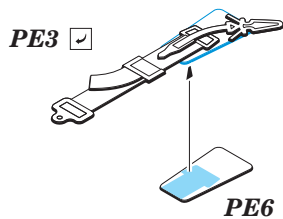

REMOVE ODSTRANIT	BEND OHNOUT	SYMMETRICAL ASSEMBLY SYMETRICKÁ MONTÁŽ
GRIND OBROUSIT	OPTION VOLBA	SCRIBE THE PANEL AND HOLES RYTÍ
DRILL HOLE VRTAT OTVOR	REPLACE NAHRADIT	REVERSE SIDE OTOČIT

A

B

1 =

2

3 =