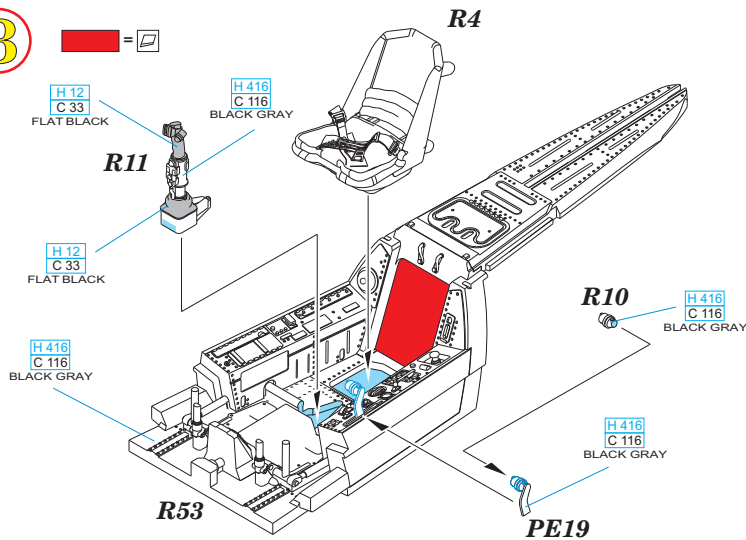

435 21 Obrnice 170
Czech Republic

www.eduard.com

672 096 Fw 190A-5 cockpit

for Eduard kit - pro stavebnici Eduard

1/72

BEST BRASS RESIN AROUND!

- | | | |
|---------------------------|---------------------|---|
| REMOVE
ODSTRANIT | BEND
OHNOUT | SYMMETRICAL ASSEMBLY
SYMETRICKÁ MONTÁŽ |
| GRIND
OBROUSIT | OPTION
VOLBA | SCRIBE THE PANEL AND HOLES
RYTÍ |
| DRILL HOLE
VRTAT OTVOR | REPLACE
NAHRADIT | REVERSE SIDE
OTOČIT |

A

B

1 =

2

3 =

C**5****4**

D

1