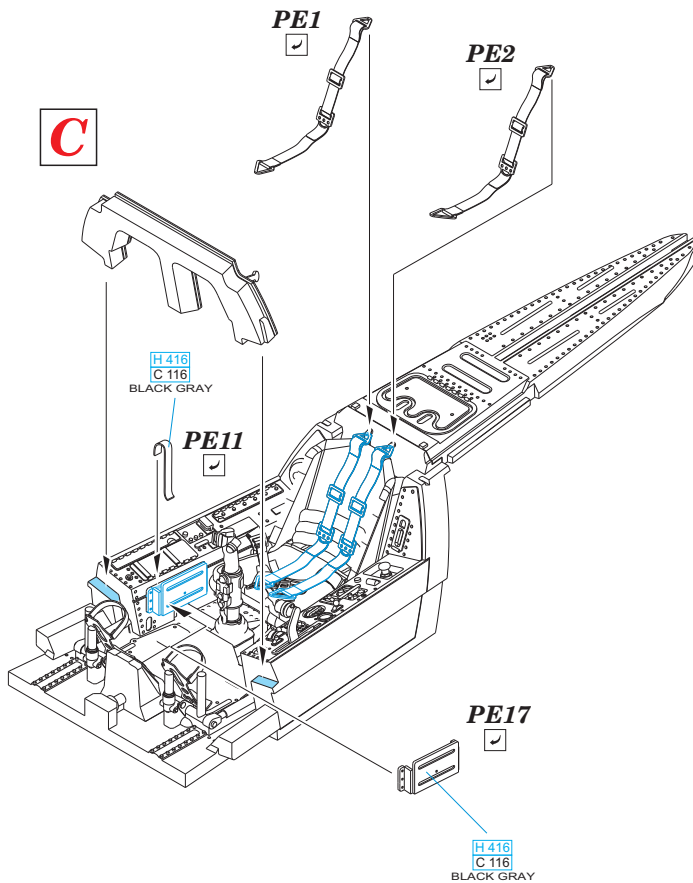

435 21 Obrnice 170
Czech Republic

www.eduard.com

672 096 Fw 190A-5 cockpit

for Eduard kit - pro stavebnici Eduard

1/72

BEST BRASS RESIN AROUND!

- | | | |
|---------------------------|---------------------|---|
| REMOVE
ODSTRANIT | BEND
OHNOUT | SYMMETRICAL ASSEMBLY
SYMETRICKÁ MONTÁŽ |
| GRIND
OBROUSIT | OPTION
VOLBA | SCRIBE THE PANEL AND HOLES
RYTÍ |
| DRILL HOLE
VRTAT OTVOR | REPLACE
NAHRADIT | REVERSE SIDE
OTOČIT |

A

B

1 =

2

3 =

C**5****4**

D

1