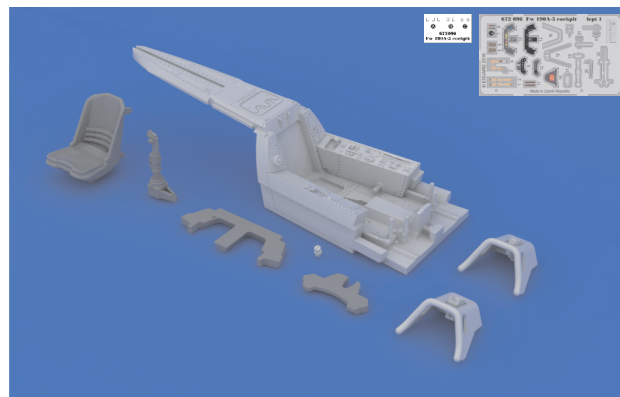

435 21 Obrnice 170
Czech Republic

www.eduard.com

672 096 Fw 190A-5 cockpit

for Eduard kit - pro stavebnici Eduard

1/72

BEST BRASS RESIN AROUND!

- | | | |
|---------------------------|---------------------|---|
| REMOVE
ODSTRANIT | BEND
OHNOUT | SYMMETRICAL ASSEMBLY
SYMETRICKÁ MONTÁŽ |
| GRIND
OBROUSIT | OPTION
VOLBA | SCRIBE THE PANEL AND HOLES
RYTÍ |
| DRILL HOLE
VRTAT OTVOR | REPLACE
NAHRADIT | REVERSE SIDE
OTOČIT |