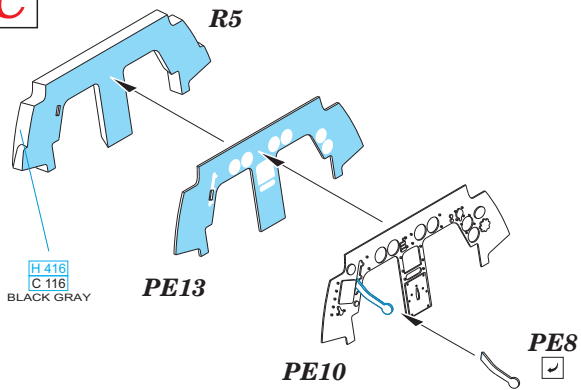

435 21 Obrnice 170
Czech Republic

www.eduard.com

672 096 Fw 190A-5 cockpit

for Eduard kit - pro stavebnici Eduard

1/72

BEST BRASS RESIN AROUND!

- | | | |
|---------------------------|---------------------|---|
| REMOVE
ODSTRANIT | BEND
OHNOUT | SYMMETRICAL ASSEMBLY
SYMETRICKÁ MONTÁŽ |
| GRIND
OBROUSIT | OPTION
VOLBA | SCRIBE THE PANEL AND HOLES
RYTÍ |
| DRILL HOLE
VRTAT OTVOR | REPLACE
NAHRADIT | REVERSE SIDE
OTOČIT |

A

B

1 =

2

3 =

C**5****4**

D

1