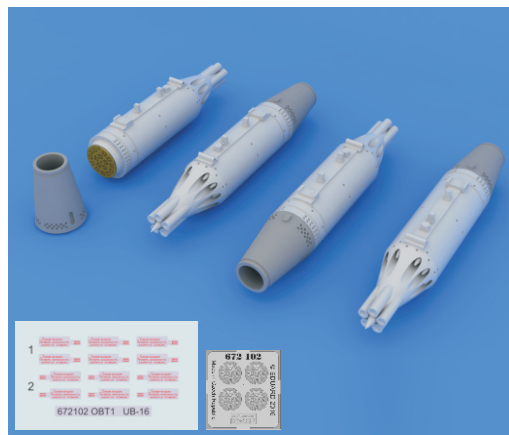

672 102 UB-16 rocket pods

1/72

BRASSIN

BRASSIN

eduard