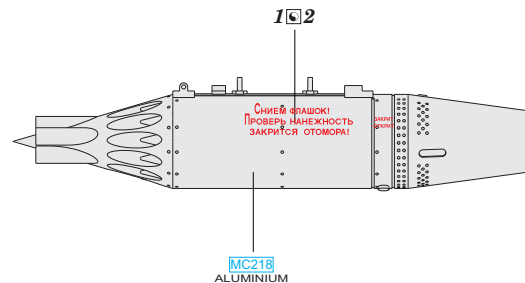

**eduard**

435 21 Obrnice 170  
Czech Republic

www.eduard.com

672 102 UB-16 rocket pods

1/72

**BRASSIN**

**BRASSIN**

**eduard**

**UB-16 rocket pods**

**BEST BRASS RESIN AROUND!**

- |   |   |
|---|---|
|  REMOVE<br>ODSTRANIT                         | <input checked="" type="checkbox"/> BEND<br>OHNOUT  |
|  GRIND<br>OBROUSIT                          |  OPTION<br>VOLBA      |
|  DRILL HOLE<br>VRTAT OTVOR                 |  REPLACE<br>NAHRADIT |
|  SYMMETRICAL ASSEMBLY<br>SYMETRICKÁ MONTÁŽ |   |
|  SCRIBE THE PANEL AND HOLES<br>RYTI        |   |
|  REVERSE SIDE<br>OTOČIT                    |   |