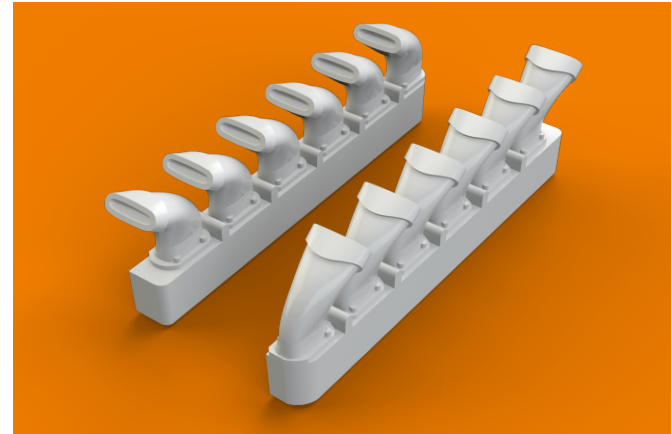

**672 110 Spitfire exhaust stacks - fishtail**  
for Eduard kit - pro stavebnici Eduard

**1/72 scale**

**672 110 Spitfire exhaust stacks - fishtail 1/72**  
for Eduard kit - pro stavebnici Eduard

**COLOURS**

GSI Creos (GUNZE)		Mr.METAL COLOR	
AQUEOUS	Mr.COLOR		
		MC214	DARK IRON

**eduard**

**eduard**  
435 21 Obrnice 170  
Czech Republic

www.eduard.com  
4,95

 REMOVE ODSTRANIT	 BEND OHNOUT	 SYMMETRICAL ASSEMBLY SYMETRICKÁ MONTÁŽ
 GRIND OBROUSIT	 OPTION VOLBA	 SCRIBE THE PANEL AND HOLES RYTÍ
 DRILL HOLE VRTAT OTVOR	 REPLACE NAHRADIT	 REVERSE SIDE OTOČIT