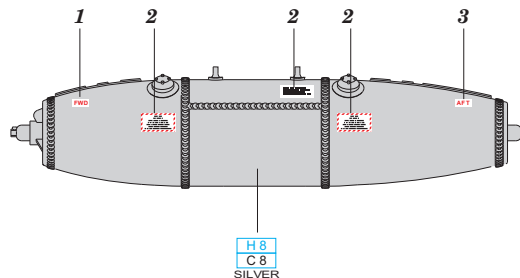

435 21 Obrnice 170
Czech Republic

www.eduard.com

672 116 Mk.77 bombs

1/72

Mk.77 bombs

BEST BRASS RESIN AROUND!

-  REMOVE
ODSTRANIT
-  BEND
OHNOUIT
-  GRIND
OBROUSIT
-  OPTION
VOLBA
-  DRILL HOLE
VRTAT OTVOR
-  REPLACE
NAHRADIT
-  SYMMETRICAL ASSEMBLY
SYMMETRICKÁ MONTÁŽ
-  SCRIBE THE PANEL AND HOLES
RYTÍ
-  REVERSE SIDE
OTOČIT

2 pcs.

R11

**H 8
C 8
SILVER**

**H 8
C 8
SILVER**

R12

TOP

CORRECT POSITION