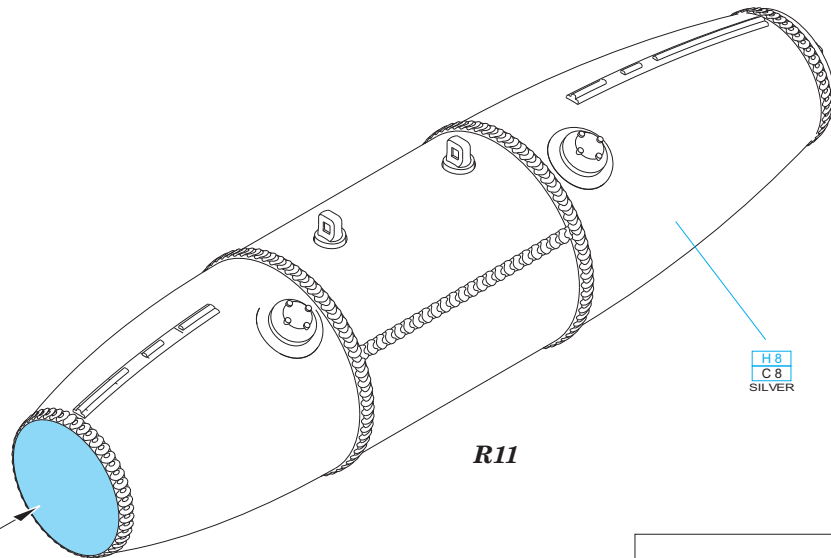

Tento výrobek obsahuje leptané a odlévané detaily pro úpravu a vylepšení plastického modelu. Při výběru sady kovových detailů zkontrolujte, zda je určena pro model, který chcete upravit. Model, pro který je sada určena, je uveden u názvu výrobku. Pro přesnou aplikaci kovových a odlévaných dílů může být zapotřebí upravit díly upravovaného modelu. **POZOR!** Sada obsahuje malé ostré díly. Pracujte ve větrané a dobře osvětlené místnosti. Doporučujeme použití ochranných brýlí. Tento výrobek není vhodný pro děti mladší 14 let.

435 21 Obrnice 170
Czech Republic

www.eduard.com

672 116 Mk.77 bombs

1/72

Mk.77 bombs

BEST BRASS RESIN AROUND!

-  REMOVE
ODSTRANIT
-  BEND
OHNOUIT
-  GRIND
OBROUSIT
-  OPTION
VOLBA
-  DRILL HOLE
VRTAT OTVOR
-  REPLACE
NAHRADIT
-  SYMMETRICAL ASSEMBLY
SYMMETRICKÁ MONTÁŽ
-  SCRIBE THE PANEL AND HOLES
RYTÍ
-  REVERSE SIDE
OTOČIT

2 pcs.

R11

**H 8
C 8
SILVER**

**H 8
C 8
SILVER**

R12

TOP

CORRECT POSITION