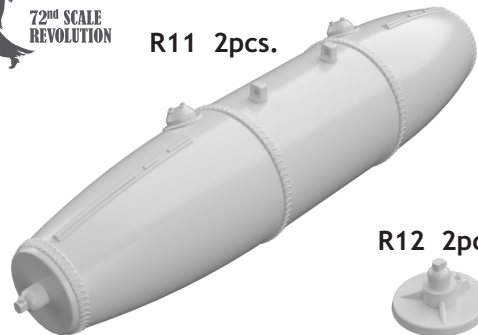

672 116 Mk.77 bombs

1/72 scale

R11 2pcs.

R12 2pcs.

COLOURS

GSI Creos (GUNZE)			Mr.METAL COLOR	
AQUEOUS	Mr.COLOR			
[H 8]	[C 8]	SILVER		

This product contains metal and resin detail parts for upgrading scale plastic models. When selecting this set make sure that it is for the kit mentioned in product name as these sets are made specifically for that kit. When upgrading the model some cutting or corrections may be necessary for parts to fit accurately. **WARNING!** This set contains small and sharp parts. Work carefully in a ventilated and well-lit room. Safety glasses are recommended. This product is not suitable for children below 14 years of age.

Tento výrobek obsahuje leptané a odlévané detaily pro úpravu a vylepšení plastického modelu. Při výběru sady kovových detailů zkontrolujte, zda je určena pro model, který chcete upravit. Model, pro který je sada určena, je uveden u názvu výrobku. Pro přesnou aplikaci kovových a odlévaných dílů může být zapotřebí upravit díly upravovaného modelu. **POZOR!** Sada obsahuje malé ostré díly. Pracujte ve větrané a dobře osvětlené místnosti. Doporučujeme použití ochranných brýlí. Tento výrobek není vhodný pro děti mladší 14 let.