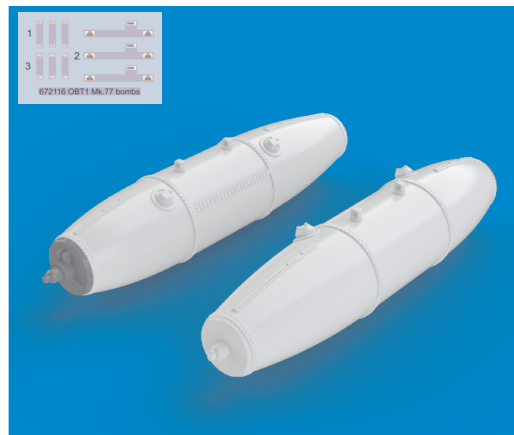

672 116 Mk.77 bombs

1/72