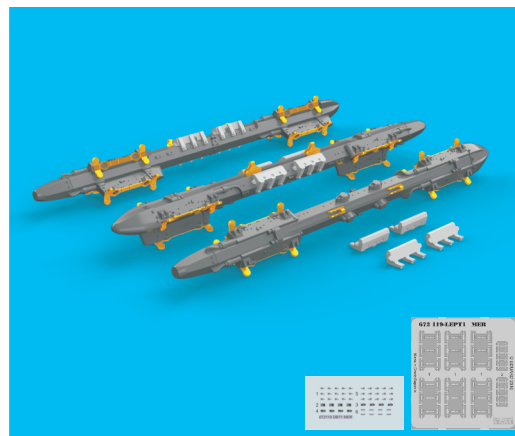

672 119 MER

1/72

BRASSIN

BRASSIN

eduard