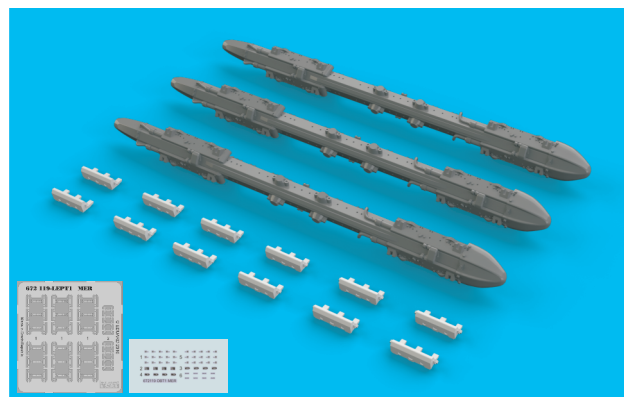

BEST BRASS RESIN AROUND!

- | | | |
|---------------------------|---------------------|---|
| REMOVE
ODSTRANIT | BEND
OHNOUT | SYMMETRICAL ASSEMBLY
SYMETRICKÁ MONTÁŽ |
| GRIND
OBRUSIT | OPTION
VOLBA | SCRIBE THE PANEL AND HOLES
RYTI |
| DRILL HOLE
VRTAT OTVOR | REPLACE
NAHRADIT | REVERSE SIDE
OTOČIT |