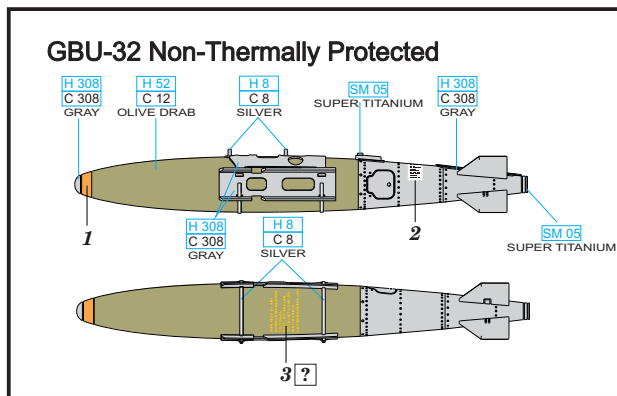

435 21 Obrnice 170
Czech Republic

www.eduard.com

672 207 GBU-32 Non-Thermally Protected 1/72

~~BEST BRASS~~ RESIN AROUND!

-  REMOVE
ODSTRANIT
-  BEND
OHNOUT
-  GRIND
OBROUSIT
-  OPTION
VOLBA
-  DRILL HOLE
VRTAT OTVOR
-  REPLACE
NAHRADIT
-  SYMMETRICAL ASSEMBLY
SYMETRICKÁ MONTÁŽ
-  SCRIBE THE PANEL AND HOLES
RYTI
-  REVERSE SIDE
OTOČIT