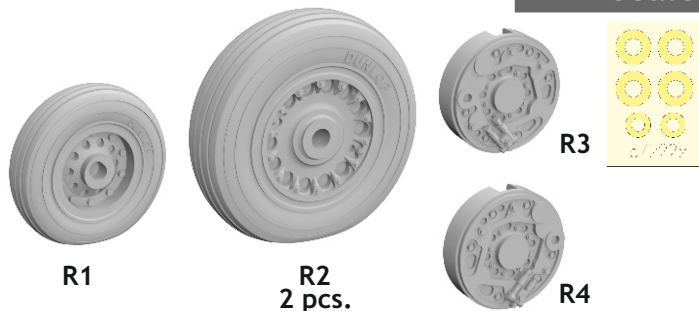

**672 229 Buccaneer S.2C wheels**  
for Airfix kit - pro stavebnici Airfix

**1/72 scale**

**COLOURS**

GSI Creos (GUNZE)		TIRE COLOR	Mr.METAL COLOR	
AQUEOUS	Mr.COLOR			
<a href="#">H77</a>	<a href="#">C137</a>	TIRE BLACK		
<a href="#">H308</a>	<a href="#">C308</a>	GRAY		

**435 21 Obrnice 170**  
**Czech Republic**

[www.eduard.com](http://www.eduard.com)  
**7,95**

**672 229 Buccaneer S.2C wheels**  
for Airfix kit - pro stavebnici Airfix

**1/72**

-  REMOVE  
ODSTRANIT
-  BEND  
OHNOUT
-  GRIND  
OBROUSIT
-  ? OPTION  
VOLBA
-  DRILL HOLE  
VRTAT OTVOR
-   REPLACE  
NAHRADIT
-  SYMMETRICAL ASSEMBLY  
SYMETRICKÁ MONTÁŽ
-  V SCRIBE THE PANEL AND HOLES  
RYTI
-   REVERSE SIDE  
OTOČIT

**R4 - RIGHT SIDE**  
**R3 - LEFT SIDE**