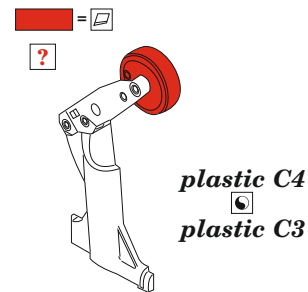

**435 21 Obrnice 170**  
**Czech Republic**

[www.eduard.com](http://www.eduard.com)  
**7,95**

**672 229 Buccaneer S.2C wheels**  
for Airfix kit - pro stavebnici Airfix

**1/72**

-  REMOVE  
ODSTRANIT
-  BEND  
OHNOUT
-  GRIND  
OBROUSIT
-  ? OPTION  
VOLBA
-  DRILL HOLE  
VRTAT OTVOR
-   REPLACE  
NAHRADIT
-  SYMMETRICAL ASSEMBLY  
SYMETRICKÁ MONTÁŽ
-  V SCRIBE THE PANEL AND HOLES  
RYTI
-   REVERSE SIDE  
OTOČIT

**R4 - RIGHT SIDE**  
**R3 - LEFT SIDE**