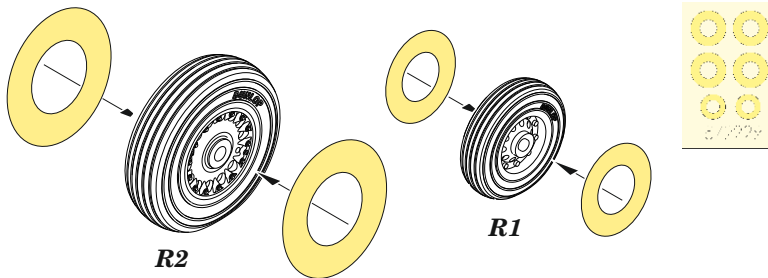

**435 21 Obrnice 170**  
**Czech Republic**

[www.eduard.com](http://www.eduard.com)  
**7,95**

**672 229 Buccaneer S.2C wheels**  
for Airfix kit - pro stavebnici Airfix

**1/72**

-  REMOVE  
ODSTRANIT
-  BEND  
OHNOUT
-  GRIND  
OBROUSIT
-  ? OPTION  
VOLBA
-  DRILL HOLE  
VRTAT OTVOR
-   REPLACE  
NAHRADIT
-  SYMMETRICAL ASSEMBLY  
SYMETRICKÁ MONTÁŽ
-  V SCRIBE THE PANEL AND HOLES  
RYTI
-   REVERSE SIDE  
OTOČIT

**R4 - RIGHT SIDE**  
**R3 - LEFT SIDE**