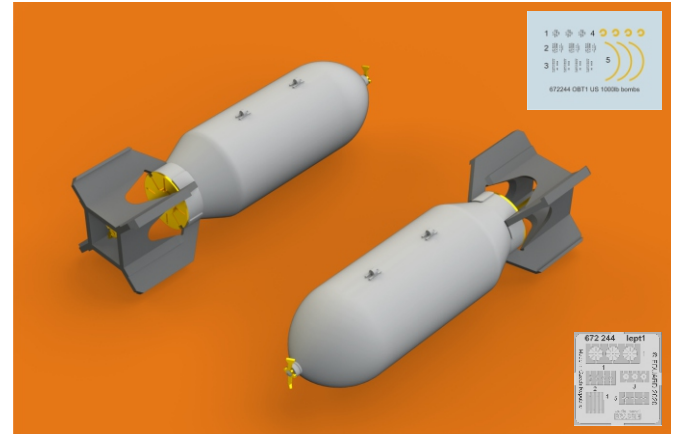

672 244 US 1000lb bombs

1/72 scale

R66 2pcs.

R67 2pcs.

COLOURS

GSI Creos (GUNZE)		Mr.METAL COLOR
AQUEOUS	Mr.COLOR	
H 8	C 8	SILVER
H52	C12	OLIVE DRAB

435 21 Obrnice 170
Czech Republic

www.eduard.com
7,95

672 244

US 1000lb bombs

1/72

-  REMOVE
ODSTRANIT
-  BEND
OHNOUT
-  GRIND
OBROUSIT
-  ? OPTION
VOLBA
-  DRILL HOLE
VRTAT OTVOR
-  REPLACE
NAHRADIT
-  SYMMETRICAL ASSEMBLY
SYMETRICKÁ MONTÁŽ
-  V SCRIBE THE PANEL AND HOLES
RYTÍ
-  REVERSE SIDE
OTOČIT