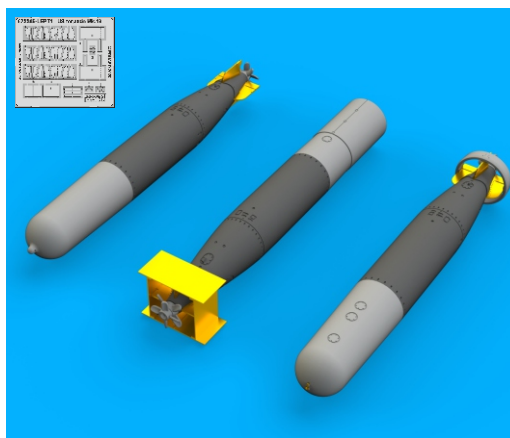

672 245 US torpedo Mk.13

1/72

BRASSIN

BRASSIN

eduard