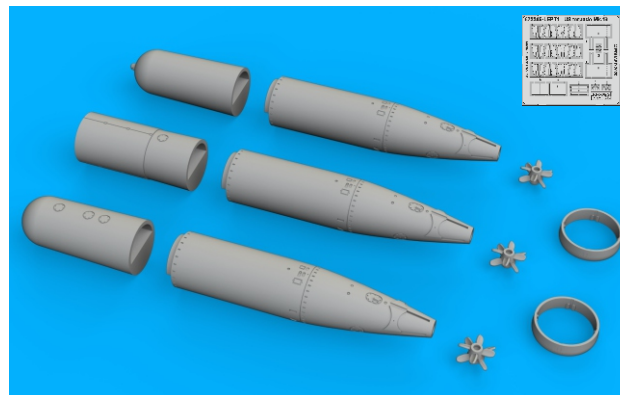

# 672 245 US torpedo Mk.13

1/72

**BRASSIN**

**BRASSIN**

**eduard**

**BEST BRASS RESIN AROUND!**