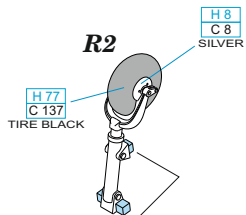

eduard
435 21 Obrnice 170
Czech Republic

www.eduard.com
7,95

-  REMOVE
ODSTRANIT
-  BEND
OHNOUIT
-  GRIND
OBROUSIT
-  OPTION
VOLBA
-  DRILL HOLE
VRTAT OTVOR
-  REPLACE
NAHRADIT
-  SYMMETRICAL ASSEMBLY
SYMETRICKÁ MONTÁŽ
-  SCRIBE THE PANEL AND HOLES
RYTÍ
-  REVERSE SIDE
OTOČIT

1

2

plastic A1

plastic parts

H 77
C 137
TIRE BLACK

R1

H 8
C 8
SILVER