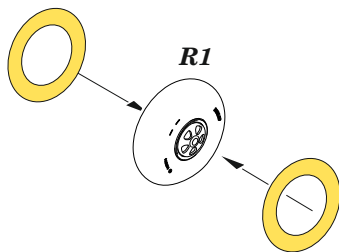

672 251 Beaufort Mk.I wheels
for Airfix kit - pro stavebnici Airfix

1/72 scale

R1 2pcs.

R2

COLOURS

GSI Creos (GUNZE)		Mr.METAL COLOR
AQUEOUS	Mr.COLOR	
H 8	C 8	SILVER
H77	C137	TIRE BLACK

672 251 Beaufort Mk.I wheels
for Airfix kit - pro stavebnici Airfix 1/72

eduard
435 21 Obrnice 170
Czech Republic

www.eduard.com
7,95

-  REMOVE
ODSTRANIT
-  BEND
OHNOUIT
-  GRIND
OBROUSIT
-  OPTION
VOLBA
-  DRILL HOLE
VRTAT OTVOR
-  REPLACE
NAHRADIT
-  SYMMETRICAL ASSEMBLY
SYMETRICKÁ MONTÁŽ
-  SCRIBE THE PANEL AND HOLES
RYTÍ
-  REVERSE SIDE
OTOČIT

1

2

plastic A1

plastic parts

H 77
C 137
TIRE BLACK

R1

H 8
C 8
SILVER