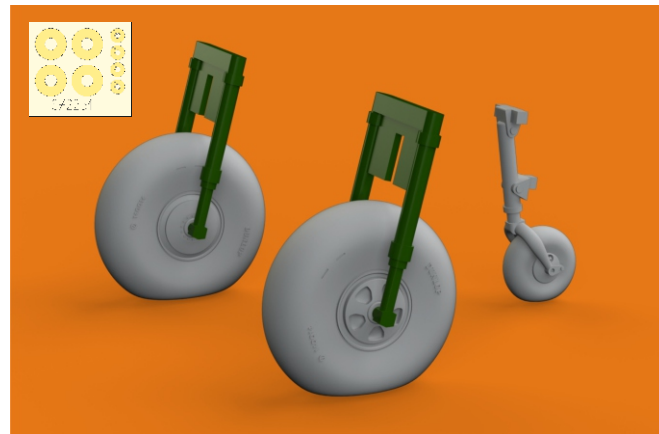

672 251 Beaufort Mk.I wheels
for Airfix kit - pro stavebnici Airfix

1/72 scale

R1 2pcs.

R2

COLOURS

GSI Creos (GUNZE)		Mr.METAL COLOR
AQUEOUS	Mr.COLOR	
H 8	C 8	SILVER
H77	C137	TIRE BLACK

672 251 Beaufort Mk.I wheels
for Airfix kit - pro stavebnici Airfix 1/72

eduard
435 21 Obrnice 170
Czech Republic

www.eduard.com
7,95

-  REMOVE
ODSTRANIT
-  BEND
OHNOUIT
-  GRIND
OBROUSIT
-  OPTION
VOLBA
-  DRILL HOLE
VRTAT OTVOR
-  REPLACE
NAHRADIT
-  SYMMETRICAL ASSEMBLY
SYMETRICKÁ MONTÁŽ
-  SCRIBE THE PANEL AND HOLES
RYTÍ
-  REVERSE SIDE
OTOČIT

1

2

plastic A1

plastic parts

H 77
C 137
TIRE BLACK

R1

H 8
C 8
SILVER