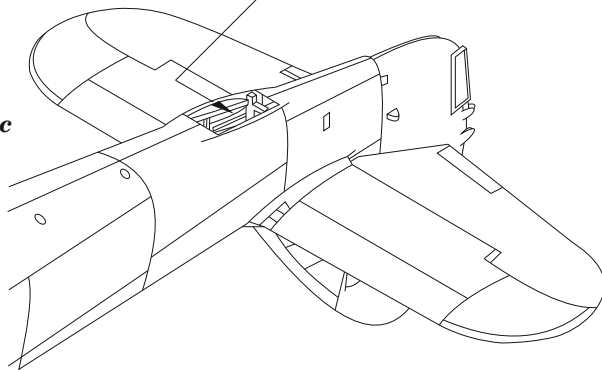

eduard
435 21 Obrnice 170
Czech Republic

www.eduard.com
7,95

-  REMOVE
ODSTRANIT
-  BEND
OHNOUIT
-  GRIND
OBROUSIT
-  OPTION
VOLBA
-  DRILL HOLE
VRTAT OTVOR
-  REPLACE
NAHRADIT
-  SYMMETRICAL ASSEMBLY
SYMETRICKÁ MONTÁŽ
-  SCRIBE THE PANEL AND HOLES
RYTÍ
-  REVERSE SIDE
OTOČIT

1

2

plastic A1

plastic parts

H 77
C 137
TIRE BLACK

R1

H 8
C 8
SILVER