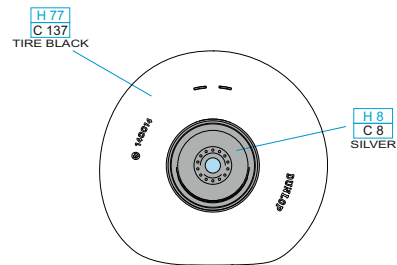

672 251 Beaufort Mk.I wheels
for Airfix kit - pro stavebnici Airfix

1/72 scale

R1 2pcs.

R2

COLOURS

GSI Creos (GUNZE)		Mr.METAL COLOR
AQUEOUS	Mr.COLOR	
H 8	C 8	SILVER
H77	C137	TIRE BLACK

672 251 Beaufort Mk.I wheels
for Airfix kit - pro stavebnici Airfix 1/72

eduard
435 21 Obrnice 170
Czech Republic

www.eduard.com
7,95

-  REMOVE
ODSTRANIT
-  BEND
OHNOUIT
-  GRIND
OBROUSIT
-  OPTION
VOLBA
-  DRILL HOLE
VRTAT OTVOR
-  REPLACE
NAHRADIT
-  SYMMETRICAL ASSEMBLY
SYMETRICKÁ MONTÁŽ
-  SCRIBE THE PANEL AND HOLES
RYTÍ
-  REVERSE SIDE
OTOČIT

1

2

plastic A1

plastic parts

H 77
C 137
TIRE BLACK

R1

H 8
C 8
SILVER