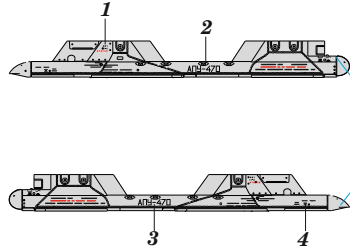

AKU-470

APU-470

- |  |   |  |                     |
|--|---|--|---------------------|
|  | REMOVE<br>ODSTRANIT                       |  | BEND<br>OHNOUT      |
|  | GRIND<br>OBROUSIT                         |  | OPTION<br>VOLBA     |
|  | DRILL HOLE<br>VRTAT OTVOR                 |  | REPLACE<br>NAHRADIT |
|  | SYMMETRICAL ASSEMBLY<br>SYMETRICKÁ MONTÁŽ |  |                     |
|  | SCRIBE THE PANEL AND HOLES<br>RYTI        |  |                     |
|  | REVERSE SIDE<br>OTOČIT                    |  |                     |