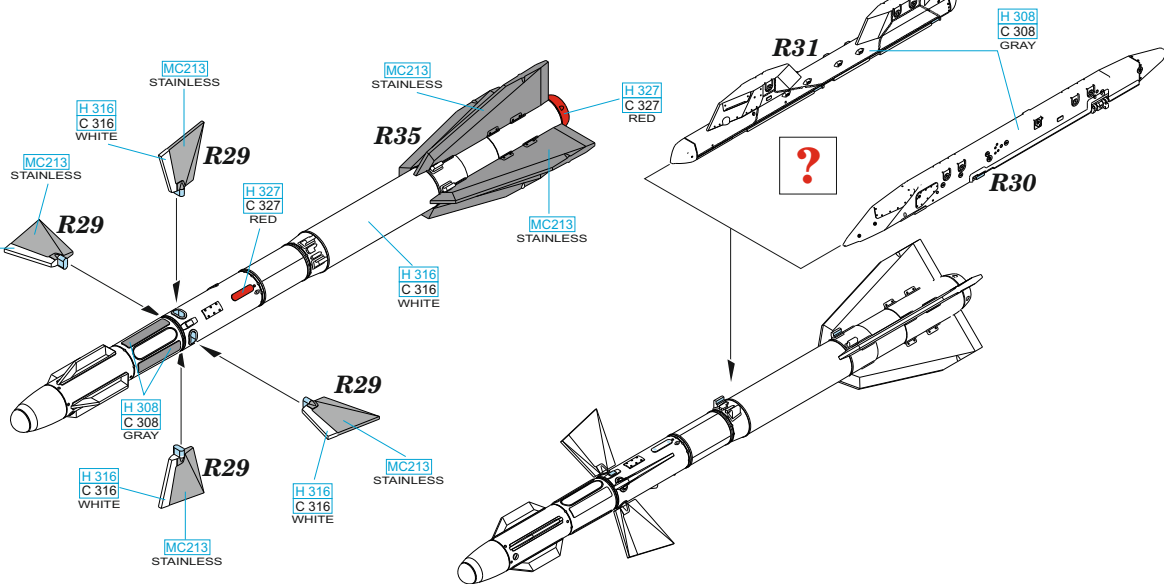

Tento výrobek obsahuje leptané a odlévané detaily pro úpravu a vylepšení plastického modelu. Při výběru sady kovových detailů zkontrolujte, zda je určena pro model, který chcete upravit. Model, pro který je sada určena, je uveden u názvu výrobku. Pro přesnou aplikaci kovových a odlévaných dílů může být zapotřebí upravit díly upraveného modelu. **POZOR!** Sada obsahuje malé ostré díly. Pracujte ve větrané a dobře osvětlené místnosti. Doporučujeme použití ochranných brýlí. Tento výrobek není vhodný pro děti mladší 14 let.

**eduard**

www.eduard.com  
12,95

435 21 Obrnice 170  
Czech Republic

**eduard**

**BEST BRASS RESIN AROUND!**

∅ - 2,1mm  
l - 1,3mm

✓ PE1

H 3  
C 3  
RED

AKU-470

APU-470

- |  |   |  |                     |
|--|---|--|---------------------|
|  | REMOVE<br>ODSTRANIT                       |  | BEND<br>OHNOUT      |
|  | GRIND<br>OBROUSIT                         |  | OPTION<br>VOLBA     |
|  | DRILL HOLE<br>VRTAT OTVOR                 |  | REPLACE<br>NAHRADIT |
|  | SYMMETRICAL ASSEMBLY<br>SYMETRICKÁ MONTÁŽ |  |                     |
|  | SCRIBE THE PANEL AND HOLES<br>RYTI        |  |                     |
|  | REVERSE SIDE<br>OTOČIT                    |  |                     |