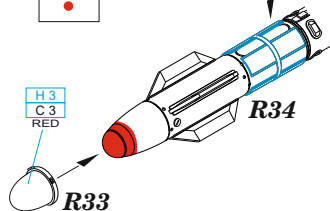

AKU-470

APU-470

- |  |   |  |                     |
|--|---|--|---------------------|
|  | REMOVE<br>ODSTRANIT                       |  | BEND<br>OHNOUT      |
|  | GRIND<br>OBROUSIT                         |  | OPTION<br>VOLBA     |
|  | DRILL HOLE<br>VRTAT OTVOR                 |  | REPLACE<br>NAHRADIT |
|  | SYMMETRICAL ASSEMBLY<br>SYMETRICKÁ MONTÁŽ |  |                     |
|  | SCRIBE THE PANEL AND HOLES<br>RYTI        |  |                     |
|  | REVERSE SIDE<br>OTOČIT                    |  |                     |