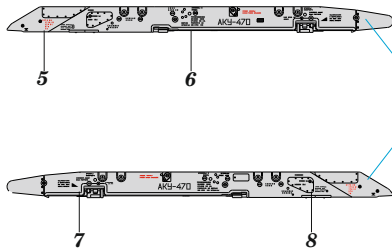

**eduard**

www.eduard.com  
12,95

435 21 Obrnice 170  
Czech Republic

**eduard**

**BEST BRASS RESIN AROUND!**

∅ - 2,1mm  
l - 1,3mm

✓ PE1

H 3  
C 3  
RED

AKU-470

APU-470

- |  |   |  |                     |
|--|---|--|---------------------|
|  | REMOVE<br>ODSTRANIT                       |  | BEND<br>OHNOUT      |
|  | GRIND<br>OBROUSIT                         |  | OPTION<br>VOLBA     |
|  | DRILL HOLE<br>VRTAT OTVOR                 |  | REPLACE<br>NAHRADIT |
|  | SYMMETRICAL ASSEMBLY<br>SYMETRICKÁ MONTÁŽ |  |                     |
|  | SCRIBE THE PANEL AND HOLES<br>RYTI        |  |                     |
|  | REVERSE SIDE<br>OTOČIT                    |  |                     |