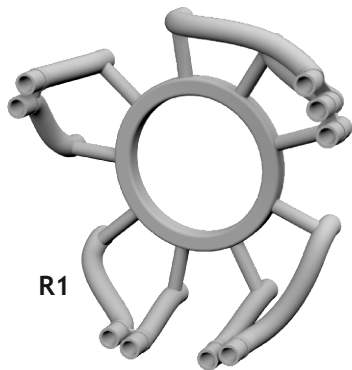

**672 298 FM-2 exhaust**  
for Arma Hobby kit - pro stavebnici Arma Hobby

eduard  
BRASSIN  
*Print*

1/72 scale

R1

COLOURS

GSI Creos (GUNZE)		Mr.METAL COLOR	
AQUEOUS	Mr.COLOR		
		MC214	DARK IRON

**672 298 FM-2 exhaust**  
for Arma Hobby kit - pro stavebnici Arma Hobby

1/72

eduard

**eduard**  
435 21 Obrnice 170  
Czech Republic

www.eduard.com  
7,95

**plastic B11**

**R1**

MC214  
DARK IRON

- |  |   |  |                     |
|--|---|--|---------------------|
|  | REMOVE<br>ODSTRANIT                       |  | BEND<br>OHNOUT      |
|  | GRIND<br>OBROUSIT                         |  | OPTION<br>VOLBA     |
|  | DRILL HOLE<br>VRTAT OTVOR                 |  | REPLACE<br>NAHRADIT |
|  | SYMMETRICAL ASSEMBLY<br>SYMETRICKA MONTAZ |  |                     |
|  | SCRIBE THE PANEL AND HOLES<br>RYTI        |  |                     |
|  | REVERSE SIDE<br>OTOČIT                    |  |                     |