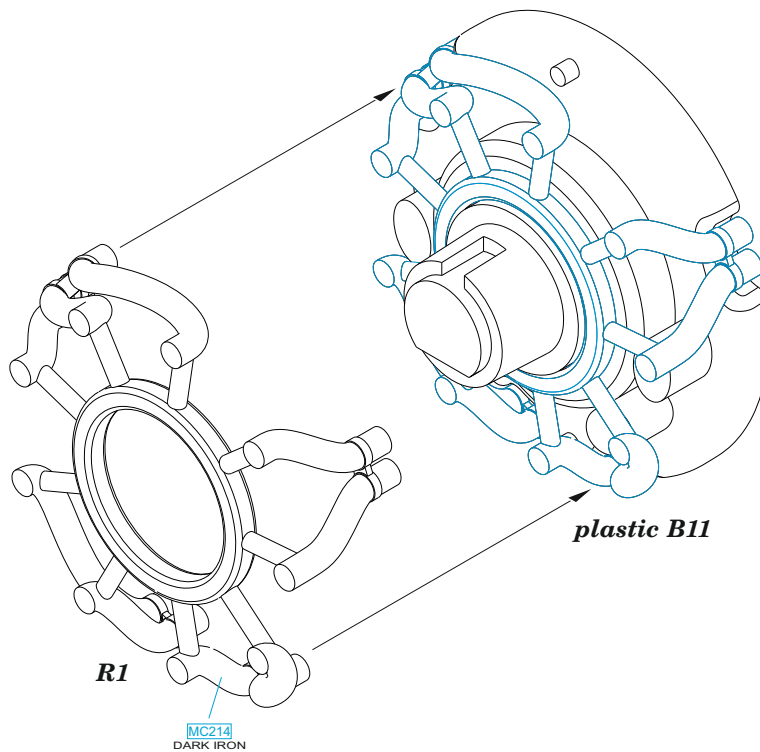

1/72

eduard

**eduard**  
435 21 Obrnice 170  
Czech Republic

www.eduard.com  
7,95

**plastic B11**

**R1**

MC214  
DARK IRON

- |  |   |  |                     |
|--|---|--|---------------------|
|  | REMOVE<br>ODSTRANIT                       |  | BEND<br>OHNOUT      |
|  | GRIND<br>OBROUSIT                         |  | OPTION<br>VOLBA     |
|  | DRILL HOLE<br>VRTAT OTVOR                 |  | REPLACE<br>NAHRADIT |
|  | SYMMETRICAL ASSEMBLY<br>SYMETRICKA MONTAZ |  |                     |
|  | SCRIBE THE PANEL AND HOLES<br>RYTI        |  |                     |
|  | REVERSE SIDE<br>OTOČIT                    |  |                     |