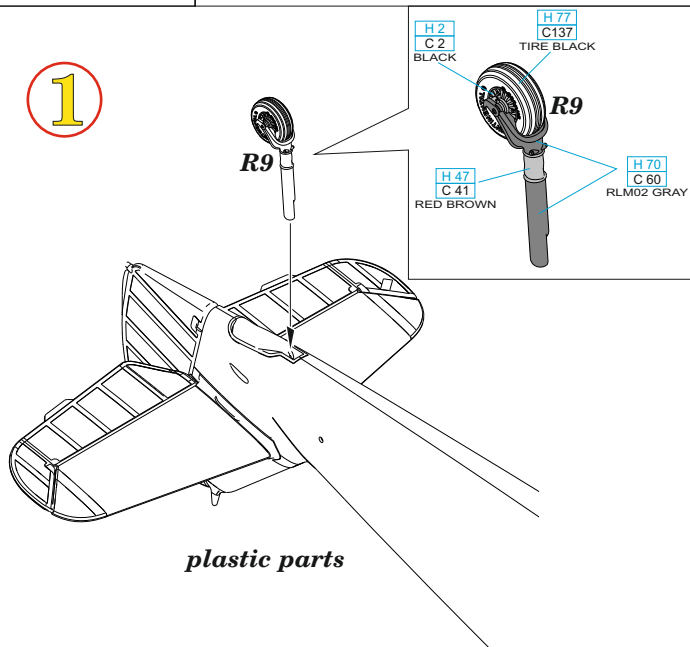

- REMOVE
  ODSTRANIT
- BEND
  OHNOUIT
- GRIND
  OBROUSIT
- OPTION
  VOLBA
- DRILL HOLE
  VRTAT OTVOR
- REPLACE
  NAHRADIT
- SYMMETRICAL ASSEMBLY
  SYMETRICKÁ MONTÁŽ
- SCRIBE THE PANEL AND HOLES
  RYTÍ
- REVERSE SIDE
  OTOČIT

1

2