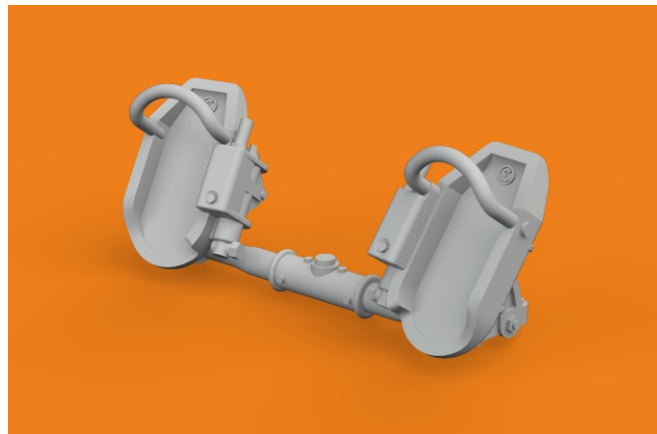

672 319 Bf 109E rudder pedals early

eduard
BRASSIN

Print

1/72 scale

R69 2pcs.

COLOURS

GSI Creos (GUNZE)		Mr.METAL COLOR
AQUEOUS	Mr.COLOR	
H 8	C 8	SILVER
H 70	C 60	RLM02 GRAY

672 319 Bf 109E rudder pedals early 1/72

eduard

eduard

435 21 Obrnice 170
Czech Republic

www.eduard.com
2,95

-  REMOVE
ODSTRANIT
-  BEND
OHNOUT
-  GRIND
OBROUSIT
-  OPTION
VOLBA
-  DRILL HOLE
VRTAT OTVOR
-  REPLACE
NAHRADIT
-  SYMMETRICAL ASSEMBLY
SYMETRICKÁ MONTÁŽ
-  SCRIBE THE PANEL AND HOLES
RYTÍ
-  REVERSE SIDE
OTOČIT