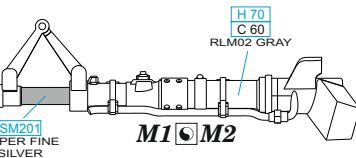

plastic part

BRASSIN
672 340

672 341

M1

H 70
C 60
RLM02 GRAY

R30

H 70
C 60
RLM02 GRAY

R31