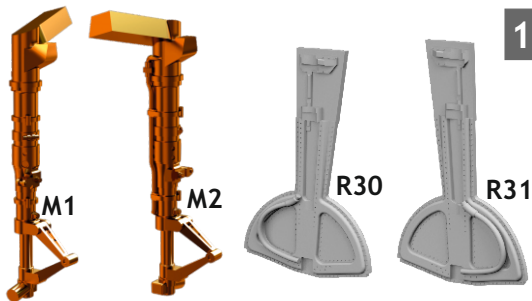

672 338 Bf 109G undercarriage legs BRONZE

for Eduard kit - pro stavebnici Eduard

eduard
BRASSIN

Print

1/72 scale

COLOURS

GS1 Creos (GUNZE)		Mr.METAL COLOR	
AQUEOUS	Mr.COLOR		
[H 70]	[C 60]	RLM02 GRAY	[SM201]
			SUPER FINE SILVER

672 338

Bf 109G undercarriage legs BRONZE

for Eduard kit - pro stavebnici Eduard

1/72

eduard

eduard

435 21 Obrnice 170
Czech Republic

www.eduard.com
14,95

-  REMOVE
ODSTRANIT
-  BEND
OHNOUT
-  GRIND
OBROUSIT
-  OPTION
VOLBA
-  DRILL HOLE
VRTAT OTVOR
-  REPLACE
NAHRADIT
-  SYMMETRICAL ASSEMBLY
SYMETRICKÁ MONTÁŽ
-  SCRIBE THE PANEL AND HOLES
RYTI
-  REVERSE SIDE
OTOČIT