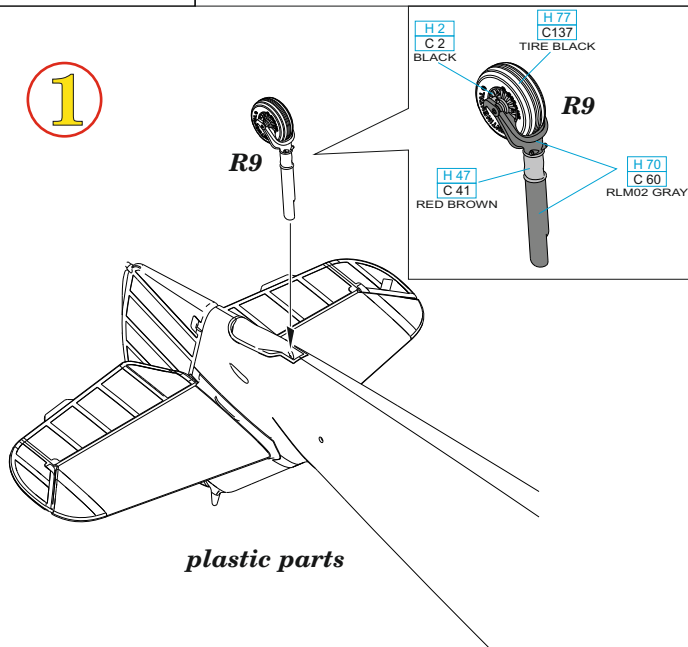

- REMOVE
  ODSTRANIT
- BEND
  OHNOUIT
- GRIND
  OBROUSIT
- ? OPTION
  VOLBA
- DRILL HOLE
  VRTAT OTVOR
- REPLACE
  NAHRADIT
- SYMMETRICAL ASSEMBLY
  SYMETRICKÁ MONTÁŽ
- SCRIBE THE PANEL AND HOLES
  RYTÍ
- REVERSE SIDE
  OTOČIT

1

2