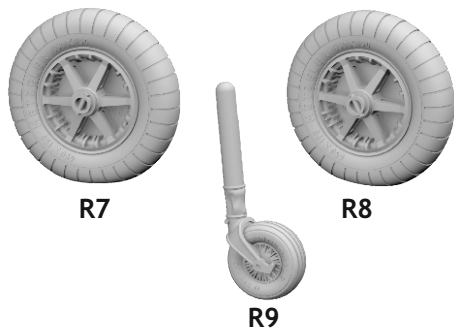

**672 340 Bf 109G-2/G-4  
wheels for plain wings**  
for Eduard kit - pro stavebnici Eduard

eduard  
**BRASSIN**  
*Print*

**1/72 scale**

**672 340**

**Bf 109G-2/G-4  
wheels for plain wings**  
for Eduard kit - pro stavebnici Eduard

**1/72**

**COLOURS**

GSI Creos (GUNZE)		Mr.METAL COLOR
AQUEOUS	Mr.COLOR	
<a href="#">H 2</a>	<a href="#">C 2</a>	BLACK
<a href="#">H 47</a>	<a href="#">C 41</a>	RED BROWN
<a href="#">H 70</a>	<a href="#">C 80</a>	RLM02 GRAY
<a href="#">H 77</a>	<a href="#">C 137</a>	TIRE BLACK

**eduard**

**435 21 Obrnice 170  
Czech Republic**

[www.eduard.com](http://www.eduard.com)  
**7,95**

**eduard**

-  REMOVE  
ODSTRANIT
-  BEND  
OHNOUIT
-  GRIND  
OBROUSIT
-  ? OPTION  
VOLBA
-  DRILL HOLE  
VRTAT OTVOR
-  REPLACE  
NAHRADIT
-  SYMMETRICAL ASSEMBLY  
SYMETRICKÁ MONTÁŽ
-  SCRIBE THE PANEL AND HOLES  
RYTÍ
-  REVERSE SIDE  
OTOČIT