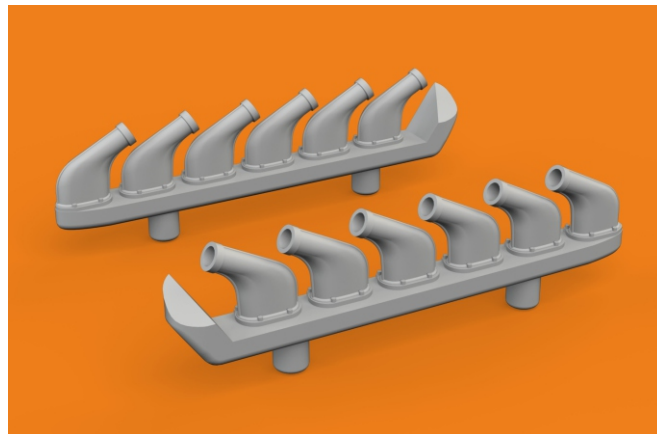

**672 358 P-51D exhaust stacks**  
for Eduard kit - pro stavebnici Eduard

eduard  
BRASSIN  
*Print*

1/72 scale

R1

R2

COLOURS

GSI Creos (GUNZE)		Mr.METAL COLOR	
AQUEOUS	Mr.COLOR		
		MC214	DARK IRON

**672 358 P-51D exhaust stacks**  
for Eduard kit - pro stavebnici Eduard

1/72

eduard

**eduard**  
435 21 Obrnice 170  
Czech Republic

www.eduard.com  
5,95

- |  |   |   |                     |
|--|---|---|---------------------|
|    | REMOVE<br>ODSTRANIT                       |    | BEND<br>OHNOUT      |
|   | GRIND<br>OBROUSIT                         |   | OPTION<br>VOLBA     |
|  | DRILL HOLE<br>VRTAT OTVOR                 |  | REPLACE<br>NAHRADIT |
|  | SYMMETRICAL ASSEMBLY<br>SYMETRICKÁ MONTÁŽ |   |                     |
|  | SCRIBE THE PANEL AND HOLES<br>RYTI        |   |                     |
|  | REVERSE SIDE<br>OTOČIT                    |   |                     |

**R1 - left side**  
**R2 - right side**