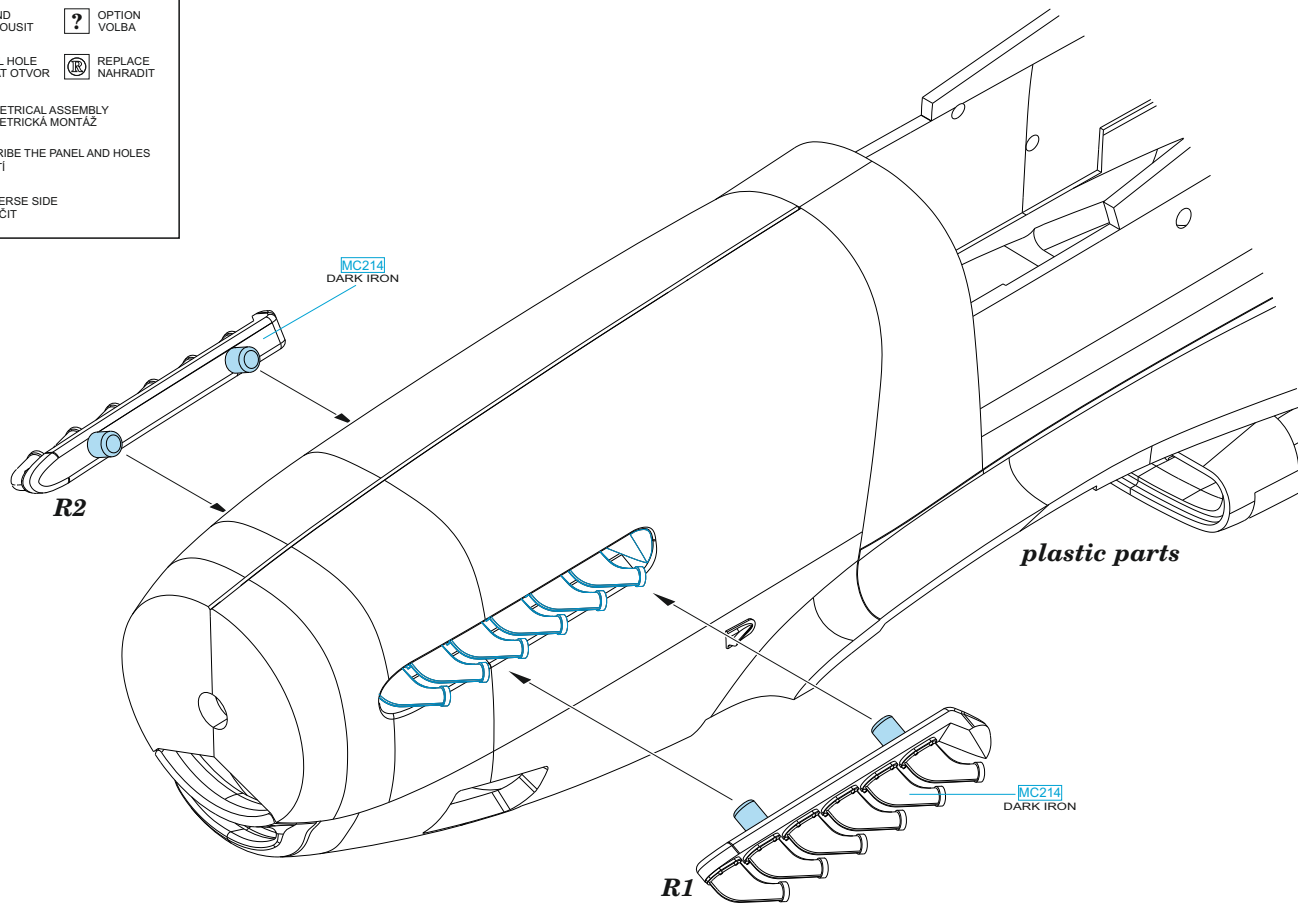

1/72

eduard

**eduard**  
435 21 Obrnice 170  
Czech Republic

www.eduard.com  
5,95

- |  |   |   |                     |
|--|---|---|---------------------|
|    | REMOVE<br>ODSTRANIT                       |    | BEND<br>OHNOUT      |
|   | GRIND<br>OBROUSIT                         |   | OPTION<br>VOLBA     |
|  | DRILL HOLE<br>VRTAT OTVOR                 |  | REPLACE<br>NAHRADIT |
|  | SYMMETRICAL ASSEMBLY<br>SYMETRICKÁ MONTÁŽ |   |                     |
|  | SCRIBE THE PANEL AND HOLES<br>RYTI        |   |                     |
|  | REVERSE SIDE<br>OTOČIT                    |   |                     |

**R1 - left side**  
**R2 - right side**