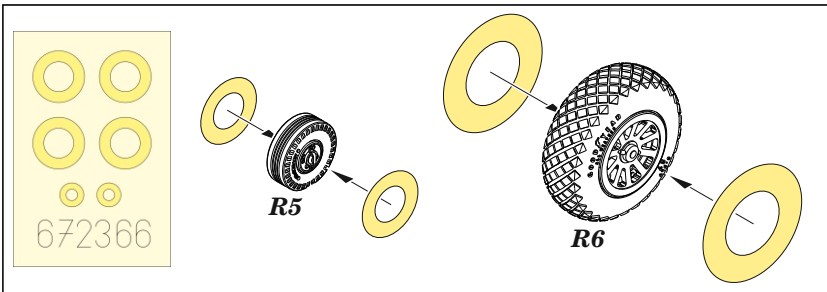

672 366 P-51D wheels diamond tread

for Eduard kit - pro stavebnici Eduard

R5

R6 2pcs.

1/72 scale

672 366 P-51D wheels diamond tread

for Eduard kit - pro stavebnici Eduard

1/72

435 21 Obrnice 170
Czech Republic

www.eduard.com
7,95

eduard

- | | |
|---|----------------------|
| REMOVE ODSTRANIT | BEND OHNOUIT |
| GRIND OBROUSIT | ? OPTION VOLBA |
| DRILL HOLE VRTAT OTVOR | REPLACE NAHRADIT |
| SYMMETRICAL ASSEMBLY SYMETRICKA MONTAZ | |
| SCRIBE THE PANEL AND HOLES RYTI | |
| REVERSE SIDE OTOCTI | |