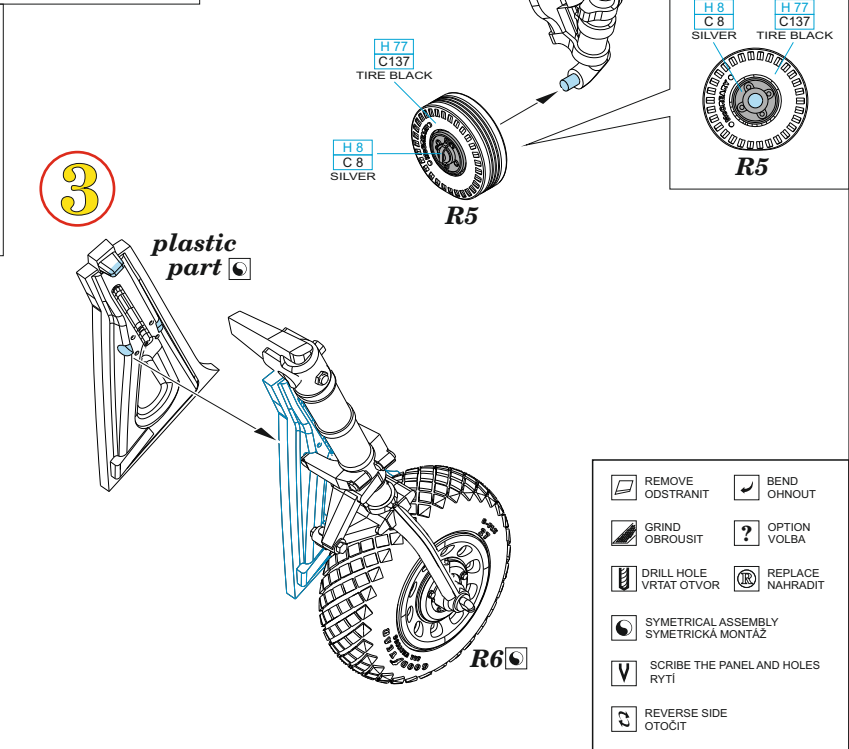

672 366 P-51D wheels diamond tread

for Eduard kit - pro stavebnici Eduard

R5

R6 2pcs.

1/72 scale

672 366 P-51D wheels diamond tread

for Eduard kit - pro stavebnici Eduard

1/72

435 21 Obrnice 170
Czech Republic

www.eduard.com
7,95

eduard

- | | |
|---|----------------------|
| REMOVE ODSTRANIT | BEND OHNOUIT |
| GRIND OBROUSIT | ? OPTION VOLBA |
| DRILL HOLE VRTAT OTVOR | REPLACE NAHRADIT |
| SYMMETRICAL ASSEMBLY SYMETRICKA MONTAZ | |
| SCRIBE THE PANEL AND HOLES RYTI | |
| REVERSE SIDE OTOCTI | |