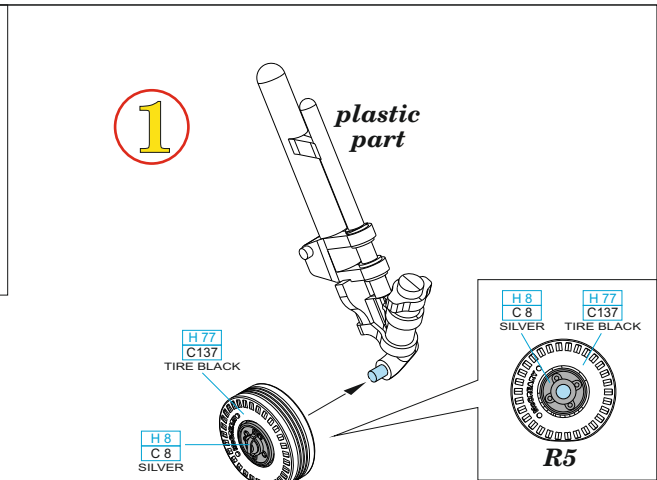

435 21 Obrnice 170
Czech Republic

www.eduard.com
7,95

eduard

- | | |
|---|----------------------|
| REMOVE ODSTRANIT | BEND OHNOUIT |
| GRIND OBROUSIT | ? OPTION VOLBA |
| DRILL HOLE VRTAT OTVOR | REPLACE NAHRADIT |
| SYMMETRICAL ASSEMBLY SYMETRICKA MONTAZ | |
| SCRIBE THE PANEL AND HOLES RYTI | |
| REVERSE SIDE OTOCTI | |