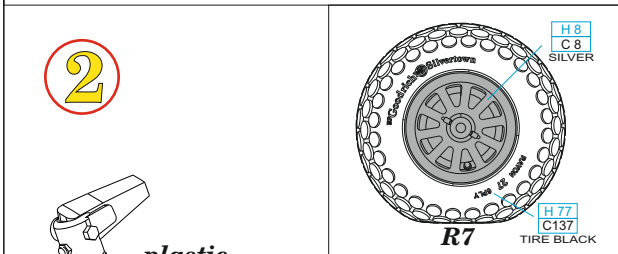

1/72

eduard

eduard
435 21 Obrnice 170
Czech Republic

www.eduard.com
7,95

-  REMOVE
ODSTRANIT
-  BEND
OHNOUT
-  GRIND
OBROUSIT
-  ?
OPTION
VOLBA
-  DRILL HOLE
VRTAT OTVOR
-  REPLACE
NAHRADIT
-  SYMMETRICAL ASSEMBLY
SYMETRICKA MONTAZ
-  SCRIBE THE PANEL AND HOLES
RYTI
-  REVERSE SIDE
OTO CIT