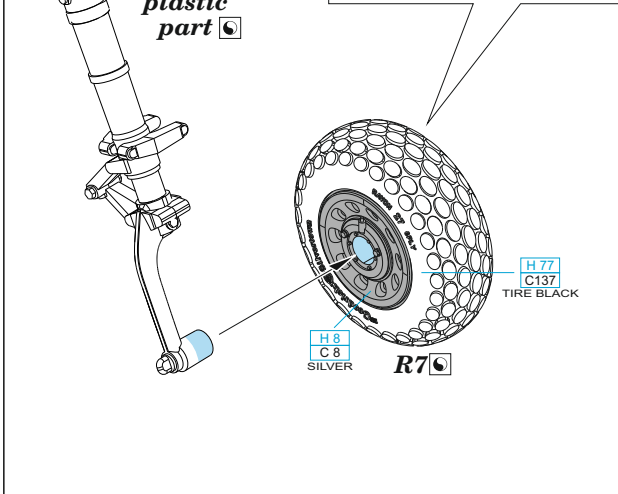

672 367 P-51D wheels oval tread
for Eduard kit - pro stavebnici Eduard

1/72 scale

R5

R7 2pcs.

COLOURS

GSI Creos (GUNZE)		Mr.METAL COLOR
AQUEOUS	Mr.COLOR	
H 8	C 8	SILVER
H 77	C 137	TIRE BLACK

672 367 P-51D wheels oval tread
for Eduard kit - pro stavebnici Eduard

1/72

eduard

eduard
435 21 Obrnice 170
Czech Republic

www.eduard.com
7,95

-  REMOVE
ODSTRANIT
-  BEND
OHNOUT
-  GRIND
OBROUSIT
-  ?
OPTION
VOLBA
-  DRILL HOLE
VRTAT OTVOR
-  REPLACE
NAHRADIT
-  SYMMETRICAL ASSEMBLY
SYMETRICKA MONTAZ
-  SCRIBE THE PANEL AND HOLES
RYTI
-  REVERSE SIDE
OTO CIT