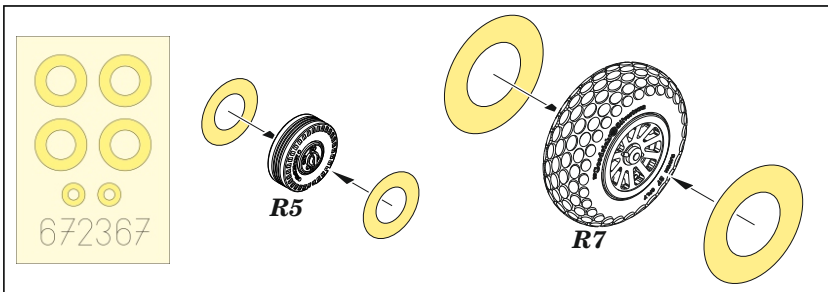

672 367 P-51D wheels oval tread
for Eduard kit - pro stavebnici Eduard

1/72 scale

R5

R7 2pcs.

COLOURS

GSI Creos (GUNZE)		Mr.METAL COLOR
AQUEOUS	Mr.COLOR	
H 8	C 8	SILVER
H 77	C 137	TIRE BLACK

672 367 P-51D wheels oval tread
for Eduard kit - pro stavebnici Eduard

1/72

eduard

eduard
435 21 Obrnice 170
Czech Republic

www.eduard.com
7,95

-  REMOVE
ODSTRANIT
-  BEND
OHNOUT
-  GRIND
OBROUSIT
-  ?
OPTION
VOLBA
-  DRILL HOLE
VRTAT OTVOR
-  REPLACE
NAHRADIT
-  SYMMETRICAL ASSEMBLY
SYMETRICKA MONTAZ
-  SCRIBE THE PANEL AND HOLES
RYTI
-  REVERSE SIDE
OTO CIT