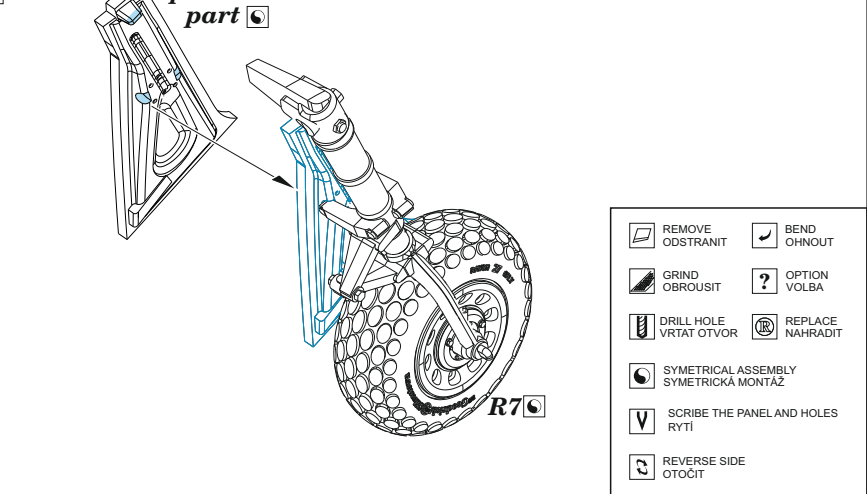

672 367 P-51D wheels oval tread
for Eduard kit - pro stavebnici Eduard

1/72 scale

R5

R7 2pcs.

COLOURS

GSI Creos (GUNZE)		Mr.METAL COLOR
AQUEOUS	Mr.COLOR	
H 8	C 8	SILVER
H 77	C 137	TIRE BLACK

672 367 P-51D wheels oval tread
for Eduard kit - pro stavebnici Eduard

1/72

eduard

eduard
435 21 Obrnice 170
Czech Republic

www.eduard.com
7,95

-  REMOVE
ODSTRANIT
-  BEND
OHNOUT
-  GRIND
OBROUSIT
-  ?
OPTION
VOLBA
-  DRILL HOLE
VRTAT OTVOR
-  REPLACE
NAHRADIT
-  SYMMETRICAL ASSEMBLY
SYMETRICKA MONTAZ
-  SCRIBE THE PANEL AND HOLES
RYTI
-  REVERSE SIDE
OTO CIT