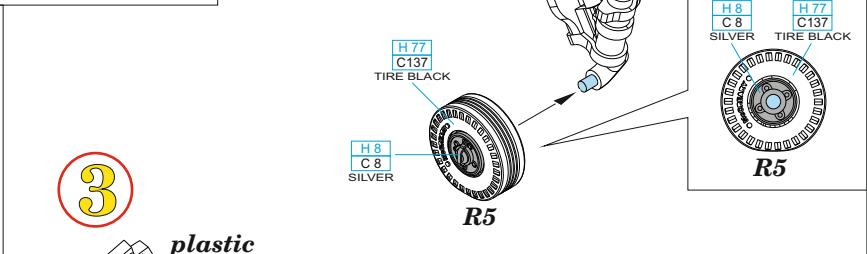

1/72

eduard

eduard
435 21 Obrnice 170
Czech Republic

www.eduard.com
7,95

-  REMOVE
ODSTRANIT
-  BEND
OHNOUT
-  GRIND
OBROUSIT
-  ?
OPTION
VOLBA
-  DRILL HOLE
VRTAT OTVOR
-  REPLACE
NAHRADIT
-  SYMMETRICAL ASSEMBLY
SYMETRICKA MONTAZ
-  SCRIBE THE PANEL AND HOLES
RYTI
-  REVERSE SIDE
OTO CIT