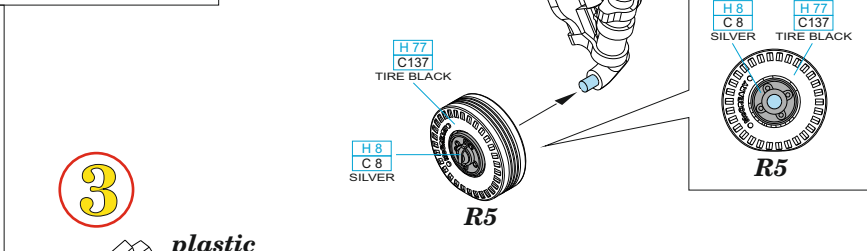

**672 371 P-51D wheels
block tread 2**
for Eduard kit - pro stavebnici Eduard

1/72 scale

R5

R11 2pcs.

672 371 P-51D wheels block tread 2
for Eduard kit - pro stavebnici Eduard

1/72

COLOURS

GSI Creos (GUNZE)		Mr.METAL COLOR
AQUEOUS	Mr.COLOR	
H 8	C 8	SILVER
H 77	C137	TIRE BLACK

eduard

eduard

**435 21 Obrnice 170
Czech Republic**

www.eduard.com
7,95

-  REMOVE
ODSTRANIT
-  BEND
OHNOUT
-  GRIND
OBROUSIT
-  ?
OPTION
VOLBA
-  DRILL HOLE
VRTAT OTVOR
-  REPLACE
NAHRADIT
-  SYMMETRICAL ASSEMBLY
SYMETRICKA MONTAZ
-  SCRIBE THE PANEL AND HOLES
RYTI
-  REVERSE SIDE
OTOCTI