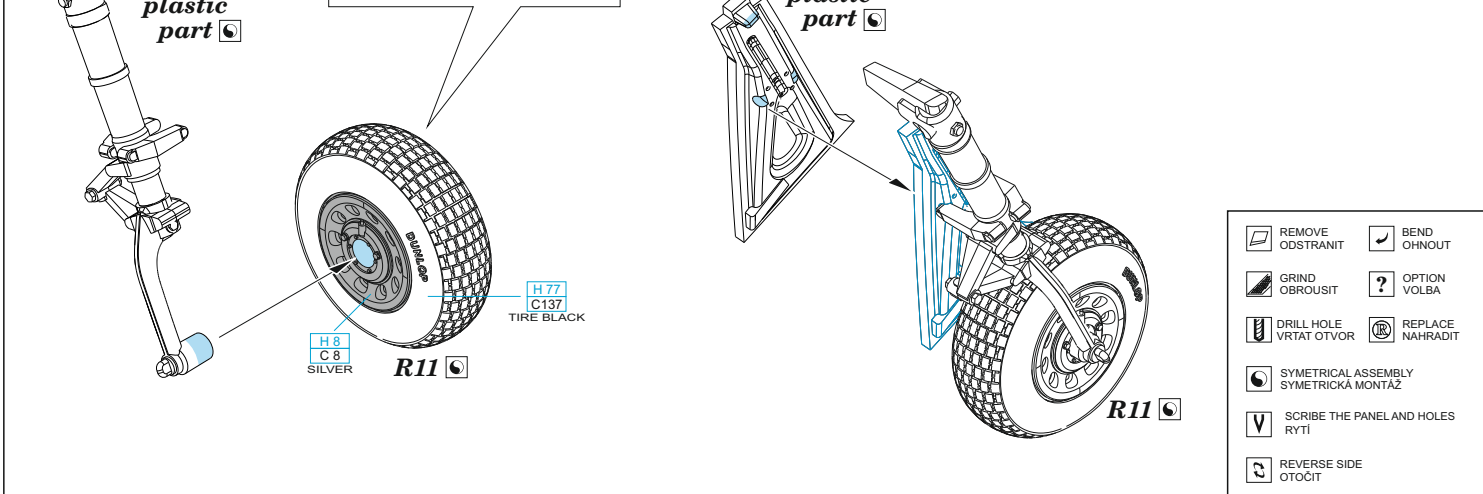

**672 371 P-51D wheels
block tread 2**
for Eduard kit - pro stavebnici Eduard

1/72 scale

R5

R11 2pcs.

672 371 P-51D wheels block tread 2
for Eduard kit - pro stavebnici Eduard

1/72

COLOURS

GSI Creos (GUNZE)		Mr.METAL COLOR
AQUEOUS	Mr.COLOR	
H 8	C 8	SILVER
H 77	C137	TIRE BLACK

eduard

eduard

**435 21 Obrnice 170
Czech Republic**

www.eduard.com
7,95

-  REMOVE
ODSTRANIT
-  BEND
OHNOUT
-  GRIND
OBROUSIT
-  ?
OPTION
VOLBA
-  DRILL HOLE
VRTAT OTVOR
-  REPLACE
NAHRADIT
-  SYMMETRICAL ASSEMBLY
SYMETRICKA MONTAZ
-  SCRIBE THE PANEL AND HOLES
RYTI
-  REVERSE SIDE
OTOCTI