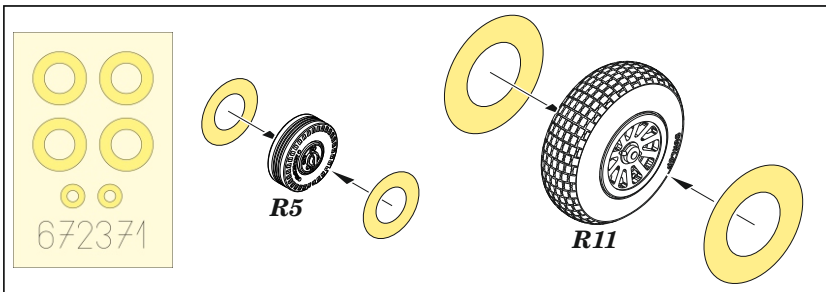

**672 371 P-51D wheels
block tread 2**
for Eduard kit - pro stavebnici Eduard

1/72 scale

R5

R11 2pcs.

672 371 P-51D wheels block tread 2
for Eduard kit - pro stavebnici Eduard

1/72

COLOURS

GSI Creos (GUNZE)		Mr.METAL COLOR
AQUEOUS	Mr.COLOR	
H 8	C 8	SILVER
H 77	C137	TIRE BLACK

eduard

eduard

**435 21 Obrnice 170
Czech Republic**

www.eduard.com
7,95

-  REMOVE
ODSTRANIT
-  BEND
OHNOUT
-  GRIND
OBROUSIT
-  ?
OPTION
VOLBA
-  DRILL HOLE
VRTAT OTVOR
-  REPLACE
NAHRADIT
-  SYMMETRICAL ASSEMBLY
SYMETRICKA MONTAZ
-  SCRIBE THE PANEL AND HOLES
RYTI
-  REVERSE SIDE
OTOCTI