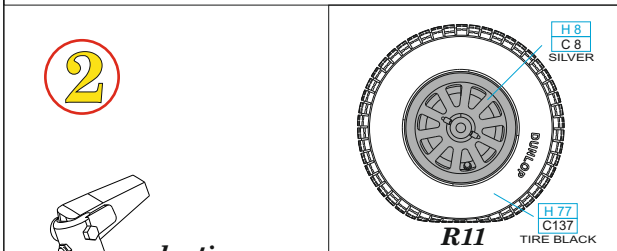

**672 371 P-51D wheels
block tread 2**
for Eduard kit - pro stavebnici Eduard

1/72 scale

R5

R11 2pcs.

672 371 P-51D wheels block tread 2
for Eduard kit - pro stavebnici Eduard

1/72

COLOURS

GSI Creos (GUNZE)		Mr.METAL COLOR
AQUEOUS	Mr.COLOR	
H 8	C 8	SILVER
H 77	C137	TIRE BLACK

eduard

eduard

**435 21 Obrnice 170
Czech Republic**

www.eduard.com
7,95

-  REMOVE
ODSTRANIT
-  BEND
OHNOUT
-  GRIND
OBROUSIT
-  ?
OPTION
VOLBA
-  DRILL HOLE
VRTAT OTVOR
-  REPLACE
NAHRADIT
-  SYMMETRICAL ASSEMBLY
SYMETRICKA MONTAZ
-  SCRIBE THE PANEL AND HOLES
RYTI
-  REVERSE SIDE
OTOCTI