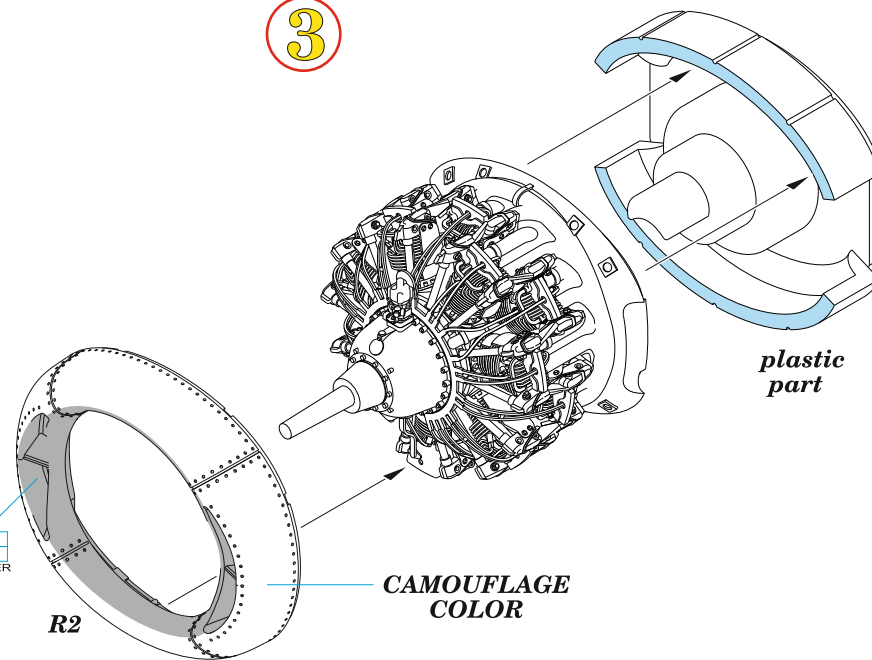

1

2

3

4

5

	REMOVE ODSTRANIT		BEND OHNOUT
	GRIND OBROUSIT		OPTION VOLBA
	DRILL HOLE VRTAT OTVOR		REPLACE NAHRADIT
	SYMMETRICAL ASSEMBLY SYMETRICKA MONTAZ		
	SCRIBE THE PANEL AND HOLES RYTI		
	REVERSE SIDE OTOCT