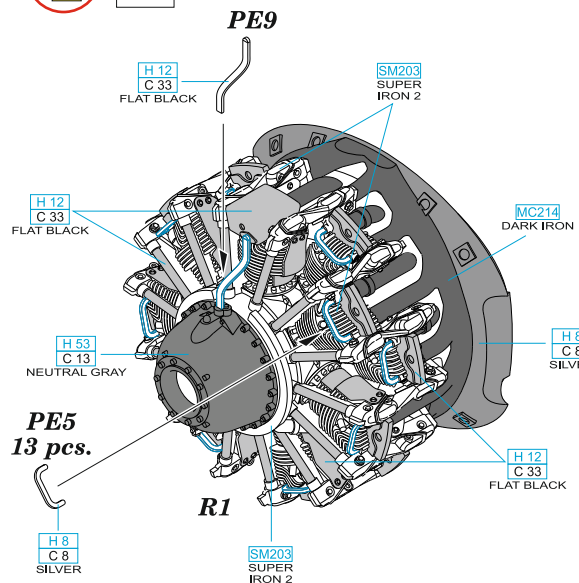

1

2

3

4

5

	REMOVE ODSTRANIT		BEND OHNOUT
	GRIND OBROUSIT		OPTION VOLBA
	DRILL HOLE VRTAT OTVOR		REPLACE NAHRADIT
	SYMMETRICAL ASSEMBLY SYMETRICKA MONTAZ		
	SCRIBE THE PANEL AND HOLES RYTI		
	REVERSE SIDE OTOCT