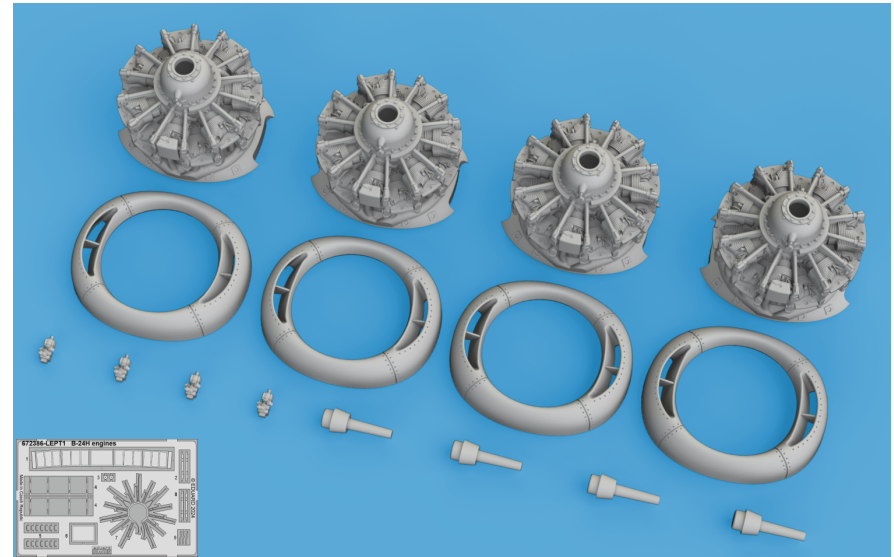

672 386 B-24H engines
for Airfix kit - pro stavebnici Airfix

1/72 scale

R1 4pcs.

R2 4pcs.

R3 4pcs.

R4 4pcs.

672 386

B-24H engines
for Airfix kit - pro stavebnici Airfix

1/72

eduard

COLOURS

GSI Creos (GUNZE)		Mr.METAL COLOR	
AQUEOUS	Mr.COLOR		
[H 8]	[C 8]	SILVER	[SM203] SUPER IRON 2
[H 12]	[C 33]	FLAT BLACK	[MC214] DARK IRON
[H 53]	[C 13]	NEUTRAL GRAY	

This product contains metal and resin detail parts for upgrading scale plastic models. When selecting this set make sure that it is for the kit mentioned in product name as these sets are made specifically for that kit. When upgrading the model some cutting or corrections may be necessary for parts to fit accurately. **WARNING!** This set contains small and sharp parts. Work carefully in a ventilated and well-lit room. Safety glasses are recommended. This product is not suitable for children below 14 years of age.

Tento výrobek obsahuje leptané a odlévané detaily pro úpravu a vylepšení plastického modelu. Při výběru sady kovových detailů zkontrolujte, zda je určena pro model, který chcete upravit. Model, pro který je sada určena, je uveden u názvu výrobku. Pro přesnou aplikaci kovových a odlévaných dílů může být zapotřebí upravit díly upraveného modelu. **POZOR!** Sada obsahuje malé ostré díly. Pracujte ve větrané a dobře osvětlené místnosti. Doporučujeme použití ochranných brýlí. Tento výrobek není vhodný pro děti mladší 14 let.

	REMOVE ODSTRANIT		BEND OHNOUT
	GRIND OBROUSIT		OPTION VOLBA
	DRILL HOLE VRTAT OTVOR		REPLACE NAHRADIT
	SYMMETRICAL ASSEMBLY SYMETRICKA MONTAZ		
	SCRIBE THE PANEL AND HOLES RYTI		
	REVERSE SIDE OTOCT		