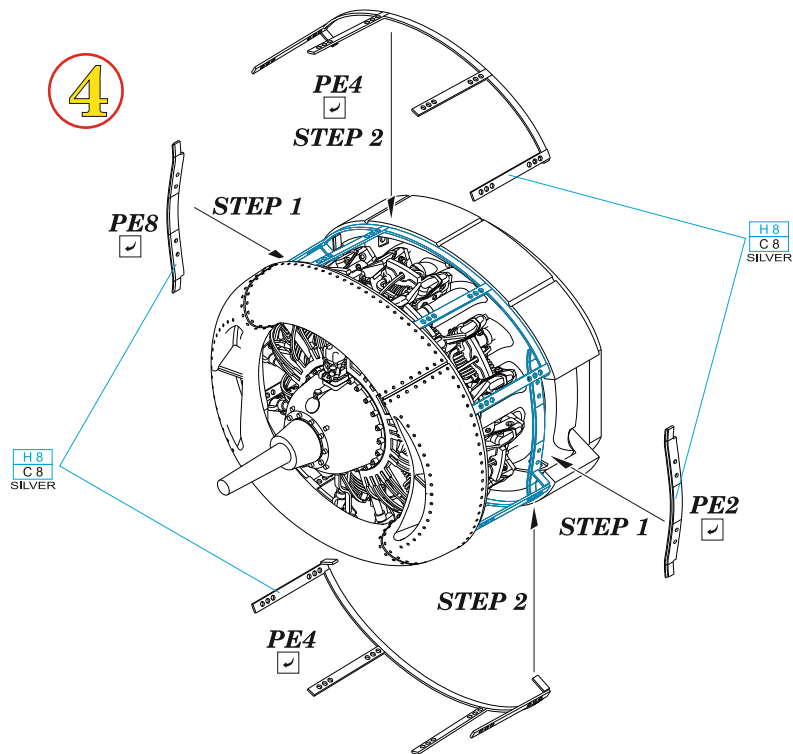

1

2

3

4

5

	REMOVE ODSTRANIT		BEND OHNOUT
	GRIND OBROUSIT		OPTION VOLBA
	DRILL HOLE VRTAT OTVOR		REPLACE NAHRADIT
	SYMMETRICAL ASSEMBLY SYMETRICKA MONTAZ		
	SCRIBE THE PANEL AND HOLES RYTI		
	REVERSE SIDE OTOCT