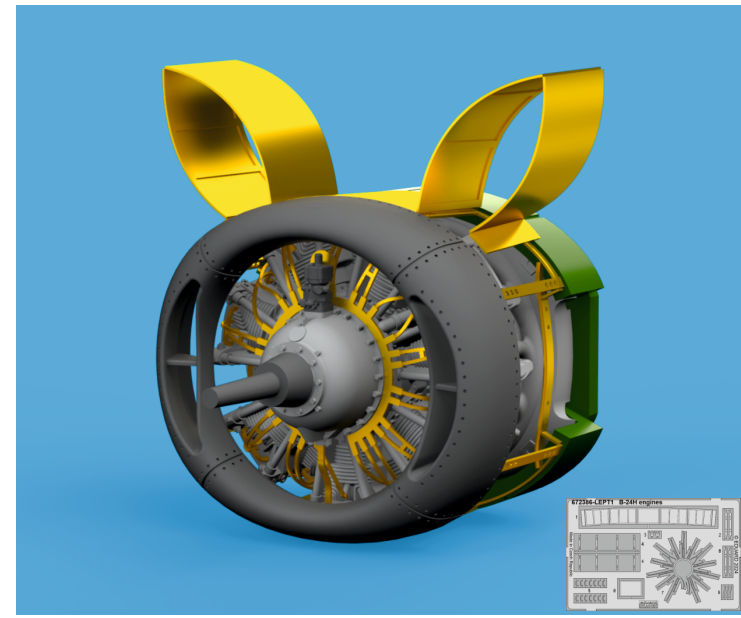

672 386 B-24H engines
for Airfix kit - pro stavebnici Airfix

1/72 scale

R1 4pcs.

R2 4pcs.

R3 4pcs.

R4 4pcs.

672 386

B-24H engines
for Airfix kit - pro stavebnici Airfix

1/72

eduard

COLOURS

GSI Creos (GUNZE)		Mr.METAL COLOR	
AQUEOUS	Mr.COLOR		
[H 8]	[C 8]	SILVER	[SM203] SUPER IRON 2
[H 12]	[C 33]	FLAT BLACK	[MC214] DARK IRON
[H 53]	[C 13]	NEUTRAL GRAY	

This product contains metal and resin detail parts for upgrading scale plastic models. When selecting this set make sure that it is for the kit mentioned in product name as these sets are made specifically for that kit. When upgrading the model some cutting or corrections may be necessary for parts to fit accurately. **WARNING!** This set contains small and sharp parts. Work carefully in a ventilated and well-lit room. Safety glasses are recommended. This product is not suitable for children below 14 years of age.

Tento výrobek obsahuje leptané a odlévané detaily pro úpravu a vylepšení plastického modelu. Při výběru sady kovových detailů zkontrolujte, zda je určena pro model, který chcete upravit. Model, pro který je sada určena, je uveden u názvu výrobku. Pro přesnou aplikaci kovových a odlévaných dílů může být zapotřebí upravit díly upraveného modelu. **POZOR!** Sada obsahuje malé ostré díly. Pracujte ve větrané a dobře osvětlené místnosti. Doporučujeme použití ochranných brýlí. Tento výrobek není vhodný pro děti mladší 14 let.

	REMOVE ODSTRANIT		BEND OHNOUT
	GRIND OBROUSIT		OPTION VOLBA
	DRILL HOLE VRTAT OTVOR		REPLACE NAHRADIT
	SYMMETRICAL ASSEMBLY SYMETRICKA MONTAZ		
	SCRIBE THE PANEL AND HOLES RYTI		
	REVERSE SIDE OTOCT		