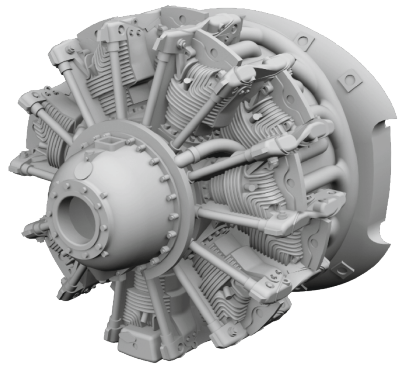

672 386 B-24H engines
for Airfix kit - pro stavebnici Airfix

1/72 scale

R1 4pcs.

R2 4pcs.

R3 4pcs.

R4 4pcs.

672 386

B-24H engines
for Airfix kit - pro stavebnici Airfix

1/72

eduard

COLOURS

GSI Creos (GUNZE)		Mr.METAL COLOR	
AQUEOUS	Mr.COLOR		
[H 8]	[C 8]	SILVER	[SM203] SUPER IRON 2
[H 12]	[C 33]	FLAT BLACK	[MC214] DARK IRON
[H 53]	[C 13]	NEUTRAL GRAY	

This product contains metal and resin detail parts for upgrading scale plastic models. When selecting this set make sure that it is for the kit mentioned in product name as these sets are made specifically for that kit. When upgrading the model some cutting or corrections may be necessary for parts to fit accurately. **WARNING!** This set contains small and sharp parts. Work carefully in a ventilated and well-lit room. Safety glasses are recommended. This product is not suitable for children below 14 years of age.

Tento výrobek obsahuje leptané a odlévané detaily pro úpravu a vylepšení plastického modelu. Při výběru sady kovových detailů zkontrolujte, zda je určena pro model, který chcete upravit. Model, pro který je sada určena, je uveden u názvu výrobku. Pro přesnou aplikaci kovových a odlévaných dílů může být zapotřebí upravit díly upraveného modelu. **POZOR!** Sada obsahuje malé ostré díly. Pracujte ve větrané a dobře osvětlené místnosti. Doporučujeme použití ochranných brýlí. Tento výrobek není vhodný pro děti mladší 14 let.