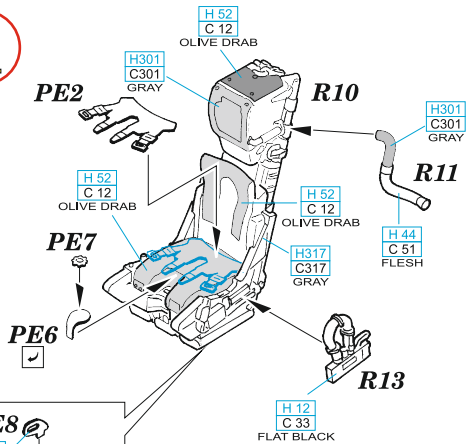

# 672 387 Tornado ejection seats

for REVELL kit - pro stavebnici REVELL

1/72

-  REMOVE  
ODSTRANIT
-  BEND  
OHNOUT
-  GRIND  
OBROUSIT
-  OPTION  
VOLBA
-  DRILL HOLE  
VRTÁT OTVOR
-  REPLACE  
NAHRADIT
-  SYMMETRICAL ASSEMBLY  
SYMETRICKÁ MONTÁŽ
-  SCRIBE THE PANEL AND HOLES  
RYTI
-  REVERSE SIDE  
OTOČIT

**MAKE 2 SETS**

**1**

**2**

**4**

**3**

**DECALS**