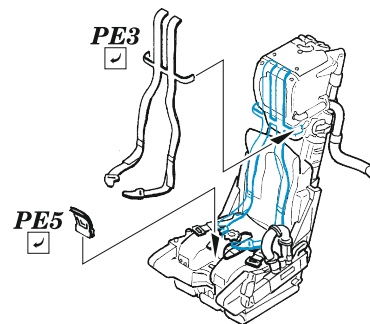

- REMOVE
  ODSTRANIT
- BEND
  OHNOUT
- GRIND
  OBROUSIT
- OPTION
  VOLBA
- DRILL HOLE
  VRTÁT OTVOR
- REPLACE
  NAHRADIT
- SYMMETRICAL ASSEMBLY
  SYMETRICKÁ MONTÁŽ
- SCRIBE THE PANEL AND HOLES
  RYTI
- REVERSE SIDE
  OTOČIT

MAKE 2 SETS

1

2

4

3

DECALS