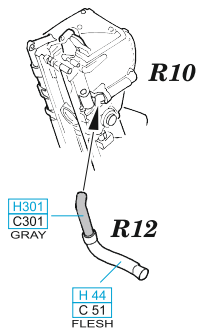

# 672 387 Tornado ejection seats

for REVELL kit - pro stavebnici REVELL

1/72

-  REMOVE  
ODSTRANIT
-  BEND  
OHNOUT
-  GRIND  
OBROUSIT
-  OPTION  
VOLBA
-  DRILL HOLE  
VRTÁT OTVOR
-  REPLACE  
NAHRADIT
-  SYMMETRICAL ASSEMBLY  
SYMETRICKÁ MONTÁŽ
-  SCRIBE THE PANEL AND HOLES  
RYTI
-  REVERSE SIDE  
OTOČIT

**MAKE 2 SETS**

**1**

**2**

**4**

**3**

**DECALS**