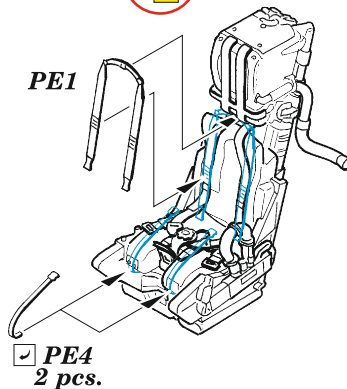

# 672 387 Tornado ejection seats

for REVELL kit - pro stavebnici REVELL

1/72

-  REMOVE  
ODSTRANIT
-  BEND  
OHNOUT
-  GRIND  
OBROUSIT
-  OPTION  
VOLBA
-  DRILL HOLE  
VRTÁT OTVOR
-  REPLACE  
NAHRADIT
-  SYMMETRICAL ASSEMBLY  
SYMETRICKÁ MONTÁŽ
-  SCRIBE THE PANEL AND HOLES  
RYTI
-  REVERSE SIDE  
OTOČIT

**MAKE 2 SETS**

**1**

**2**

**4**

**3**

**DECALS**