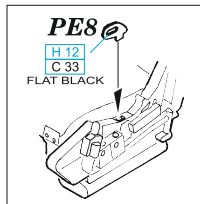

- REMOVE
  ODSTRANIT
- BEND
  OHNOUT
- GRIND
  OBROUSIT
- OPTION
  VOLBA
- DRILL HOLE
  VRTÁT OTVOR
- REPLACE
  NAHRADIT
- SYMMETRICAL ASSEMBLY
  SYMETRICKÁ MONTÁŽ
- SCRIBE THE PANEL AND HOLES
  RYTI
- REVERSE SIDE
  OTOČIT

MAKE 2 SETS

1