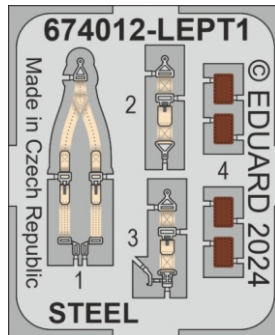

# Löök

**POZOR! OBSAHUJE DROBNÉ A OSTRÉ DÍLY**  
**VÝROBEK NENÍ HRAČKOU**  
CONTAINS SMALL AND SHARP PARTS  
**COLLECTORS´ ITEM · NOT A TOY**

This product contains resin and metal detail parts for upgrading scale plastic models. When selecting this set make sure that it is for the kit mentioned on the label as these sets are made specifically for that kit. **WARNING!** This set contains small and sharp parts. Work carefully in a ventilated, well-lit room. Safety glasses are recommended. This product is not a toy.

Tento výrobek obsahuje resinové a leptané kovové díly pro úpravu a vylepšení plastického modelu. Při výběru sady kovových detailů zkontrolujte, zda je určena pro model, který chcete upravit. Model, pro který je sada určena, je uveden na titulním štítku.  
**POZOR!** Sada obsahuje malé a ostré díly. Pracujte ve větrané a dobře osvětlené místnosti. Doporučujeme použití ochranných brýlí. Výrobek není hračkou.

**R50**

**R51**

Item #		Scale Recommended
674012	<b>P-51D-5</b>	1/72
		Eduard

# Löök

**R51**  
E29 ? E30 ? E31

**R50**  
E5 ? E6 ? E7 ? E8

- BEND  
OHNOUT
- SYMMETRICAL ASSEMBLY  
SYMETRICKÁ MONTÁŽ
- GLUE  
PŘILEPIT
- REVERSE SIDE  
OTOCIT