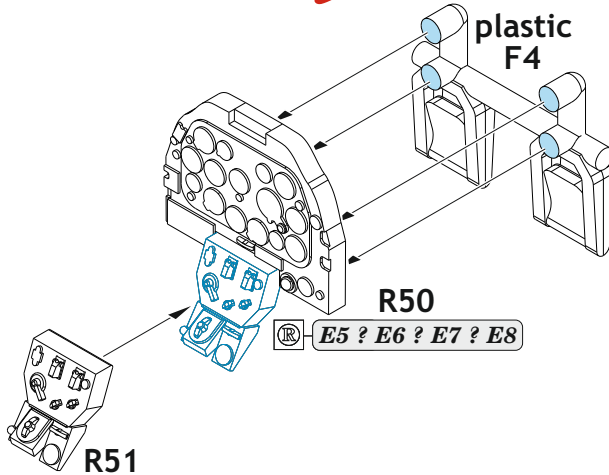

Tento výrobek obsahuje resinové a leptané kovové díly pro úpravu a vylepšení plastického modelu. Při výběru sady kovových detailů zkontrolujte, zda je určena pro model, který chcete upravit. Model, pro který je sada určena, je uveden na titulním štítku.  
**POZOR!** Sada obsahuje malé a ostré díly. Pracujte ve větrané a dobře osvětlené místnosti. Doporučujeme použití ochranných brýlí. Výrobek není hračkou.

**R50**

**R51**

Item #		Scale Recommended
674012	<b>P-51D-5</b>	1/72
		Eduard

# Löök

**R51**  
E29 ? E30 ? E31

**R50**  
E5 ? E6 ? E7 ? E8

- BEND  
OHNOUT
- SYMMETRICAL ASSEMBLY  
SYMETRICKÁ MONTÁŽ
- GLUE  
PŘILEPIT
- REVERSE SIDE  
OTOCIT