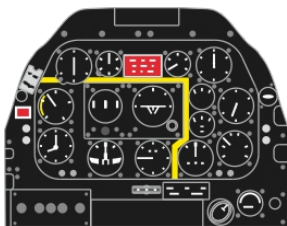

Löök

POZOR! OBSAHUJE DROBNÉ A OSTRÉ DÍLY
VÝROBEK NENÍ HRAČKOU
CONTAINS SMALL AND SHARP PARTS
COLLECTORS' ITEM · NOT A TOY

This product contains resin and metal detail parts for upgrading scale plastic models. When selecting this set make sure that it is for the kit mentioned on the label as these sets are made specifically for that kit. **WARNING!** This set contains small and sharp parts. Work carefully in a ventilated, well-lit room. Safety glasses are recommended. This product is not a toy.

Tento výrobek obsahuje resinové a leptané kovové díly pro úpravu a vylepšení plastického modelu. Při výběru sady kovových detailů zkontrolujte, zda je určena pro model, který chcete upravit. Model, pro který je sada určena, je uveden na titulním štítku.
POZOR! Sada obsahuje malé a ostré díly. Pracujte ve větrané a dobře osvětlené místnosti. Doporučujeme použití ochranných brýlí. Výrobek není hračkou.

R71

R72

Item #		Scale Recommended
674013	P-51D-10	1/72
		Eduard

eduard

- BEND
OHNOUT
- SYMMETRICAL ASSEMBLY
SYMETRICKÁ MONTÁŽ
- GLUE
PŘILEPIT
- REVERSE SIDE
OTOČIT