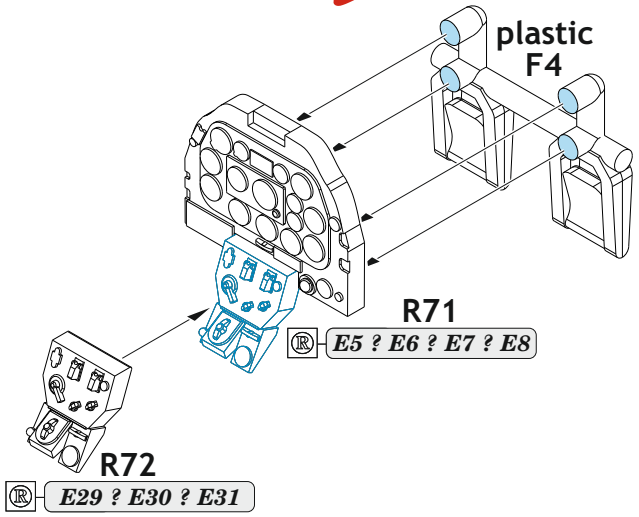

Tento výrobek obsahuje resinové a leptané kovové díly pro úpravu a vylepšení plastického modelu. Při výběru sady kovových detailů zkontrolujte, zda je určena pro model, který chcete upravit. Model, pro který je sada určena, je uveden na titulním štítku.
POZOR! Sada obsahuje malé a ostré díly. Pracujte ve větrané a dobře osvětlené místnosti. Doporučujeme použití ochranných brýlí. Výrobek není hračkou.

R71

R72

Item #		Scale Recommended
674013	P-51D-10	1/72
		Eduard

eduard

- BEND
OHNOUT
- SYMMETRICAL ASSEMBLY
SYMETRICKÁ MONTÁŽ
- GLUE
PŘILEPIT
- REVERSE SIDE
OTOČIT