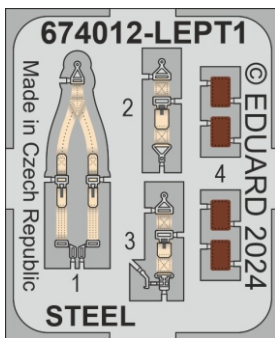

Löök

POZOR! OBSAHUJE DROBNÉ A OSTRÉ DÍLY
VÝROBEK NENÍ HRAČKOU
CONTAINS SMALL AND SHARP PARTS
COLLECTORS' ITEM · NOT A TOY

This product contains resin and metal detail parts for upgrading scale plastic models. When selecting this set make sure that it is for the kit mentioned on the label as these sets are made specifically for that kit. **WARNING!** This set contains small and sharp parts. Work carefully in a ventilated, well-lit room. Safety glasses are recommended. This product is not a toy.

Tento výrobek obsahuje resinové a leptané kovové díly pro úpravu a vylepšení plastického modelu. Při výběru sady kovových detailů zkontrolujte, zda je určena pro model, který chcete upravit. Model, pro který je sada určena, je uveden na titulním štítku.
POZOR! Sada obsahuje malé a ostré díly. Pracujte ve větrané a dobře osvětlené místnosti. Doporučujeme použití ochranných brýlí. Výrobek není hračkou.

R71

R72

Item #		Scale Recommended
674013	P-51D-10	1/72
		Eduard

eduard

- BEND
OHNOUT
- SYMMETRICAL ASSEMBLY
SYMETRICKÁ MONTÁŽ
- GLUE
PŘILEPIT
- REVERSE SIDE
OTOČIT