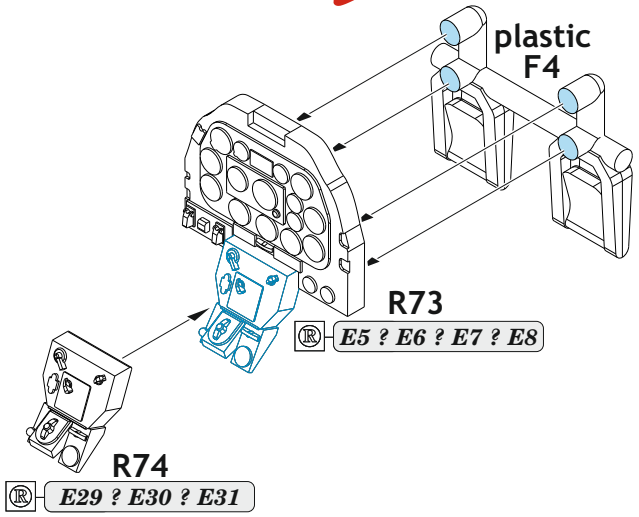

Tento výrobek obsahuje resinové a leptané kovové díly pro úpravu a vylepšení plastického modelu. Při výběru sady kovových detailů zkontrolujte, zda je určena pro model, který chcete upravit. Model, pro který je sada určena, je uveden na titulním štítku.  
**POZOR!** Sada obsahuje malé a ostré díly. Pracujte ve větrané a dobře osvětlené místnosti. Doporučujeme použití ochranných brýlí. Výrobek není hračkou.

**R73**

**R74**

Item #		Scale Recommended
<b>674014</b>	<b>P-51D-15+</b>	<b>1/72</b>
		<b>Eduard</b>

**eduard**

- BEND  
OHNOUT
- SYMMETRICAL ASSEMBLY  
SYMETRICKÁ MONTÁŽ
- GLUE  
PŘILEPIT
- REVERSE SIDE  
OTOČIT