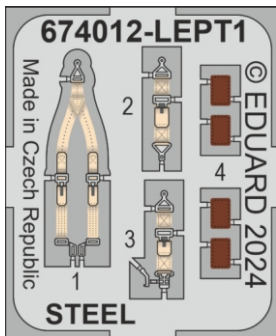

*Löök*

**POZOR! OBSAHUJE DROBNÉ A OSTRÉ DÍLY**  
**VÝROBEK NENÍ HRAČKOU**  
**CONTAINS SMALL AND SHARP PARTS**  
**COLLECTORS' ITEM · NOT A TOY**

This product contains resin and metal detail parts for upgrading scale plastic models. When selecting this set make sure that it is for the kit mentioned on the label as these sets are made specifically for that kit. **WARNING!** This set contains small and sharp parts. Work carefully in a ventilated, well-lit room. Safety glasses are recommended. This product is not a toy.

Tento výrobek obsahuje resinové a leptané kovové díly pro úpravu a vylepšení plastického modelu. Při výběru sady kovových detailů zkontrolujte, zda je určena pro model, který chcete upravit. Model, pro který je sada určena, je uveden na titulním štítku.  
**POZOR!** Sada obsahuje malé a ostré díly. Pracujte ve větrané a dobře osvětlené místnosti. Doporučujeme použití ochranných brýlí. Výrobek není hračkou.

**R73**

**R74**

Item #		Scale Recommended
<b>674014</b>	<b>P-51D-15+</b>	<b>1/72</b>
		<b>Eduard</b>

**eduard**

- BEND  
OHNOUT
- SYMMETRICAL ASSEMBLY  
SYMETRICKÁ MONTÁŽ
- GLUE  
PŘILEPIT
- REVERSE SIDE  
OTOČIT