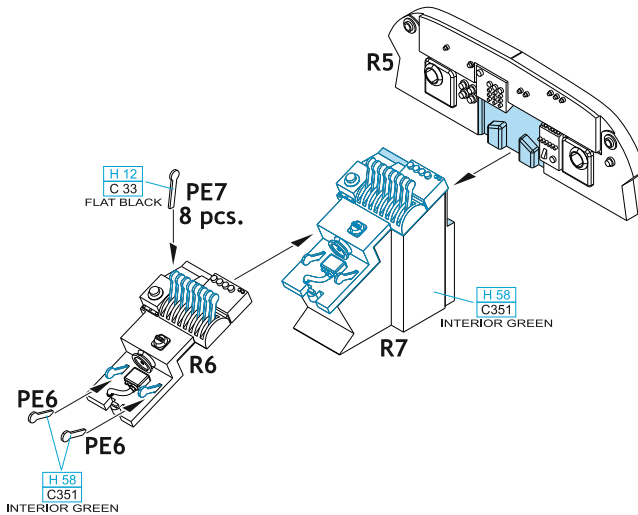

Tento výrobek obsahuje resinové a leptané kovové díly pro úpravu a vylepšení plastického modelu. Při výběru sady kovových detailů zkontrolujte, zda je určena pro model, který chcete upravit. Model, pro který je sada určena, je uveden na titulním štítku. **POZOR!** Sada obsahuje malé a ostré díly. Pracujte ve větrané a dobře osvětlené místnosti. Doporučujeme použití ochranných brýlí. Výrobek není hračkou.

R5

R6

R7

Item #		Scale Recommended
674019	B-24H	1/72
		Airfix

eduard

- BEND OHNOUT
- SYMMETRICAL ASSEMBLY SYMETRICKÁ MONTÁŽ
- GLUE PRILEPIT
- REVERSE SIDE OTOČIT