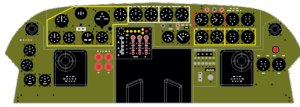

Löök

POZOR! OBSAHUJE DROBNÉ A OSTRÉ DÍLY
VÝROBEK NENÍ HRAČKOU
CONTAINS SMALL AND SHARP PARTS
COLLECTORS' ITEM · NOT A TOY

This product contains resin and metal detail parts for upgrading scale plastic models. When selecting this set make sure that it is for the kit mentioned on the label as these sets are made specifically for that kit. **WARNING!** This set contains small and sharp parts. Work carefully in a ventilated, well-lit room. Safety glasses are recommended. This product is not a toy.

Tento výrobek obsahuje resinové a leptané kovové díly pro úpravu a vylepšení plastického modelu. Při výběru sady kovových detailů zkontrolujte, zda je určena pro model, který chcete upravit. Model, pro který je sada určena, je uveden na titulním štítku. **POZOR!** Sada obsahuje malé a ostré díly. Pracujte ve větrané a dobře osvětlené místnosti. Doporučujeme použití ochranných brýlí. Výrobek není hračkou.

R5

R6

R7

Item #		Scale Recommended
674019	B-24H	1/72
		Airfix

eduard

- BEND OHNOUT
- SYMMETRICAL ASSEMBLY SYMETRICKÁ MONTÁŽ
- GLUE PRILEPIT
- REVERSE SIDE OTOČIT