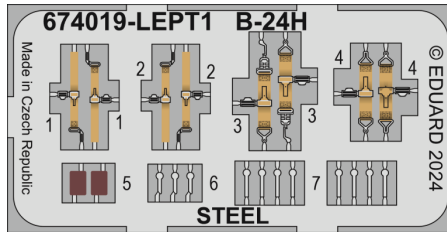

Tento výrobek obsahuje resinové a leptané kovové díly pro úpravu a vylepšení plastického modelu. Při výběru sady kovových detailů zkontrolujte, zda je určena pro model, který chcete upravit. Model, pro který je sada určena, je uveden na titulním štítku. **POZOR!** Sada obsahuje malé a ostré díly. Pracujte ve větrané a dobře osvětlené místnosti. Doporučujeme použití ochranných brýlí. Výrobek není hračkou.

R5

R6

R7

Item #		Scale Recommended
674019	B-24H	1/72
		Airfix

eduard

- BEND OHNOUT
- SYMMETRICAL ASSEMBLY SYMETRICKÁ MONTÁŽ
- GLUE PRILEPIT
- REVERSE SIDE OTOČIT