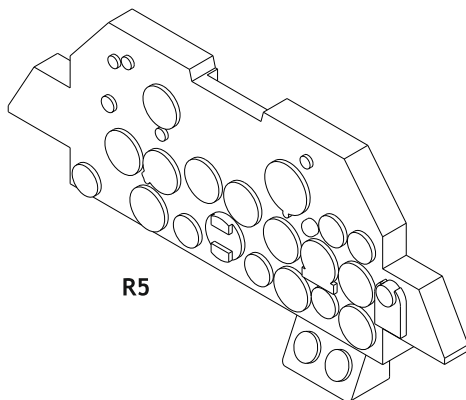

Tento výrobek obsahuje resinové a leptané kovové díly pro úpravu a vylepšení plastického modelu. Při výběru sady kovových detailů zkontrolujte, zda je určena pro model, který chcete upravit. Model, pro který je sada určena, je uveden na titulním štítku.
POZOR! Sada obsahuje malé a ostré díly. Pracujte ve větrané a dobře osvětlené místnosti. Doporučujeme použití ochranných brýlí. Výrobek není hračkou.

R5

Item #

Scale
Recommended

674025	P-47D Bubbletop	1/72
		Tamiya

eduard

R5

BEND
OHNOUT

SYMMETRICAL ASSEMBLY
SYMETRICKÁ MONTÁŽ

GLUE
PRILEPIT

REVERSE SIDE
OTOČIT