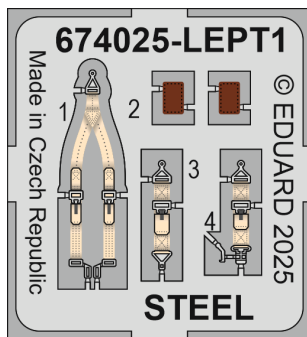

Loök

POZOR! OBSAHUJE DROBNÉ A OSTRÉ DÍLY
VÝROBEK NENÍ HRAČKOU
CONTAINS SMALL AND SHARP PARTS
COLLECTORS' ITEM · NOT A TOY

This product contains resin and metal detail parts for upgrading scale plastic models. When selecting this set make sure that it is for the kit mentioned on the label as these sets are made specifically for that kit. **WARNING!** This set contains small and sharp parts. Work carefully in a ventilated, well-lit room. Safety glasses are recommended. This product is not a toy.

Tento výrobek obsahuje resinové a leptané kovové díly pro úpravu a vylepšení plastického modelu. Při výběru sady kovových detailů zkontrolujte, zda je určena pro model, který chcete upravit. Model, pro který je sada určena, je uveden na titulním štítku.
POZOR! Sada obsahuje malé a ostré díly. Pracujte ve větrané a dobře osvětlené místnosti. Doporučujeme použití ochranných brýlí. Výrobek není hračkou.

R5

Item #

Scale
Recommended

674025	P-47D Bubbletop	1/72
		Tamiya

eduard

R5

BEND
OHNOUT

SYMMETRICAL ASSEMBLY
SYMETRICKÁ MONTÁŽ