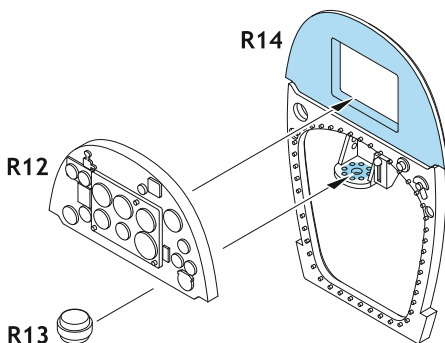

Tento výrobek obsahuje resinové a leptané kovové díly pro úpravu a vylepšení plastického modelu. Při výběru sady kovových detailů zkontrolujte, zda je určena pro model, který chcete upravit. Model, pro který je sada určena, je uveden na titulním štítku.  
**POZOR!** Sada obsahuje malé a ostré díly. Pracujte ve větrané a dobře osvětlené místnosti. Doporučujeme použití ochranných brýlí. Výrobek není hračkou.

# Look

- BEND  
OHNOUT
- SYMMETRICAL ASSEMBLY  
SYMETRICKÁ MONTÁŽ
- GLUE  
PRILEPIT
- REVERSE SIDE  
OTOČIT