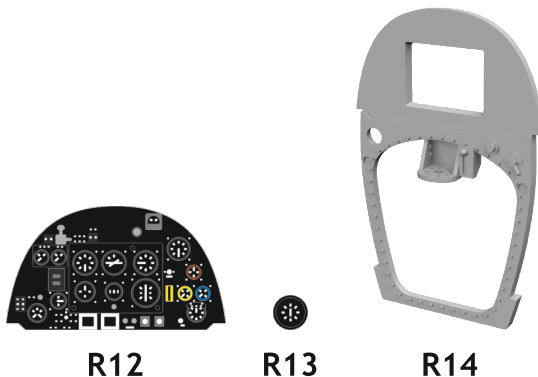

Loök

POZOR! OBSAHUJE DROBNÉ A OSTRÉ DÍLY  
**VÝROBEK NENÍ HRAČKOU**  
CONTAINS SMALL AND SHARP PARTS  
**COLLECTORS' ITEM · NOT A TOY**

This product contains resin and metal detail parts for upgrading scale plastic models. When selecting this set make sure that it is for the kit mentioned on the label as these sets are made specifically for that kit. **WARNING!** This set contains small and sharp parts. Work carefully in a ventilated, well-lit room. Safety glasses are recommended. This product is not a toy.

Tento výrobek obsahuje resinové a leptané kovové díly pro úpravu a vylepšení plastického modelu. Při výběru sady kovových detailů zkontrolujte, zda je určena pro model, který chcete upravit. Model, pro který je sada určena, je uveden na titulním štítku.  
**POZOR!** Sada obsahuje malé a ostré díly. Pracujte ve větrané a dobře osvětlené místnosti. Doporučujeme použití ochranných brýlí. Výrobek není hračkou.

# Look

- BEND  
OHNOUT
- SYMMETRICAL ASSEMBLY  
SYMETRICKÁ MONTÁŽ
- GLUE  
PRILEPIT
- REVERSE SIDE  
OTOČIT