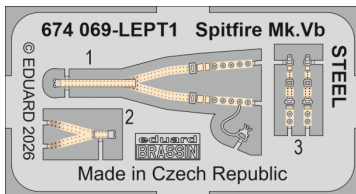

Loök

POZOR! OBSAHUJE DROBNÉ A OSTRÉ DÍLY  
**VÝROBEK NENÍ HRAČKOU**  
CONTAINS SMALL AND SHARP PARTS  
**COLLECTORS' ITEM · NOT A TOY**

This product contains resin and metal detail parts for upgrading scale plastic models. When selecting this set make sure that it is for the kit mentioned on the label as these sets are made specifically for that kit. **WARNING!** This set contains small and sharp parts. Work carefully in a ventilated, well-lit room. Safety glasses are recommended. This product is not a toy.

Tento výrobek obsahuje resinové a leptané kovové díly pro úpravu a vylepšení plastického modelu. Při výběru sady kovových detailů zkontrolujte, zda je určena pro model, který chcete upravit. Model, pro který je sada určena, je uveden na titulním štítku.  
**POZOR!** Sada obsahuje malé a ostré díly. Pracujte ve větrané a dobře osvětlené místnosti. Doporučujeme použití ochranných brýlí. Výrobek není hračkou.

# Look

- BEND  
OHNOUT
- SYMMETRICAL ASSEMBLY  
SYMETRICKÁ MONTÁŽ
- GLUE  
PRILEPIT
- REVERSE SIDE  
OTOČIT