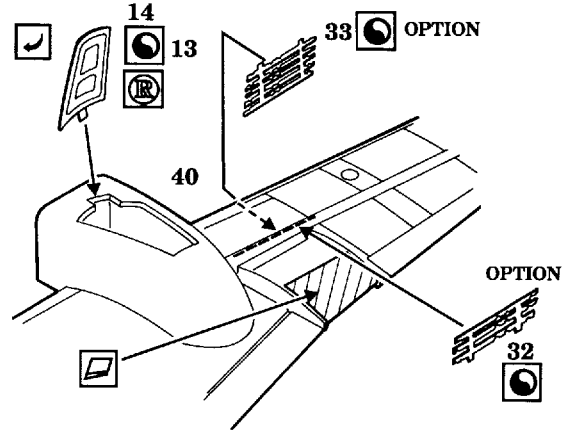

DIVE BRAKES