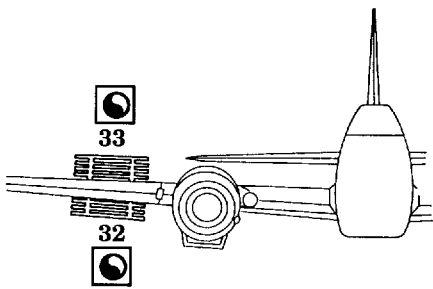

DIVE BRAKES