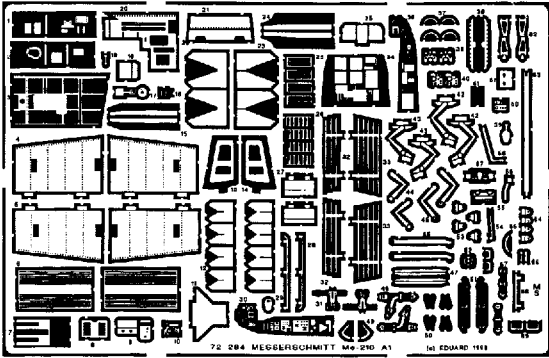

# Messerschmitt Me-210A1

72 284

1/72 scale detail set for ITALERI kit

- OPPOSITE SIDE
- REMOVE
- BEND
- REPLACE
- GRIND