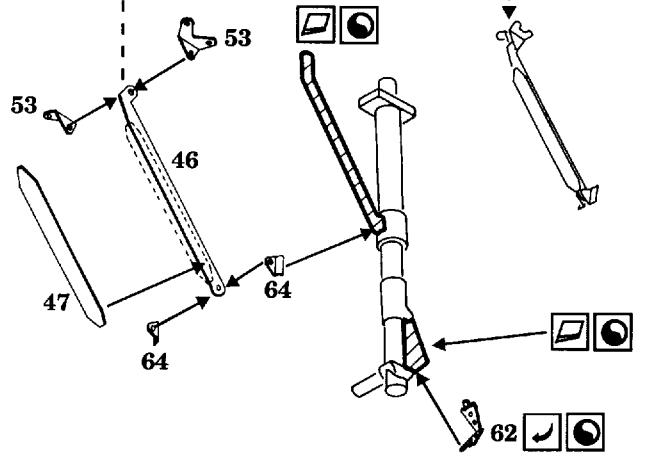

DIVE BRAKES