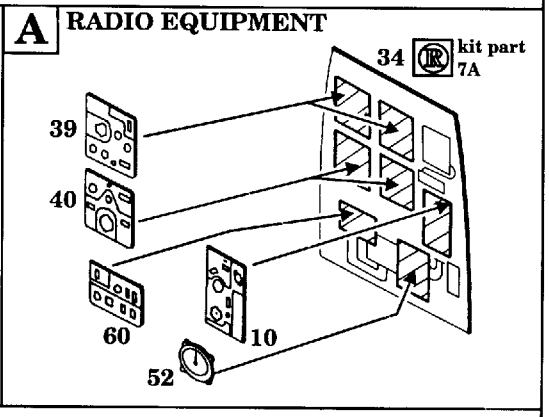

# Messerschmitt Me-210A1

72 284

1/72 scale detail set for ITALERI kit

- OPPOSITE SIDE
- REMOVE
- BEND
- REPLACE
- GRIND