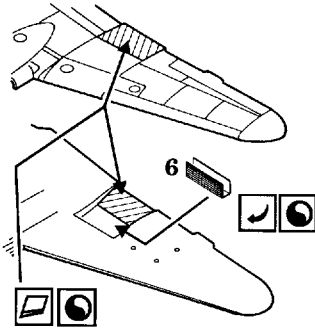

DIVE BRAKES