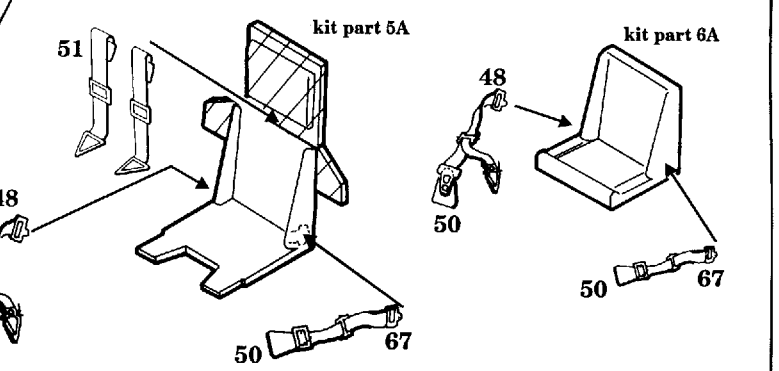

# Messerschmitt Me-210A1

72 284

1/72 scale detail set for ITALERI kit

- OPPOSITE SIDE
- REMOVE
- BEND
- REPLACE
- GRIND