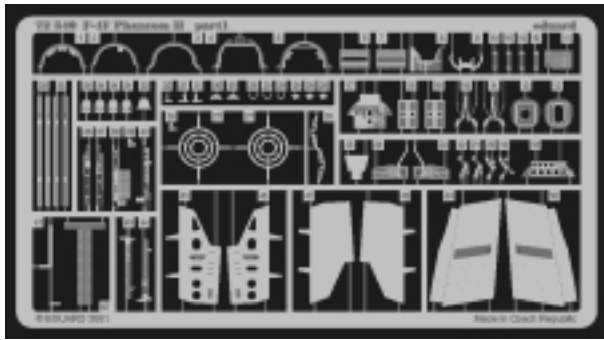

F-4F Phantom II

eduard

72 340

1/72 scale detail set for Revell kit • sada detailů pro model Revell 1/72

-  SYMETRICAL ASSEMBLY
SYMETRICKÁ MONTÁ
-  REMOVE
ODSTRANIT
-  BEND
OHNOUT
-  REPLACE
NAHRADIT
-  GRIND
OBROUSIT
-  OPTION
VOLBA

 ORIGINAL KIT PARTS
PŮVODNÍ DÍLY STAVEBNICE

 PHOTO-ETCHED PARTS
LEPTANÉ DÍLY

 PARTS TO BE REMOVED
DÍLY K ODSTRANĚNÍ

I.

II.

III.

IV.

REFERENCES: Verlinden Publ. # 8 - F-4E Phantom II Squadron/Signal # 1065 - F-4 Phantom II Detail & Scale # 7 - F-4 Phantom II Replic # 53 / janvier 1996 Replic # 57 / mai 1996