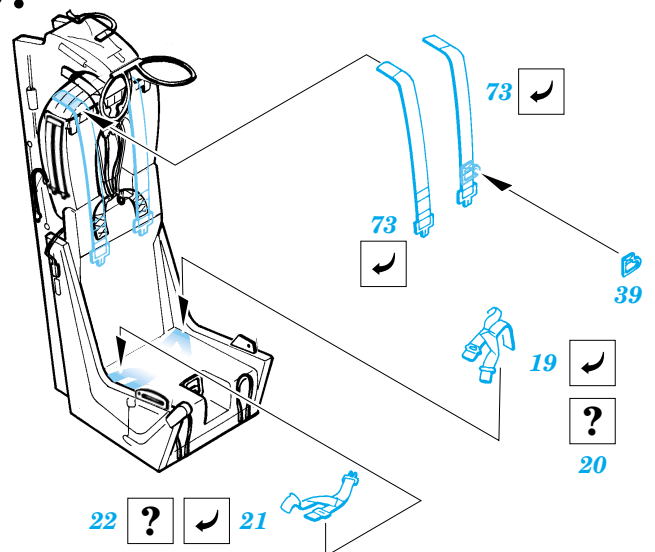

 ORIGINAL KIT PARTS
PŮVODNÍ DÍLY STAVEBNICE

 PHOTO-ETCHED PARTS
LEPTANÉ DÍLY

 PARTS TO BE REMOVED
DÍLY K ODSTRANĚNÍ

I.

II.

III.

IV.

REFERENCES: Verlinden Publ. # 8 - F-4E Phantom II Squadron/Signal # 1065 - F-4 Phantom II Detail & Scale # 7 - F-4 Phantom II Replic # 53 / janvier 1996 Replic # 57 / mai 1996