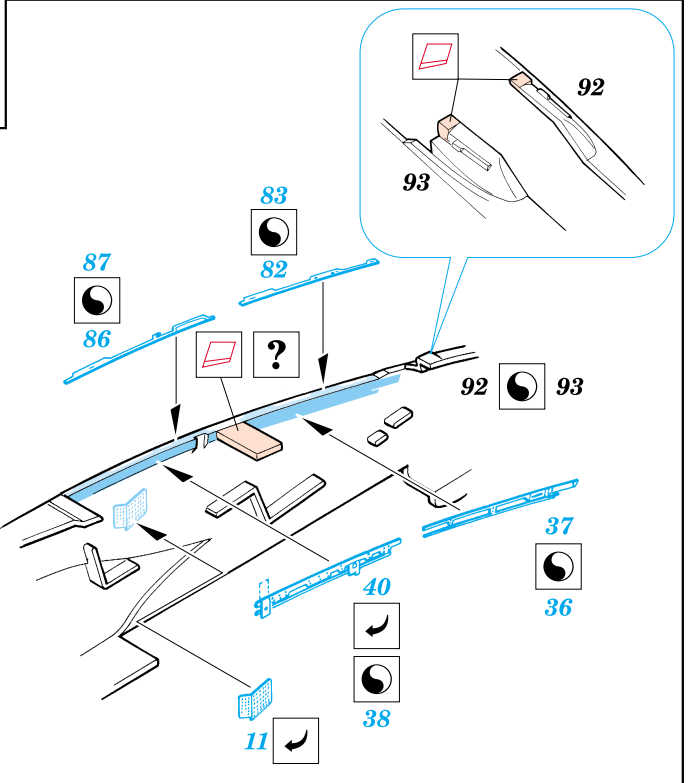

 ORIGINAL KIT PARTS
PŮVODNÍ DÍLY STAVEBNICE

 PHOTO-ETCHED PARTS
LEPTANÉ DÍLY

 PARTS TO BE REMOVED
DÍLY K ODSTRANĚNÍ

I.

II.

III.

IV.

REFERENCES: Verlinden Publ. # 8 - F-4E Phantom II Squadron/Signal # 1065 - F-4 Phantom II Detail & Scale # 7 - F-4 Phantom II Replic # 53 / janvier 1996 Replic # 57 / mai 1996