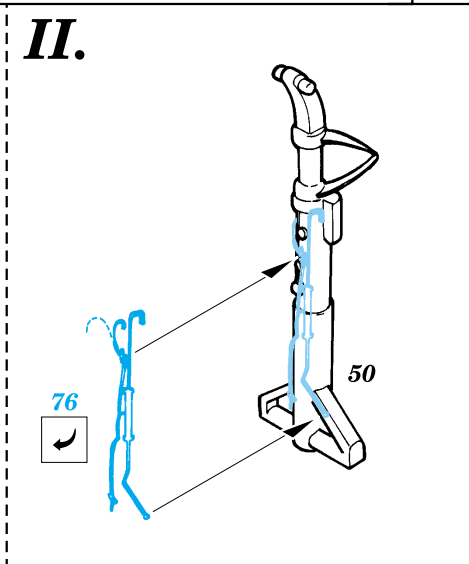

 ORIGINAL KIT PARTS
PŮVODNÍ DÍLY STAVEBNICE

 PHOTO-ETCHED PARTS
LEPTANÉ DÍLY

 PARTS TO BE REMOVED
DÍLY K ODSTRANĚNÍ

I.

II.

III.

IV.

REFERENCES: Verlinden Publ. # 8 - F-4E Phantom II Squadron/Signal # 1065 - F-4 Phantom II Detail & Scale # 7 - F-4 Phantom II Replic # 53 / janvier 1996 Replic # 57 / mai 1996