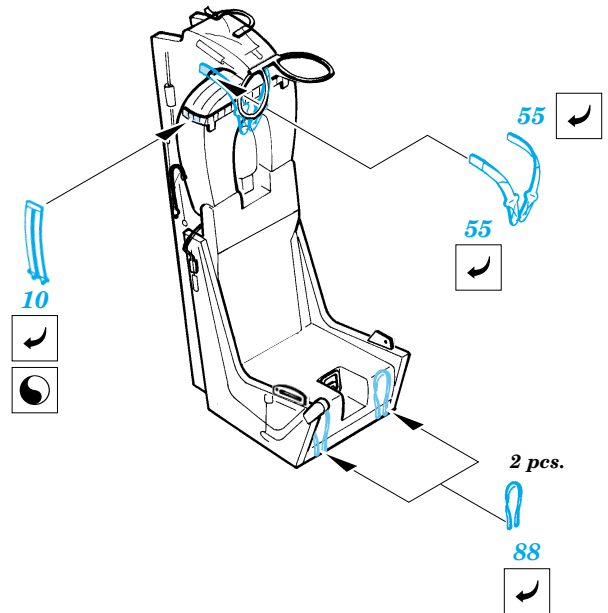

 ORIGINAL KIT PARTS
PŮVODNÍ DÍLY STAVEBNICE

 PHOTO-ETCHED PARTS
LEPTANÉ DÍLY

 PARTS TO BE REMOVED
DÍLY K ODSTRANĚNÍ

I.

II.

III.

IV.

REFERENCES: Verlinden Publ. # 8 - F-4E Phantom II Squadron/Signal # 1065 - F-4 Phantom II Detail & Scale # 7 - F-4 Phantom II Replic # 53 / janvier 1996 Replic # 57 / mai 1996