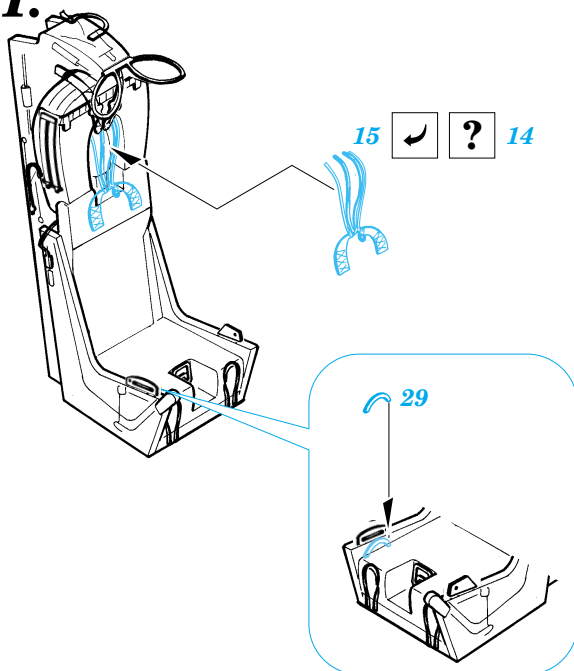

 ORIGINAL KIT PARTS
PŮVODNÍ DÍLY STAVEBNICE

 PHOTO-ETCHED PARTS
LEPTANÉ DÍLY

 PARTS TO BE REMOVED
DÍLY K ODSTRANĚNÍ

I.

II.

III.

IV.

REFERENCES: Verlinden Publ. # 8 - F-4E Phantom II Squadron/Signal # 1065 - F-4 Phantom II Detail & Scale # 7 - F-4 Phantom II Replic # 53 / janvier 1996 Replic # 57 / mai 1996