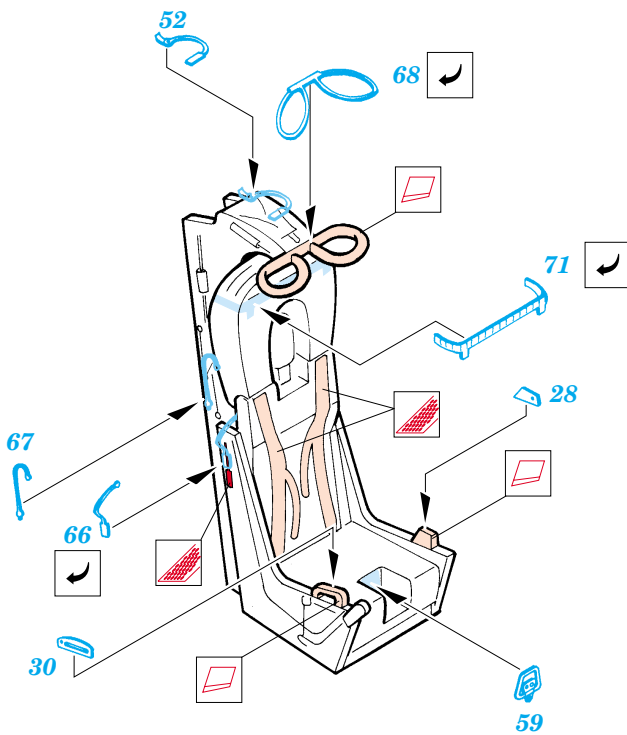

F-4F Phantom II

eduard

72 340

1/72 scale detail set for Revell kit • sada detailů pro model Revell 1/72

-  SYMETRICAL ASSEMBLY
SYMETRICKÁ MONTÁ
-  REMOVE
ODSTRANIT
-  BEND
OHNOUT
-  REPLACE
NAHRADIT
-  GRIND
OBROUSIT
-  OPTION
VOLBA

 ORIGINAL KIT PARTS
PŮVODNÍ DÍLY STAVEBNICE

 PHOTO-ETCHED PARTS
LEPTANÉ DÍLY

 PARTS TO BE REMOVED
DÍLY K ODSTRANĚNÍ

I.

II.

III.

IV.

REFERENCES: Verlinden Publ. # 8 - F-4E Phantom II Squadron/Signal # 1065 - F-4 Phantom II Detail & Scale # 7 - F-4 Phantom II Replic # 53 / janvier 1996 Replic # 57 / mai 1996