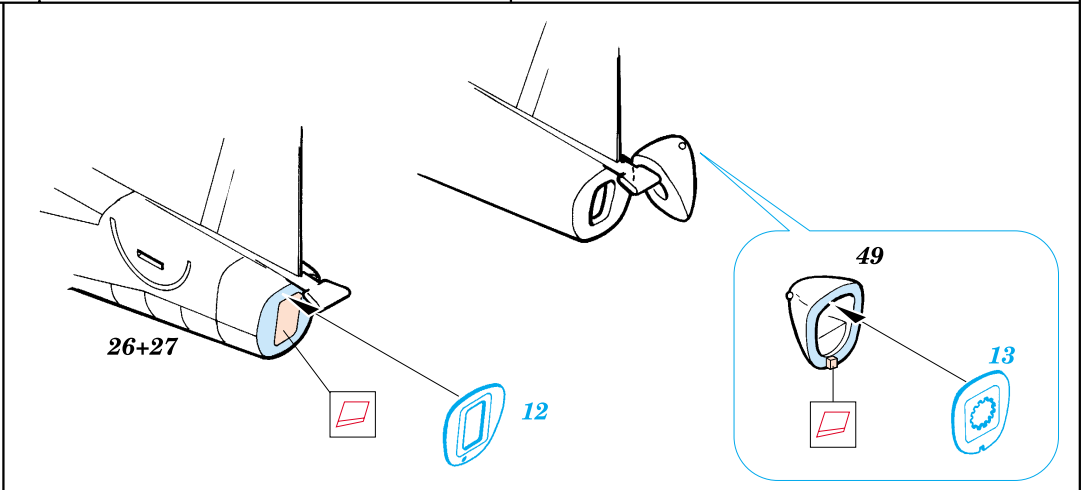

 ORIGINAL KIT PARTS
PŮVODNÍ DÍLY STAVEBNICE

 PHOTO-ETCHED PARTS
LEPTANÉ DÍLY

 PARTS TO BE REMOVED
DÍLY K ODSTRANĚNÍ

I.

II.

III.

IV.

REFERENCES: Verlinden Publ. # 8 - F-4E Phantom II Squadron/Signal # 1065 - F-4 Phantom II Detail & Scale # 7 - F-4 Phantom II Replic # 53 / janvier 1996 Replic # 57 / mai 1996