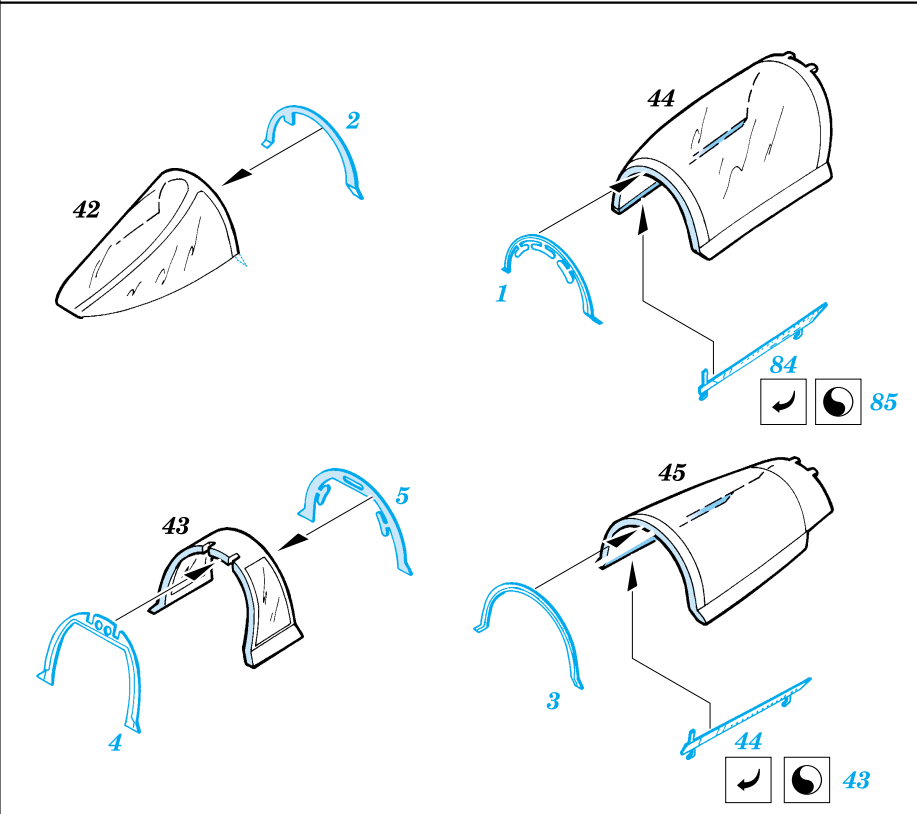

 ORIGINAL KIT PARTS
PŮVODNÍ DÍLY STAVEBNICE

 PHOTO-ETCHED PARTS
LEPTANÉ DÍLY

 PARTS TO BE REMOVED
DÍLY K ODSTRANĚNÍ

I.

II.

III.

IV.

REFERENCES: Verlinden Publ. # 8 - F-4E Phantom II Squadron/Signal # 1065 - F-4 Phantom II Detail & Scale # 7 - F-4 Phantom II Replic # 53 / janvier 1996 Replic # 57 / mai 1996