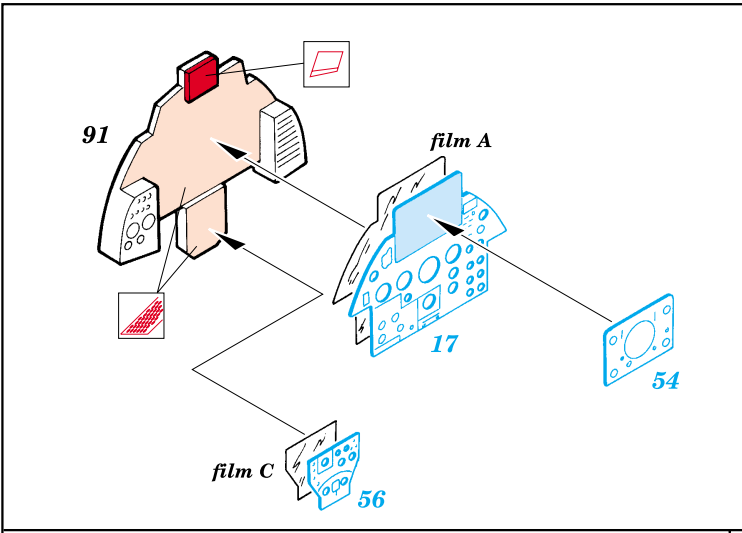

 ORIGINAL KIT PARTS
PŮVODNÍ DÍLY STAVEBNICE

 PHOTO-ETCHED PARTS
LEPTANÉ DÍLY

 PARTS TO BE REMOVED
DÍLY K ODSTRANĚNÍ

I.

II.

III.

IV.

REFERENCES: Verlinden Publ. # 8 - F-4E Phantom II Squadron/Signal # 1065 - F-4 Phantom II Detail & Scale # 7 - F-4 Phantom II Replic # 53 / janvier 1996 Replic # 57 / mai 1996