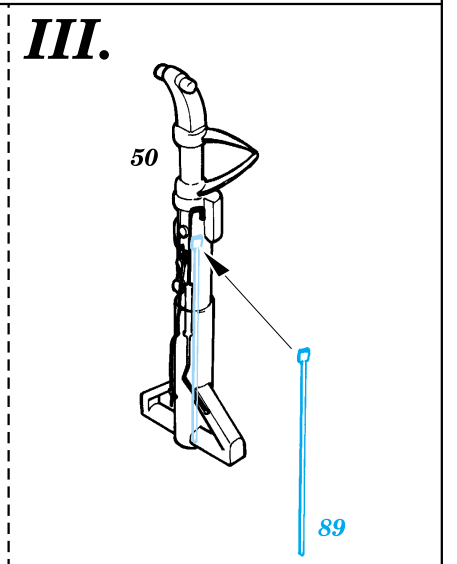

 ORIGINAL KIT PARTS
PŮVODNÍ DÍLY STAVEBNICE

 PHOTO-ETCHED PARTS
LEPTANÉ DÍLY

 PARTS TO BE REMOVED
DÍLY K ODSTRANĚNÍ

I.

II.

III.

IV.

REFERENCES: Verlinden Publ. # 8 - F-4E Phantom II Squadron/Signal # 1065 - F-4 Phantom II Detail & Scale # 7 - F-4 Phantom II Replic # 53 / janvier 1996 Replic # 57 / mai 1996