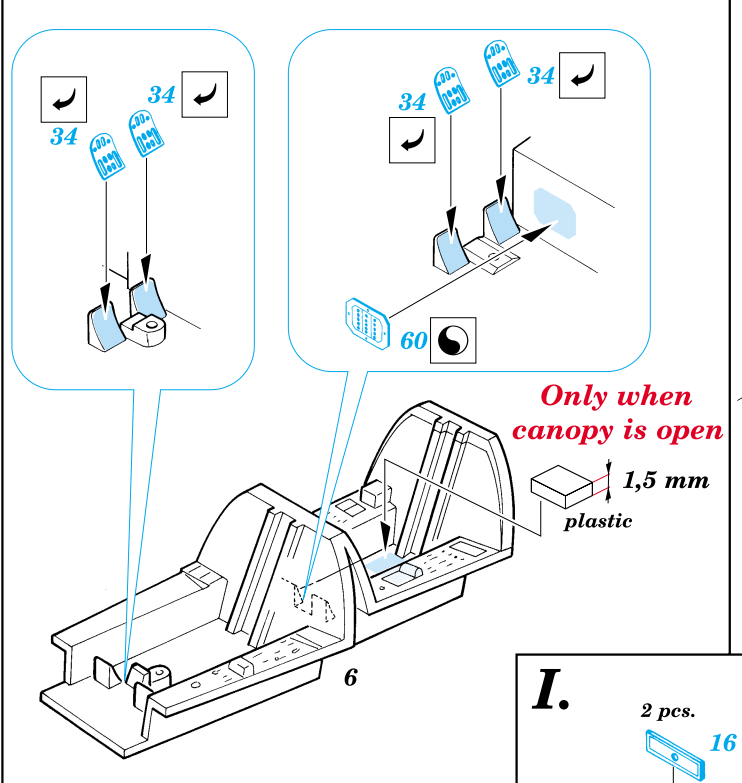

 ORIGINAL KIT PARTS
PŮVODNÍ DÍLY STAVEBNICE

 PHOTO-ETCHED PARTS
LEPTANÉ DÍLY

 PARTS TO BE REMOVED
DÍLY K ODSTRANĚNÍ

I.

II.

III.

IV.

REFERENCES: Verlinden Publ. # 8 - F-4E Phantom II Squadron/Signal # 1065 - F-4 Phantom II Detail & Scale # 7 - F-4 Phantom II Replic # 53 / janvier 1996 Replic # 57 / mai 1996