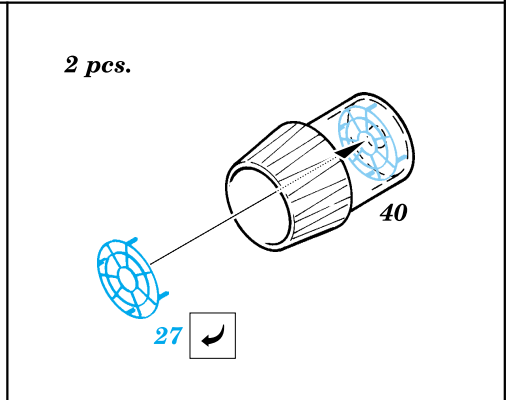

 ORIGINAL KIT PARTS
PŮVODNÍ DÍLY STAVEBNICE

 PHOTO-ETCHED PARTS
LEPTANÉ DÍLY

 PARTS TO BE REMOVED
DÍLY K ODSTRANĚNÍ

I.

II.

III.

IV.

REFERENCES: Verlinden Publ. # 8 - F-4E Phantom II Squadron/Signal # 1065 - F-4 Phantom II Detail & Scale # 7 - F-4 Phantom II Replic # 53 / janvier 1996 Replic # 57 / mai 1996