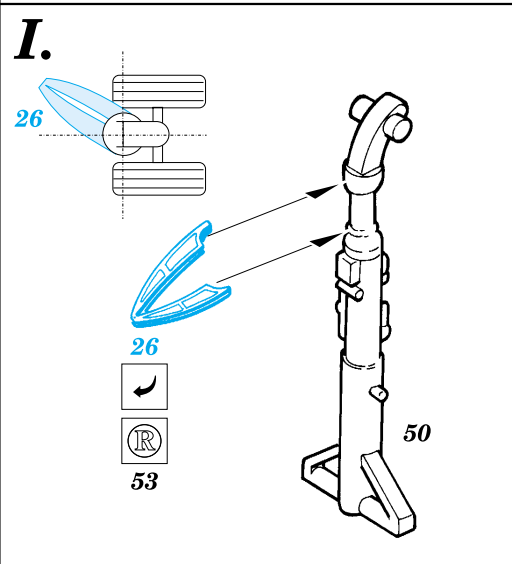

 ORIGINAL KIT PARTS
PŮVODNÍ DÍLY STAVEBNICE

 PHOTO-ETCHED PARTS
LEPTANÉ DÍLY

 PARTS TO BE REMOVED
DÍLY K ODSTRANĚNÍ

I.

II.

III.

IV.

REFERENCES: Verlinden Publ. # 8 - F-4E Phantom II Squadron/Signal # 1065 - F-4 Phantom II Detail & Scale # 7 - F-4 Phantom II Replic # 53 / janvier 1996 Replic # 57 / mai 1996