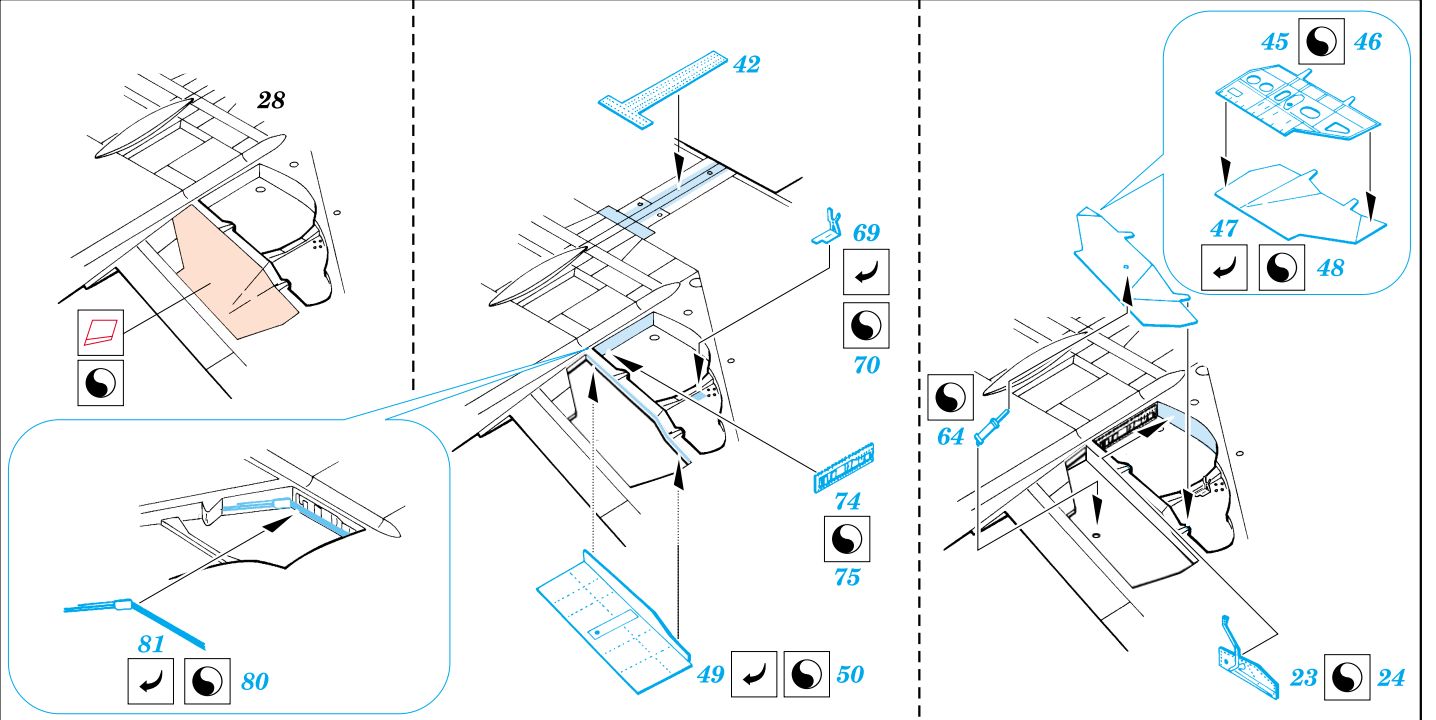

 ORIGINAL KIT PARTS
PŮVODNÍ DÍLY STAVEBNICE

 PHOTO-ETCHED PARTS
LEPTANÉ DÍLY

 PARTS TO BE REMOVED
DÍLY K ODSTRANĚNÍ

I.

II.

III.

IV.

REFERENCES: Verlinden Publ. # 8 - F-4E Phantom II Squadron/Signal # 1065 - F-4 Phantom II Detail & Scale # 7 - F-4 Phantom II Replic # 53 / janvier 1996 Replic # 57 / mai 1996