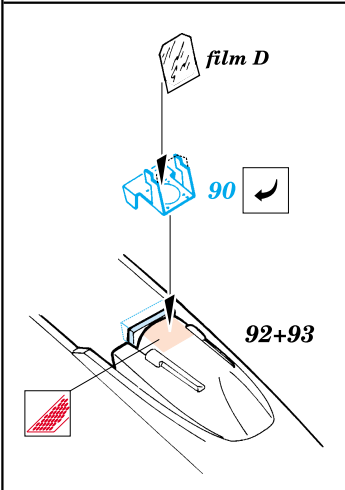

 ORIGINAL KIT PARTS
PŮVODNÍ DÍLY STAVEBNICE

 PHOTO-ETCHED PARTS
LEPTANÉ DÍLY

 PARTS TO BE REMOVED
DÍLY K ODSTRANĚNÍ

I.

II.

III.

IV.

REFERENCES: Verlinden Publ. # 8 - F-4E Phantom II Squadron/Signal # 1065 - F-4 Phantom II Detail & Scale # 7 - F-4 Phantom II Replic # 53 / janvier 1996 Replic # 57 / mai 1996