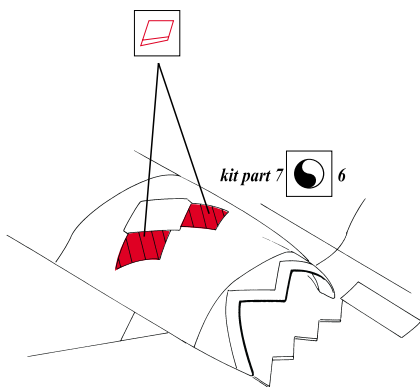

F AUXILIARY INTAKES

References: - Inside the Stealth Bomber -Motorbooks ColorTech-MBI Publishing Company