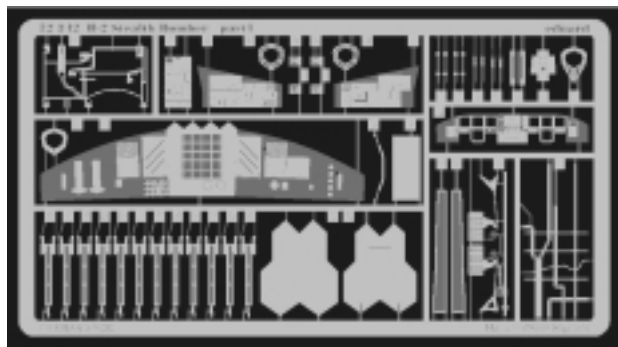

B-2 Stealth Bomber

1/72 scale detail set for Testor kit • sada detailů pro model Testor 1/72

eduard

72 342

-  SYMMETRICAL ASSEMBLY
SYMETRICKÁ MONTÁŽ
-  REMOVE
ODSTRANIT
-  BEND
OHNOUT
-  REPLACE
NAHRADIT
-  GRIND
OBROUSIT
-  OPTION
VOLBA

 ORIGINAL KIT PARTS
PŮVODNÍ DÍLY STAVEBNICE

 PHOTO-ETCHED PARTS
LEPTANÉ DÍLY

 PARTS TO BE REMOVED
DÍLY K ODSTRANĚNÍ

A INTERIOR

B EJECTION SEAT

C NOSE UNDERCARRIAGE

D MAIN UNDERCARRIAGE

E BOMB BAY