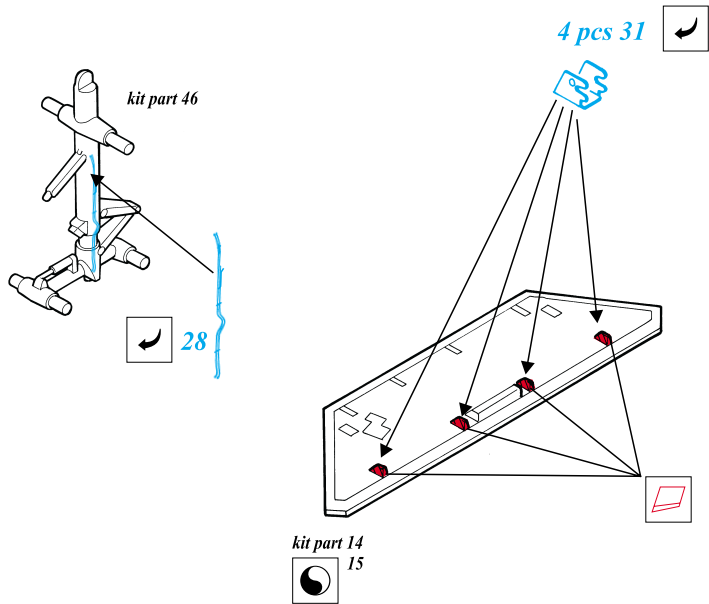

B-2 Stealth Bomber

1/72 scale detail set for Testor kit • sada detailů pro model Testor 1/72

eduard

72 342

-  SYMMETRICAL ASSEMBLY
SYMETRICKÁ MONTÁŽ
-  REMOVE
ODSTRANIT
-  BEND
OHNOUT
-  REPLACE
NAHRADIT
-  GRIND
OBROUSIT
-  OPTION
VOLBA

 ORIGINAL KIT PARTS
PŮVODNÍ DÍLY STAVEBNICE

 PHOTO-ETCHED PARTS
LEPTANÉ DÍLY

 PARTS TO BE REMOVED
DÍLY K ODSTRANĚNÍ

A INTERIOR

B EJECTION SEAT

C NOSE UNDERCARRIAGE

D MAIN UNDERCARRIAGE

E BOMB BAY