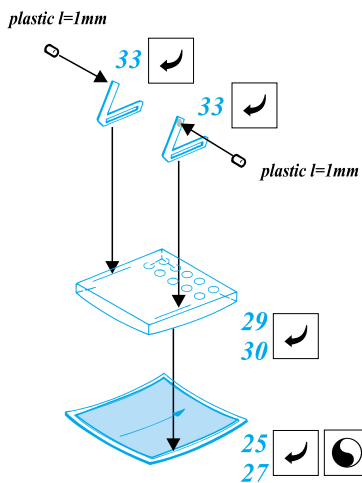

F AUXILIARY INTAKES

References: - Inside the Stealth Bomber -Motorbooks ColorTech-MBI Publishing Company