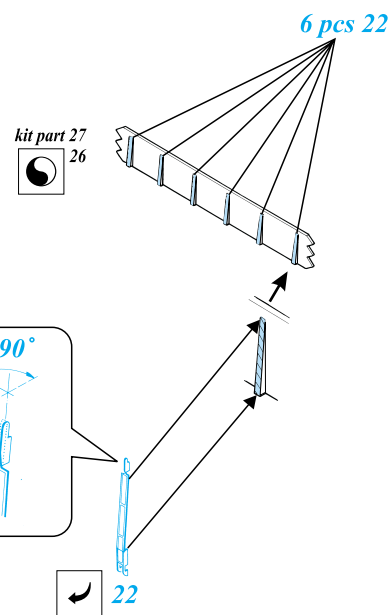

B-2 Stealth Bomber

1/72 scale detail set for Testor kit • sada detailů pro model Testor 1/72

eduard

72 342

-  SYMMETRICAL ASSEMBLY
SYMETRICKÁ MONTÁŽ
-  REMOVE
ODSTRANIT
-  BEND
OHNOUT
-  REPLACE
NAHRADIT
-  GRIND
OBROUSIT
-  OPTION
VOLBA

 ORIGINAL KIT PARTS
PŮVODNÍ DÍLY STAVEBNICE

 PHOTO-ETCHED PARTS
LEPTANÉ DÍLY

 PARTS TO BE REMOVED
DÍLY K ODSTRANĚNÍ

A INTERIOR

B EJECTION SEAT

C NOSE UNDERCARRIAGE

D MAIN UNDERCARRIAGE

E BOMB BAY