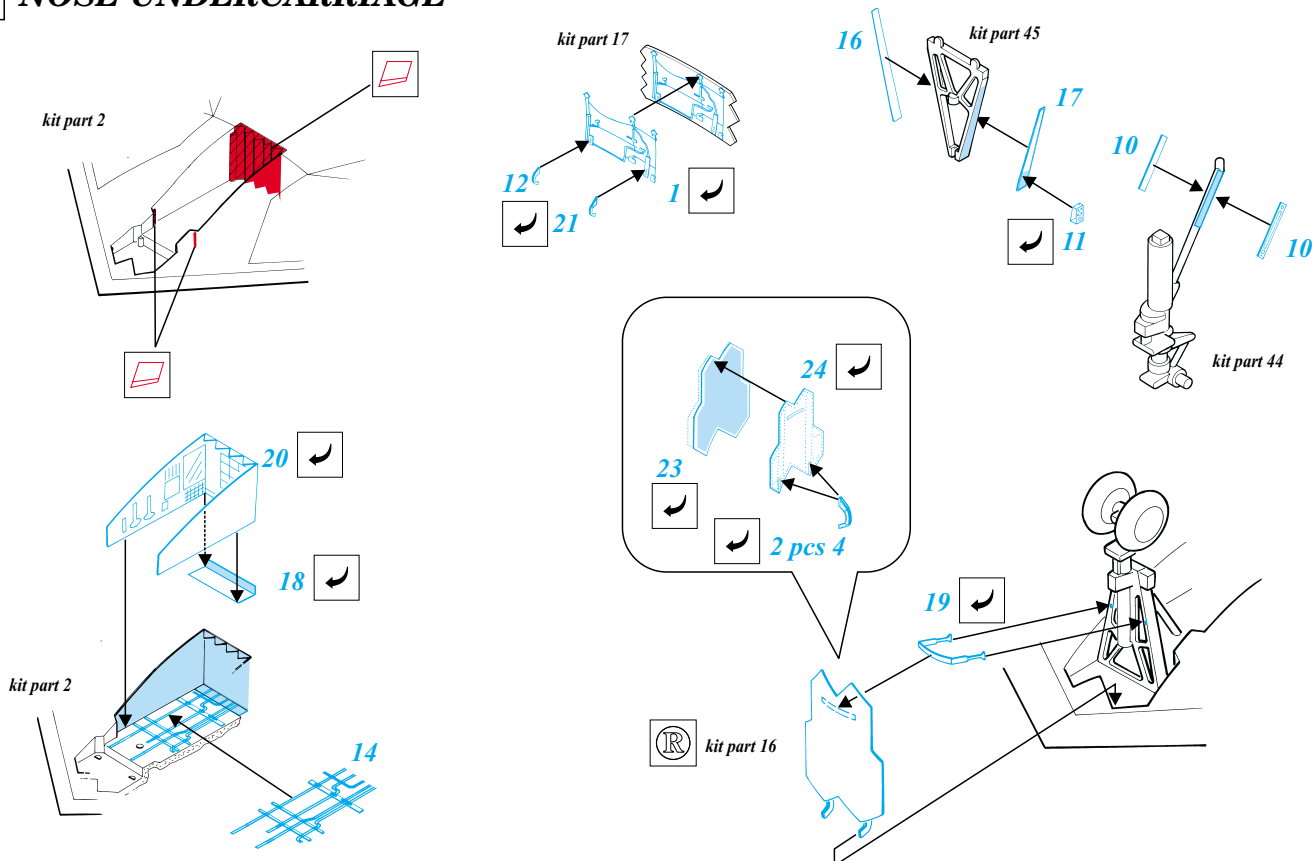

B-2 Stealth Bomber

1/72 scale detail set for Testor kit • sada detailů pro model Testor 1/72

eduard

72 342

-  SYMMETRICAL ASSEMBLY
SYMETRICKÁ MONTÁŽ
-  REMOVE
ODSTRANIT
-  BEND
OHNOUT
-  REPLACE
NAHRADIT
-  GRIND
OBROUSIT
-  OPTION
VOLBA

 ORIGINAL KIT PARTS
PŮVODNÍ DÍLY STAVEBNICE

 PHOTO-ETCHED PARTS
LEPTANÉ DÍLY

 PARTS TO BE REMOVED
DÍLY K ODSTRANĚNÍ

A INTERIOR

B EJECTION SEAT

C NOSE UNDERCARRIAGE

D MAIN UNDERCARRIAGE

E BOMB BAY