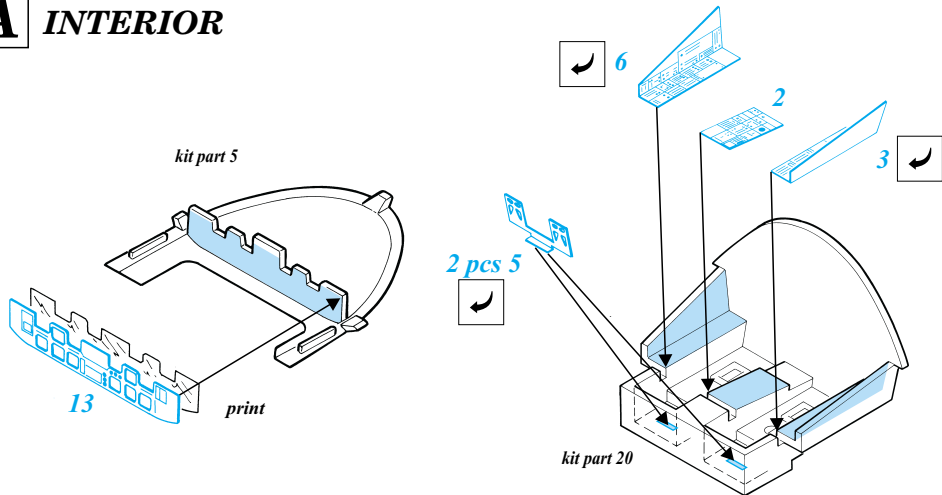

B-2 Stealth Bomber

1/72 scale detail set for Testor kit • sada detailů pro model Testor 1/72

eduard

72 342

-  SYMMETRICAL ASSEMBLY
SYMETRICKÁ MONTÁŽ
-  REMOVE
ODSTRANIT
-  BEND
OHNOUT
-  REPLACE
NAHRADIT
-  GRIND
OBROUSIT
-  OPTION
VOLBA

 ORIGINAL KIT PARTS
PŮVODNÍ DÍLY STAVEBNICE

 PHOTO-ETCHED PARTS
LEPTANÉ DÍLY

 PARTS TO BE REMOVED
DÍLY K ODSTRANĚNÍ

A INTERIOR

B EJECTION SEAT

C NOSE UNDERCARRIAGE

D MAIN UNDERCARRIAGE

E BOMB BAY