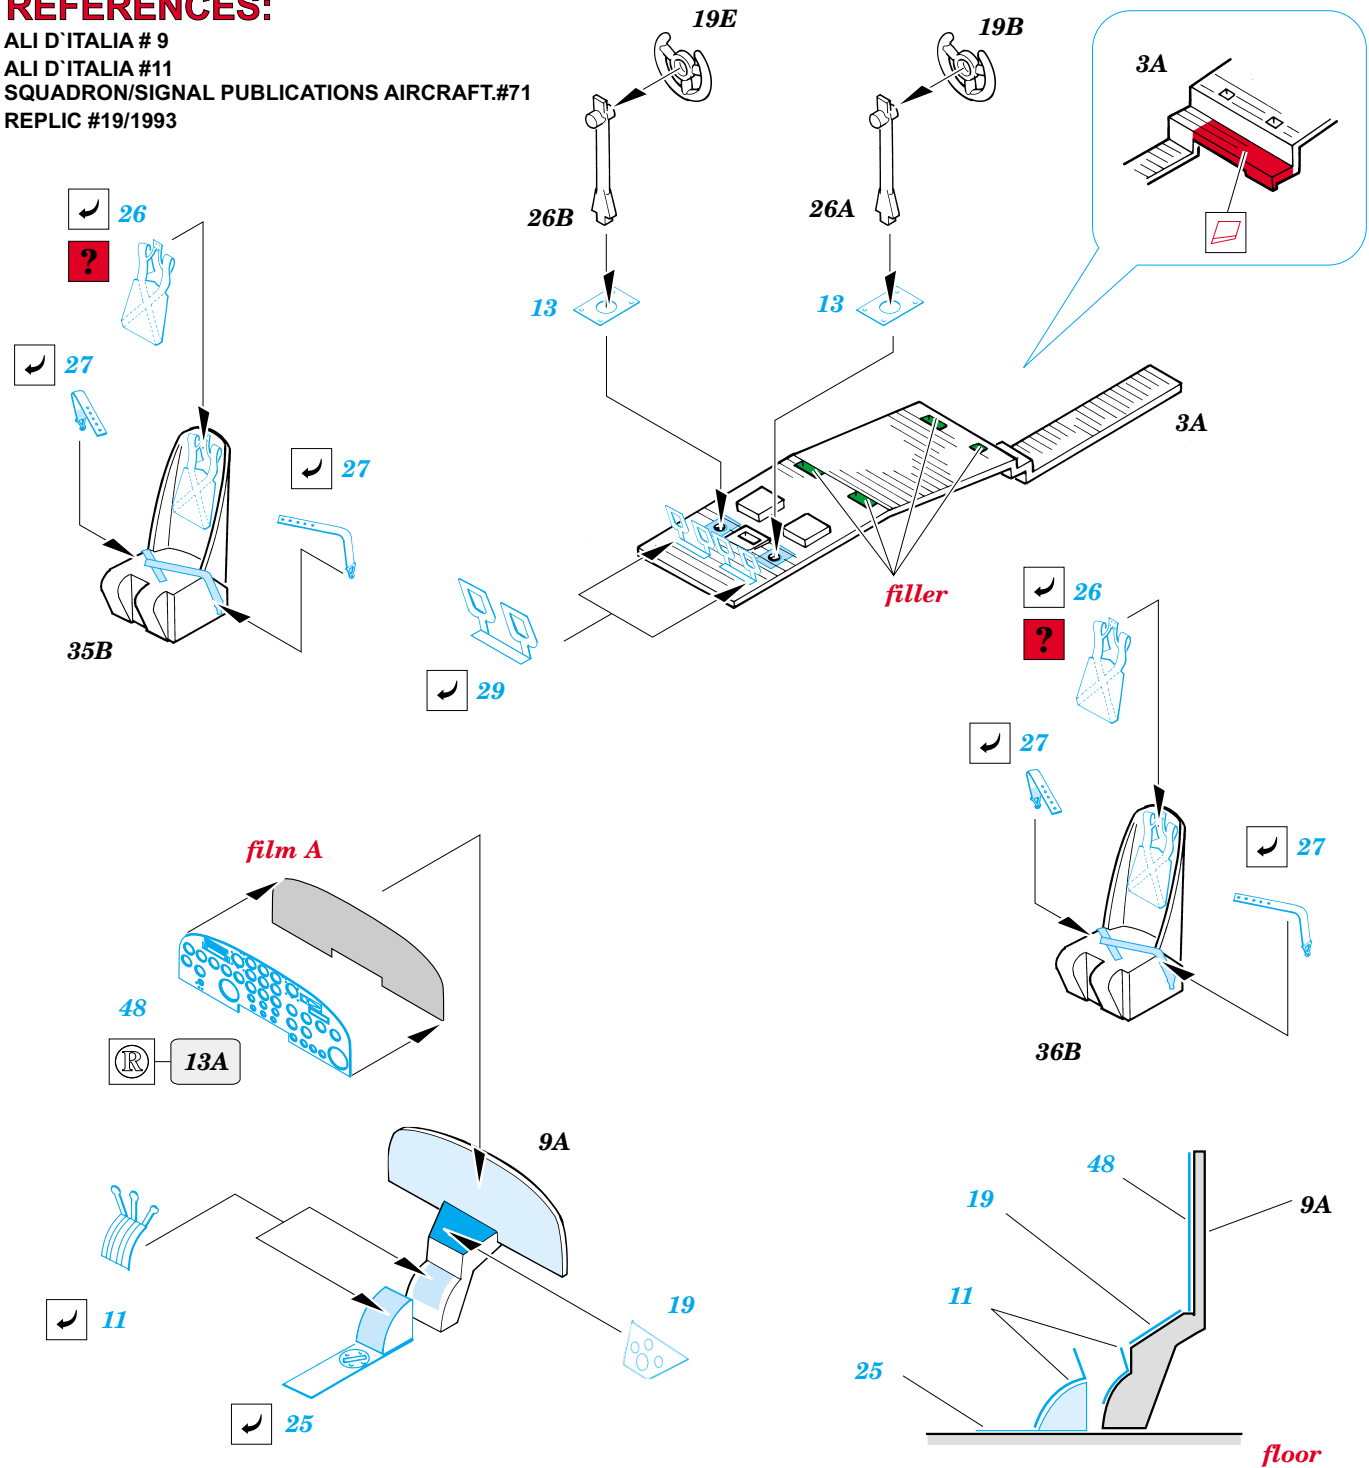

SM-79 Sparviero Interior

eduard

72 415

1/72 scale detail set for **ITALERI** • sada detailů pro model **ITALERI** 1/72

- ★ APPLY EXPRESS MASK AND PAINT BEFORE GLUING
POUÍT EXPRESS MASK NABARVIT PŘED SLEPENÍM
- ☉ SYMMETRICAL ASSEMBLY
SYMETRICKÁ MONTÁŽ
- ✂ REMOVE
ODSTRANIT
- 🌀 GRIND
OBROUSIT
- 🔪 DRILL HOLE
VRTAT OTVOR
- ↪ BEND
OHNOUT
- ❓ OPTION
VOLBA
- Ⓜ REPLACE
NAHRADIT

film

■ ORIGINAL KIT PARTS
PŮVODNÍ DÍLY STAVEBNICE

■ PHOTO-ETCHED PARTS
LEPTANÉ DÍLY

■ PARTS TO BE REMOVED
DÍLY K ODSTRANĚNÍ

■ FILL
TMELIT

REFERENCES:

ALI D'ITALIA # 9
ALI D'ITALIA #11
SQUADRON/SIGNAL PUBLICATIONS AIRCRAFT.#71
REPLIC #19/1993