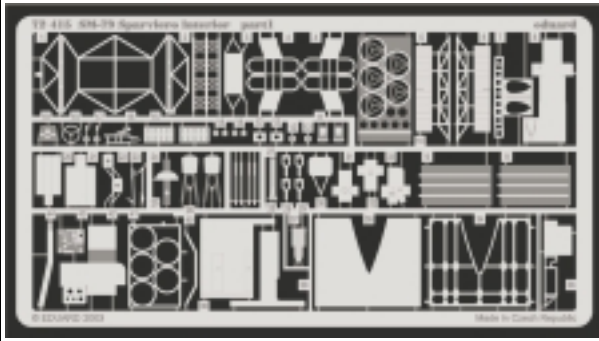

SM-79 Sparviero Interior

eduard

72 415

1/72 scale detail set for **ITALERI** • sada detailů pro model **ITALERI** 1/72

- ★ APPLY EXPRESS MASK AND PAINT BEFORE GLUING
POUÍT EXPRESS MASK NABARVIT PŘED SLEPENÍM
- ☉ SYMMETRICAL ASSEMBLY
SYMETRICKÁ MONTÁŽ
- ✂ REMOVE
ODSTRANIT
- 🌀 GRIND
OBROUSIT
- 🔪 DRILL HOLE
VRTAT OTVOR
- ↪ BEND
OHNOUT
- ❓ OPTION
VOLBA
- Ⓜ REPLACE
NAHRADIT

film

■ ORIGINAL KIT PARTS
PŮVODNÍ DÍLY STAVEBNICE

■ PHOTO-ETCHED PARTS
LEPTANÉ DÍLY

■ PARTS TO BE REMOVED
DÍLY K ODSTRANĚNÍ

■ FILL
TMELIT

REFERENCES:

ALI D'ITALIA # 9
ALI D'ITALIA #11
SQUADRON/SIGNAL PUBLICATIONS AIRCRAFT.#71
REPLIC #19/1993