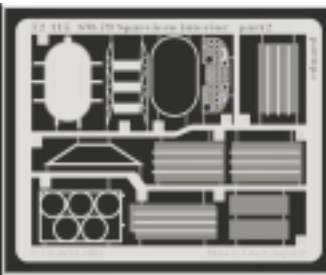

SM-79 Sparviero Interior

eduard

72 415

1/72 scale detail set for **ITALERI** • sada detailů pro model **ITALERI** 1/72

- ★ APPLY EXPRESS MASK AND PAINT BEFORE GLUING
POUÍT EXPRESS MASK NABARVIT PŘED SLEPENÍM
- ☉ SYMMETRICAL ASSEMBLY
SYMETRICKÁ MONTÁŽ
- ✂ REMOVE
ODSTRANIT
- 🌀 GRIND
OBROUSIT
- 🔪 DRILL HOLE
VRTAT OTVOR
- ↪ BEND
OHNOUT
- ❓ OPTION
VOLBA
- Ⓜ REPLACE
NAHRADIT

film

■ ORIGINAL KIT PARTS
PŮVODNÍ DÍLY STAVEBNICE

■ PHOTO-ETCHED PARTS
LEPTANÉ DÍLY

■ PARTS TO BE REMOVED
DÍLY K ODSTRANĚNÍ

■ FILL
TMELIT

REFERENCES:

ALI D'ITALIA # 9
ALI D'ITALIA #11
SQUADRON/SIGNAL PUBLICATIONS AIRCRAFT.#71
REPLIC #19/1993