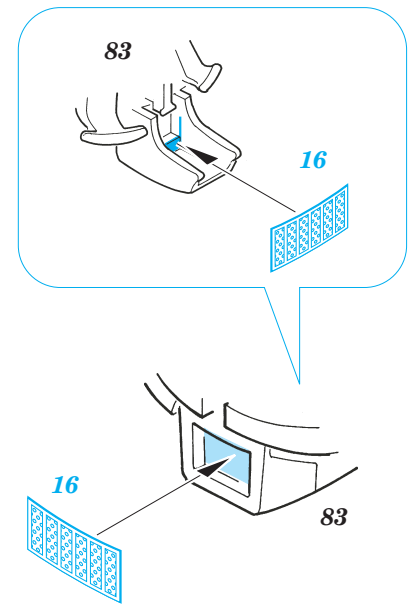

Fw 200C Condor exterior

eduard

72 463

1/72 scale detail set for **REVELL** kit • sada detailů pro model 1/72 **REVELL**

- ★ APPLY EXPRESS MASK AND PAINT BEFORE GLUING
POUŤ IT EXPRESS MASK NABARVIT PŘED SLEPENÍM
- ☯ SYMMETRICAL ASSEMBLY
SYMETRICKÁ MONTÁ
- ✂ REMOVE
ODSTRANIT
- ☑ BEND
OHNOUT
- ☑ GRIND
OBROUSIT
- ☑ ? OPTION
VOLBA
- ☑ DRILL HOLE
VRTAT OTVOR
- ☑ (R) REPLACE
NAHRADIT

ORIGINAL KIT PARTS
PŮVODNÍ DÍLY STAVEBNICE

PHOTO-ETCHED PARTS
LEPTANÉ DÍLY

PARTS TO BE REMOVED
DÍLY K ODSTRANĚNÍ

FILL
TMELIT

4pcs

4pcs

Ⓡ 117, 118 ☯

11