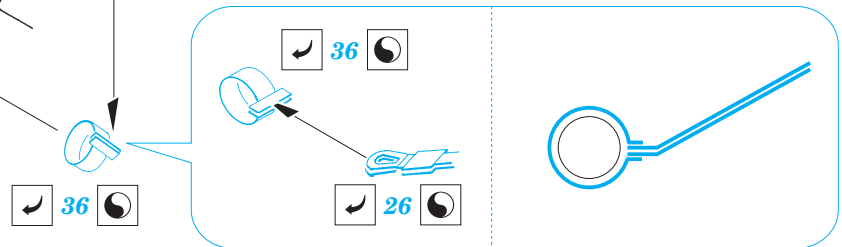

Fw 200C Condor exterior

eduard

72 463

1/72 scale detail set for **REVELL** kit • sada detailů pro model 1/72 **REVELL**

- ★ APPLY EXPRESS MASK AND PAINT BEFORE GLUING
POUŤ IT EXPRESS MASK NABARVIT PŘED SLEPENÍM
- ☯ SYMMETRICAL ASSEMBLY
SYMETRICKÁ MONTÁ
- ✂ REMOVE
ODSTRANIT
- ☑ BEND
OHNOUT
- ☑ GRIND
OBROUSIT
- ☑ ? OPTION
VOLBA
- ☑ DRILL HOLE
VRTAT OTVOR
- ☑ (R) REPLACE
NAHRADIT

ORIGINAL KIT PARTS
PŮVODNÍ DÍLY STAVEBNICE

PHOTO-ETCHED PARTS
LEPTANÉ DÍLY

PARTS TO BE REMOVED
DÍLY K ODSTRANĚNÍ

FILL
TMELIT

4pcs

4pcs

Ⓡ 117, 118 ☯

11