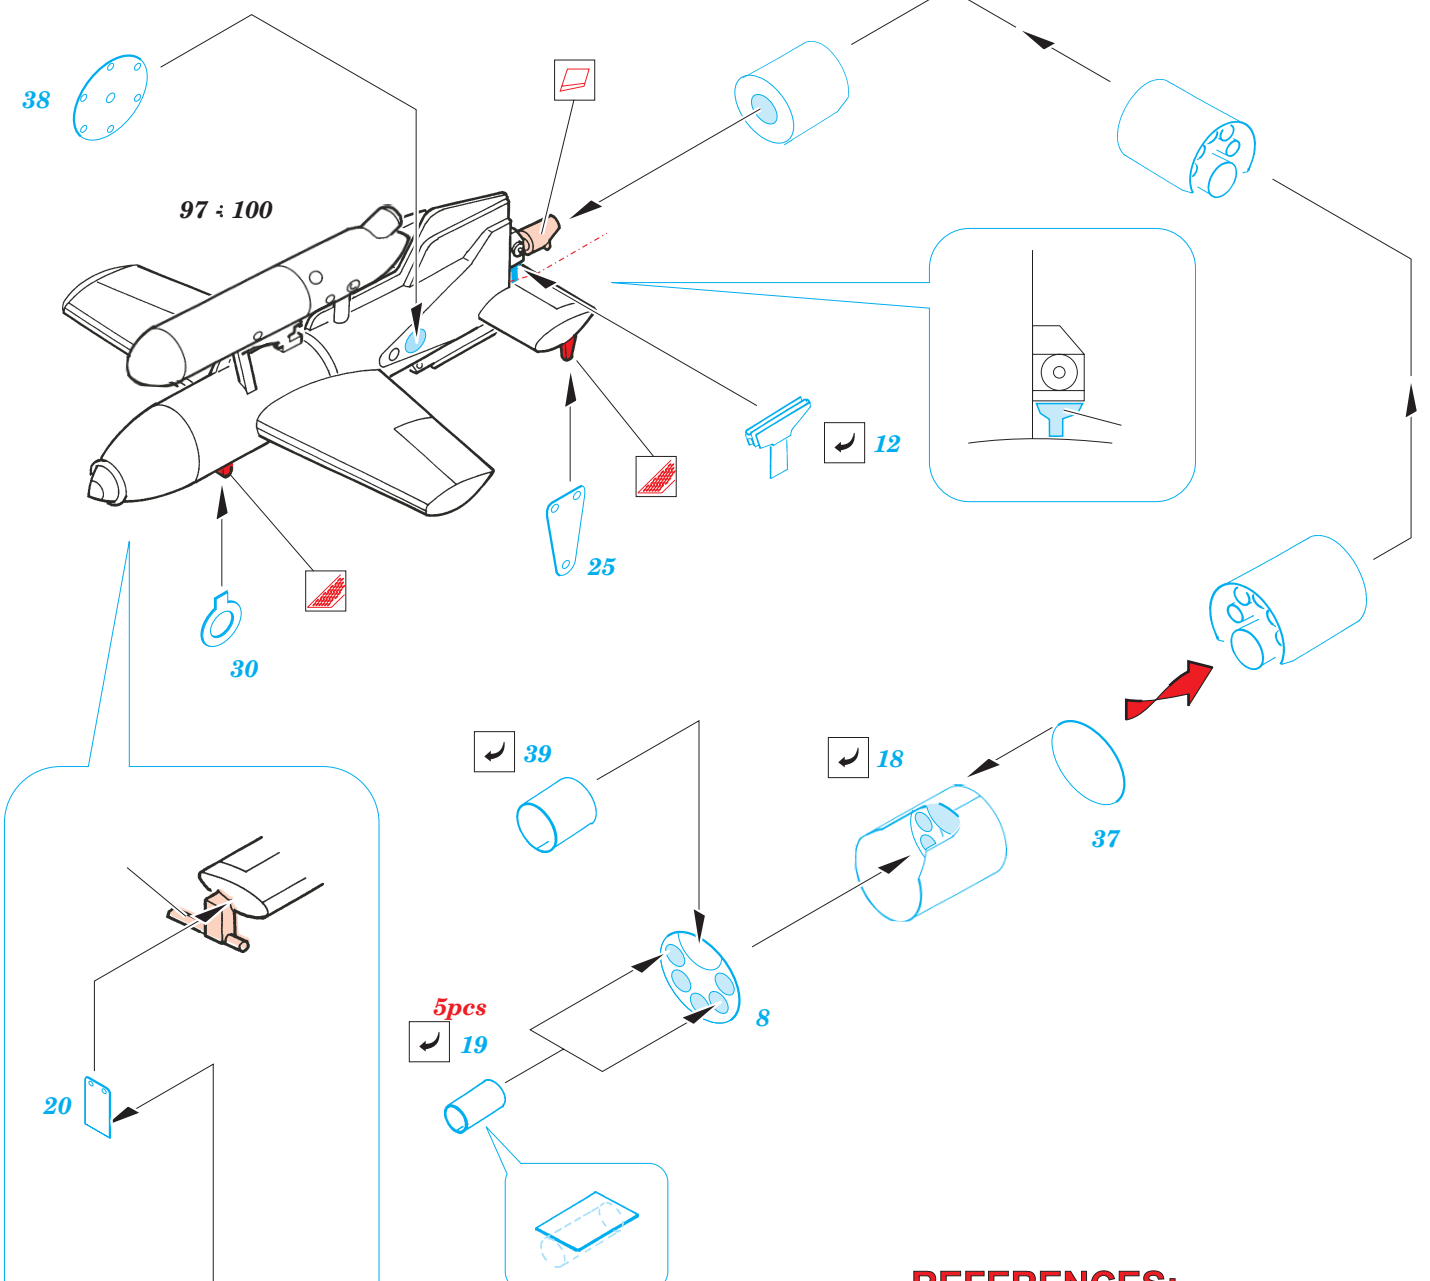

2pcs

REFERENCES:

WYDAWNICTWO MILITARIA.....Fw 200 CONDOR
KIT FLUGZEUG MODEL JOURNAL.....1/2007
SCHIFFER Publishing.....Fw 200 CONDOR
REPLIC #45/1995