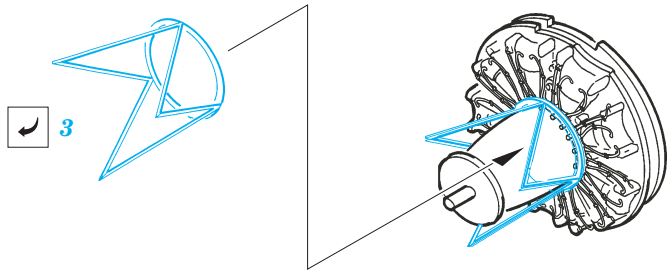

Fw 200C Condor exterior

eduard

72 463

1/72 scale detail set for **REVELL** kit • sada detailů pro model 1/72 **REVELL**

- ★ APPLY EXPRESS MASK AND PAINT BEFORE GLUING
POUŤ IT EXPRESS MASK NABARVIT PŘED SLEPENÍM
- ☯ SYMMETRICAL ASSEMBLY
SYMETRICKÁ MONTÁ
- ✂ REMOVE
ODSTRANIT
- ☑ BEND
OHNOUT
- ☑ GRIND
OBROUSIT
- ☑ ? OPTION
VOLBA
- ☑ DRILL HOLE
VRTAT OTVOR
- ☑ (R) REPLACE
NAHRADIT

ORIGINAL KIT PARTS
PŮVODNÍ DÍLY STAVEBNICE

PHOTO-ETCHED PARTS
LEPTANÉ DÍLY

PARTS TO BE REMOVED
DÍLY K ODSTRANĚNÍ

FILL
TMELIT

4pcs

4pcs

Ⓡ 117, 118 ☯

11