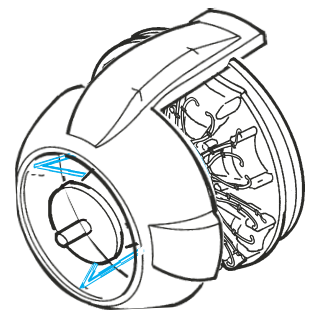

Fw 200C Condor exterior

eduard

72 463

1/72 scale detail set for **REVELL** kit • sada detailů pro model 1/72 **REVELL**

- ★ APPLY EXPRESS MASK AND PAINT BEFORE GLUING
POUŤ IT EXPRESS MASK NABARVIT PŘED SLEPENÍM
- ☯ SYMMETRICAL ASSEMBLY
SYMETRICKÁ MONTÁ
- ✂ REMOVE
ODSTRANIT
- ☑ BEND
OHNOUT
- ☑ GRIND
OBROUSIT
- ☑ ? OPTION
VOLBA
- ☑ DRILL HOLE
VRTAT OTVOR
- ☑ (R) REPLACE
NAHRADIT

ORIGINAL KIT PARTS
PŮVODNÍ DÍLY STAVEBNICE

PHOTO-ETCHED PARTS
LEPTANÉ DÍLY

PARTS TO BE REMOVED
DÍLY K ODSTRANĚNÍ

FILL
TMELIT

4pcs

4pcs

Ⓡ 117, 118 ☯

11