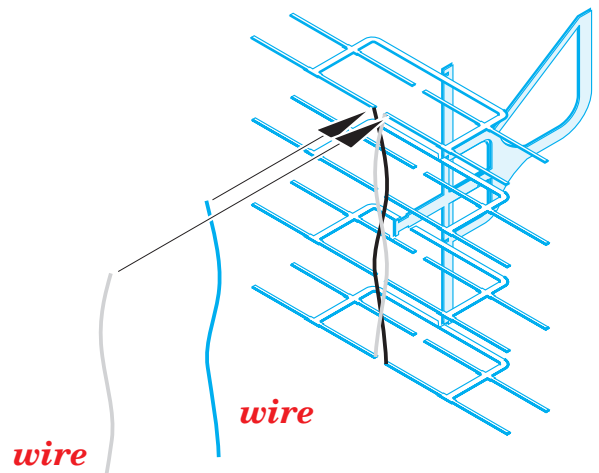

Fw 200C Condor exterior

eduard

72 463

1/72 scale detail set for **REVELL** kit • sada detailů pro model 1/72 **REVELL**

- ★ APPLY EXPRESS MASK AND PAINT BEFORE GLUING
POUŤ IT EXPRESS MASK NABARVIT PŘED SLEPENÍM
- ☯ SYMMETRICAL ASSEMBLY
SYMETRICKÁ MONTÁ
- ✂ REMOVE
ODSTRANIT
- ☑ BEND
OHNOUT
- ☑ GRIND
OBROUSIT
- ☑ ? OPTION
VOLBA
- ☑ DRILL HOLE
VRTAT OTVOR
- ☑ (R) REPLACE
NAHRADIT

ORIGINAL KIT PARTS
PŮVODNÍ DÍLY STAVEBNICE

PHOTO-ETCHED PARTS
LEPTANÉ DÍLY

PARTS TO BE REMOVED
DÍLY K ODSTRANĚNÍ

FILL
TMELIT

4pcs

4pcs

Ⓡ 117, 118 ☯

11