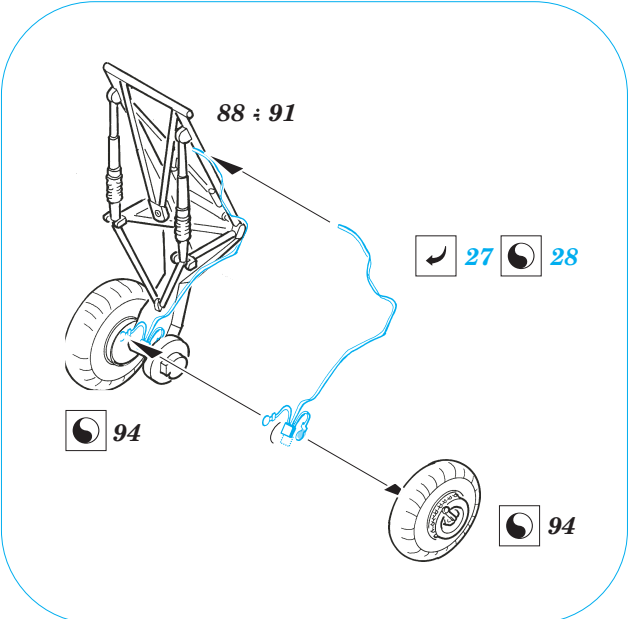

Fw 200C Condor exterior

eduard

72 463

1/72 scale detail set for **REVELL** kit • sada detailů pro model 1/72 **REVELL**

- ★ APPLY EXPRESS MASK AND PAINT BEFORE GLUING
POUŤ IT EXPRESS MASK NABARVIT PŘED SLEPENÍM
- ☯ SYMMETRICAL ASSEMBLY
SYMETRICKÁ MONTÁ
- ✂ REMOVE
ODSTRANIT
- ☑ BEND
OHNOUT
- ☑ GRIND
OBROUSIT
- ☑ ? OPTION
VOLBA
- ☑ DRILL HOLE
VRTAT OTVOR
- ☑ (R) REPLACE
NAHRADIT

ORIGINAL KIT PARTS
PŮVODNÍ DÍLY STAVEBNICE

PHOTO-ETCHED PARTS
LEPTANÉ DÍLY

PARTS TO BE REMOVED
DÍLY K ODSTRANĚNÍ

FILL
TMELIT

4pcs

4pcs

Ⓡ 117, 118 ☯

11