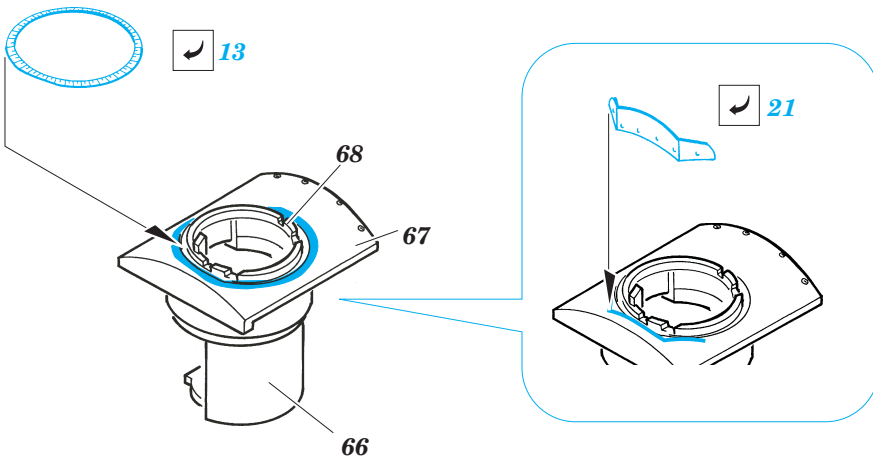

Fw 200C Condor exterior

eduard

72 463

1/72 scale detail set for **REVELL** kit • sada detailů pro model 1/72 **REVELL**

- ★ APPLY EXPRESS MASK AND PAINT BEFORE GLUING
POUŤ IT EXPRESS MASK NABARVIT PŘED SLEPENÍM
- ☯ SYMMETRICAL ASSEMBLY
SYMETRICKÁ MONTÁ
- ✂ REMOVE
ODSTRANIT
- ☑ BEND
OHNOUT
- ☑ GRIND
OBROUSIT
- ☑ ? OPTION
VOLBA
- ☑ DRILL HOLE
VRTAT OTVOR
- ☑ (R) REPLACE
NAHRADIT

ORIGINAL KIT PARTS
PŮVODNÍ DÍLY STAVEBNICE

PHOTO-ETCHED PARTS
LEPTANÉ DÍLY

PARTS TO BE REMOVED
DÍLY K ODSTRANĚNÍ

FILL
TMELIT

4pcs

4pcs

Ⓡ 117, 118 ☯

11