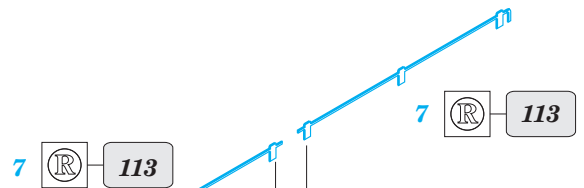

Ⓡ 117, 118 ☯

11

Ⓡ 116, 118

☯ 29

Ⓡ 129