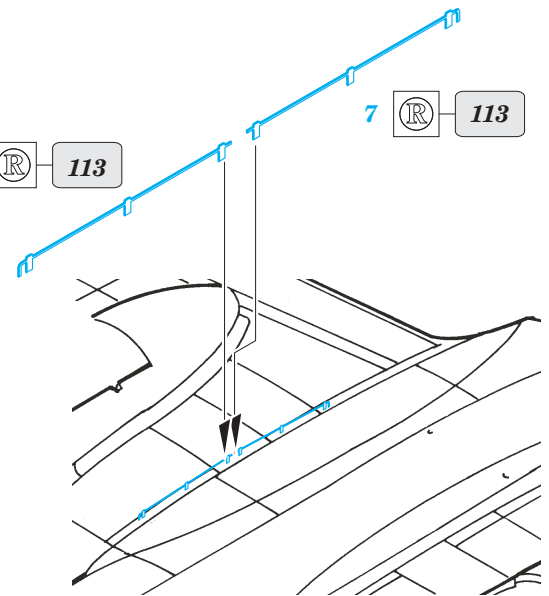

Ⓡ 117, 118 ☯

11

Ⓡ 116, 118

☯ 29

Ⓡ 129