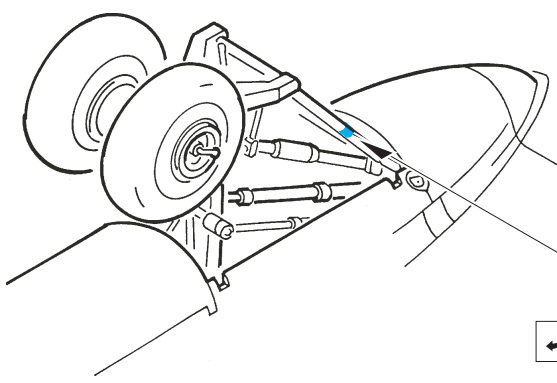

Fw 200C Condor exterior

eduard

72 463

1/72 scale detail set for **REVELL** kit • sada detailů pro model 1/72 **REVELL**

- ★ APPLY EXPRESS MASK AND PAINT BEFORE GLUING
POUŤ IT EXPRESS MASK NABARVIT PŘED SLEPENÍM
- ☯ SYMMETRICAL ASSEMBLY
SYMETRICKÁ MONTÁ
- ✂ REMOVE
ODSTRANIT
- ☑ BEND
OHNOUT
- ☑ GRIND
OBROUSIT
- ☑ ? OPTION
VOLBA
- ☑ DRILL HOLE
VRTAT OTVOR
- ☑ (R) REPLACE
NAHRADIT

ORIGINAL KIT PARTS
PŮVODNÍ DÍLY STAVEBNICE

PHOTO-ETCHED PARTS
LEPTANÉ DÍLY

PARTS TO BE REMOVED
DÍLY K ODSTRANĚNÍ

FILL
TMELIT

4pcs

4pcs

Ⓡ 117, 118 ☯

11