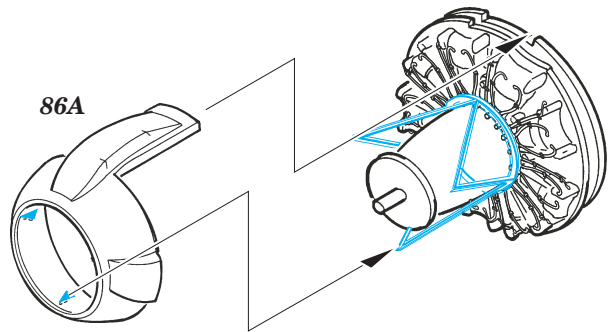

Fw 200C Condor exterior

eduard

72 463

1/72 scale detail set for **REVELL** kit • sada detailů pro model 1/72 **REVELL**

- ★ APPLY EXPRESS MASK AND PAINT BEFORE GLUING
POUŤ IT EXPRESS MASK NABARVIT PŘED SLEPENÍM
- ☯ SYMMETRICAL ASSEMBLY
SYMETRICKÁ MONTÁ
- ✂ REMOVE
ODSTRANIT
- ☑ BEND
OHNOUT
- ☑ GRIND
OBROUSIT
- ☑ ? OPTION
VOLBA
- ☑ DRILL HOLE
VRTAT OTVOR
- ☑ (R) REPLACE
NAHRADIT

ORIGINAL KIT PARTS
PŮVODNÍ DÍLY STAVEBNICE

PHOTO-ETCHED PARTS
LEPTANÉ DÍLY

PARTS TO BE REMOVED
DÍLY K ODSTRANĚNÍ

FILL
TMELIT

4pcs

4pcs

Ⓡ 117, 118 ☯

11