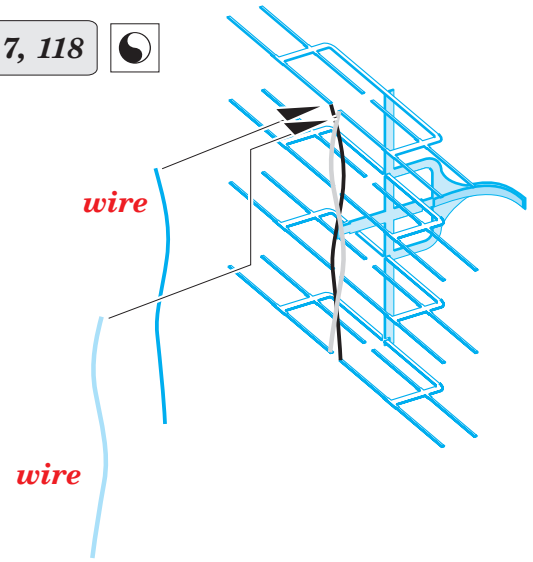

Fw 200C Condor exterior

eduard

72 463

1/72 scale detail set for **REVELL** kit • sada detailů pro model 1/72 **REVELL**

- ★ APPLY EXPRESS MASK AND PAINT BEFORE GLUING
POUŤ IT EXPRESS MASK NABARVIT PŘED SLEPENÍM
- ☯ SYMMETRICAL ASSEMBLY
SYMETRICKÁ MONTÁ
- ✂ REMOVE
ODSTRANIT
- ☑ BEND
OHNOUT
- ☑ GRIND
OBROUSIT
- ☑ ? OPTION
VOLBA
- ☑ DRILL HOLE
VRTAT OTVOR
- ☑ (R) REPLACE
NAHRADIT

ORIGINAL KIT PARTS
PŮVODNÍ DÍLY STAVEBNICE

PHOTO-ETCHED PARTS
LEPTANÉ DÍLY

PARTS TO BE REMOVED
DÍLY K ODSTRANĚNÍ

FILL
TMELIT

4pcs

4pcs

Ⓡ 117, 118 ☯

11