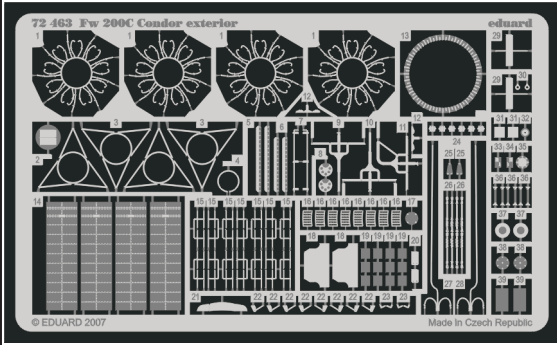

Fw 200C Condor exterior

eduard

72 463

1/72 scale detail set for **REVELL** kit • sada detailů pro model 1/72 **REVELL**

- ★ APPLY EXPRESS MASK AND PAINT BEFORE GLUING
POUŤ IT EXPRESS MASK NABARVIT PŘED SLEPENÍM
- ☯ SYMMETRICAL ASSEMBLY
SYMETRICKÁ MONTÁ
- ✂ REMOVE
ODSTRANIT
- ☑ BEND
OHNOUT
- ☑ GRIND
OBROUSIT
- ☑ ? OPTION
VOLBA
- ☑ DRILL HOLE
VRTAT OTVOR
- ☑ (R) REPLACE
NAHRADIT

ORIGINAL KIT PARTS
PŮVODNÍ DÍLY STAVEBNICE

PHOTO-ETCHED PARTS
LEPTANÉ DÍLY

PARTS TO BE REMOVED
DÍLY K ODSTRANĚNÍ

FILL
TMELIT

4pcs

4pcs

Ⓡ 117, 118 ☯

11