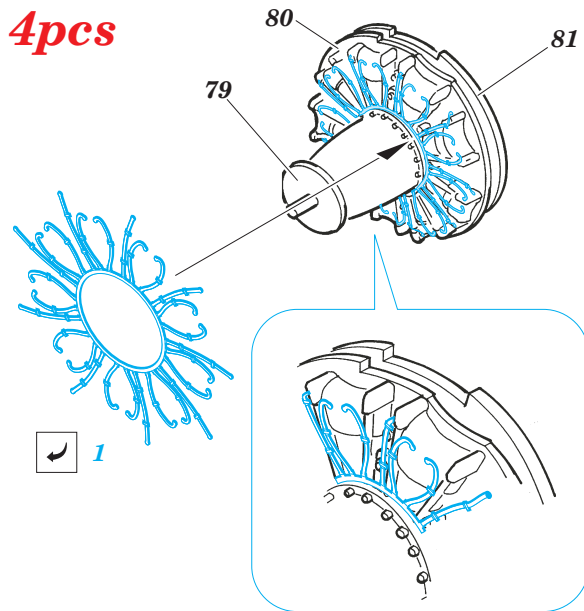

Fw 200C Condor exterior

eduard

72 463

1/72 scale detail set for **REVELL** kit • sada detailů pro model 1/72 **REVELL**

- ★ APPLY EXPRESS MASK AND PAINT BEFORE GLUING
POUŤ IT EXPRESS MASK NABARVIT PŘED SLEPENÍM
- ☯ SYMMETRICAL ASSEMBLY
SYMETRICKÁ MONTÁ
- ✂ REMOVE
ODSTRANIT
- ☑ BEND
OHNOUT
- ☑ GRIND
OBROUSIT
- ☑ ? OPTION
VOLBA
- ☑ DRILL HOLE
VRTAT OTVOR
- ☑ (R) REPLACE
NAHRADIT

ORIGINAL KIT PARTS
PŮVODNÍ DÍLY STAVEBNICE

PHOTO-ETCHED PARTS
LEPTANÉ DÍLY

PARTS TO BE REMOVED
DÍLY K ODSTRANĚNÍ

FILL
TMELIT

4pcs

4pcs

Ⓡ 117, 118 ☯

11