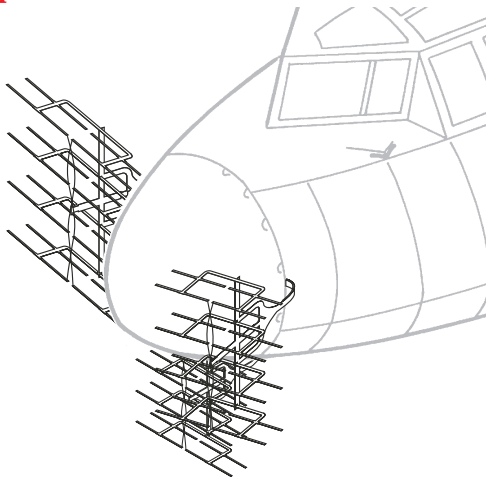

Ⓡ 117, 118 ☯

11

Ⓡ 116, 118

☯ 29

Ⓡ 129