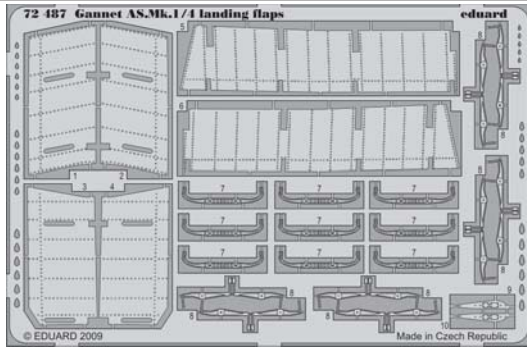

Gannet AS.Mk.1/4 landing flaps

eduard

72 487

1/72 scale detail set for Revell kit • sada detailů pro model 1/72 Revell

- APPLY EXPRESS MASK AND PAINT BEFORE GLUING
POUŽIT EXPRESS MASK NABARVIT PŘED SLEPENÍM
- SYMMETRICAL ASSEMBLY
SYMETRICKÁ MONTÁŽ
- REMOVE
ODSTRANIT
- GRIND
OBROUSIT
- DRILL HOLE
VRTAT OTVOR
- BEND
OHNOUT
- OPTION
VOLBA
- REPLACE
NAHRADIT

ORIGINAL KIT PARTS
PŮVODNÍ DÍLY STAVEBNICE

PHOTO-ETCHED PARTS
LEPTANÉ DÍLY

PARTS TO BE REMOVED
DÍLY K ODSTRANĚNÍ

FILL
TMELIT