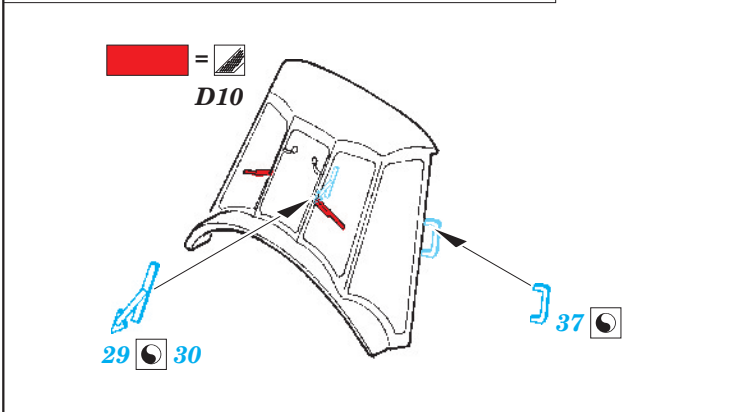

Mi-4 exterior

eduard

72 518

1/72 scale detail set for Hobby Boss kit • sada detailů pro model 1/72 Hobby Boss

- APPLY EXPRESS MASK AND PAINT BEFORE GLUING
POUŽIT EXPRESS MASK NABARVIT PŘED SLEPENÍM
- SYMETRICAL ASSEMBLY
SYMETRICKÁ MONTÁŽ
- REMOVE
ODSTRANIT
- GRIND
OBROUSIT
- DRILL HOLE
VRTAT OTVOR
- BEND
OHNOUT
- OPTION
VOLBA
- REPLACE
NAHRADIT

ORIGINAL KIT PARTS PŮVODNÍ DÍLY STAVEBNICE **PHOTO-ETCHED PARTS** LEPTANÉ DÍLY **PARTS TO BE REMOVED** DÍLY K ODSTRANĚNÍ **FILL** TMLIT

*For further detail sets look for **eduard** 73 387 Mi-4 interior S.A.
(not included in this set)*