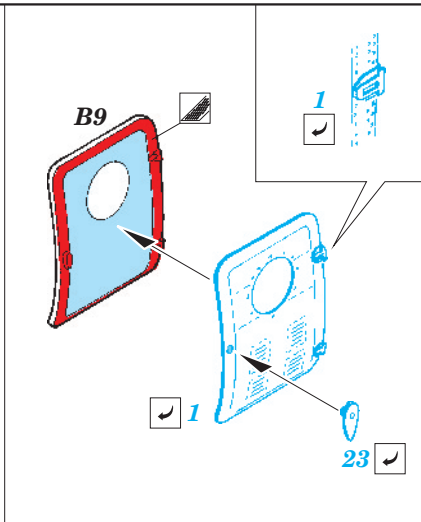

Mi-4 exterior

eduard

72 518

1/72 scale detail set for Hobby Boss kit • sada detailů pro model 1/72 Hobby Boss

- APPLY EXPRESS MASK AND PAINT BEFORE GLUING
POUŽIT EXPRESS MASK NABARVIT PŘED SLEPENÍM
- SYMETRICAL ASSEMBLY
SYMETRICKÁ MONTÁŽ
- REMOVE
ODSTRANIT
- GRIND
OBROUSIT
- DRILL HOLE
VRTAT OTVOR
- BEND
OHNOUT
- OPTION
VOLBA
- REPLACE
NAHRADIT

ORIGINAL KIT PARTS PŮVODNÍ DÍLY STAVEBNICE **PHOTO-ETCHED PARTS** LEPTANÉ DÍLY **PARTS TO BE REMOVED** DÍLY K ODSTRANĚNÍ **FILL** TMLIT

*For further detail sets look for **eduard** 73 387 Mi-4 interior S.A.
(not included in this set)*

*For further detail sets look for **eduard** 72 519 Mi-4 cargo
(not included in this set)*