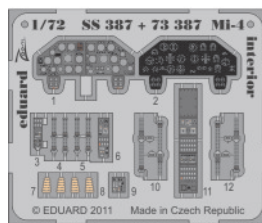

Mi-4 exterior

eduard

72 518

1/72 scale detail set for Hobby Boss kit • sada detailů pro model 1/72 Hobby Boss

- APPLY EXPRESS MASK AND PAINT BEFORE GLUING
POUŽIT EXPRESS MASK NABARVIT PŘED SLEPENÍM
- SYMETRICAL ASSEMBLY
SYMETRICKÁ MONTÁŽ
- REMOVE
ODSTRANIT
- GRIND
OBROUSIT
- DRILL HOLE
VRTAT OTVOR
- BEND
OHNOUT
- OPTION
VOLBA
- REPLACE
NAHRADIT

ORIGINAL KIT PARTS PŮVODNÍ DÍLY STAVEBNICE **PHOTO-ETCHED PARTS** LEPTANÉ DÍLY **PARTS TO BE REMOVED** DÍLY K ODSTRANĚNÍ **FILL** TMLIT

*For further detail sets look for **eduard** 73 387 Mi-4 interior S.A.
(not included in this set)*