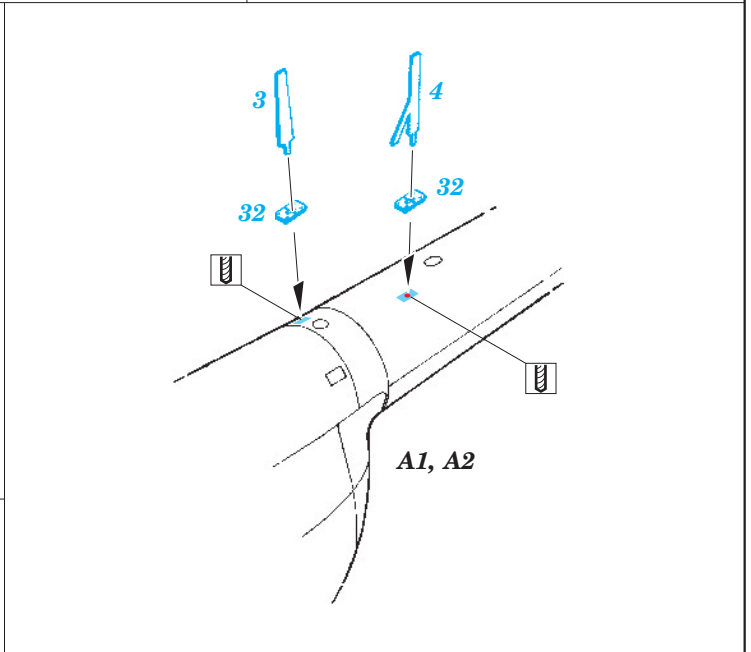

Mi-4 exterior

eduard

72 518

1/72 scale detail set for Hobby Boss kit • sada detailů pro model 1/72 Hobby Boss

- APPLY EXPRESS MASK AND PAINT BEFORE GLUING
POUŽIT EXPRESS MASK NABARVIT PŘED SLEPENÍM
- SYMETRICAL ASSEMBLY
SYMETRICKÁ MONTÁŽ
- REMOVE
ODSTRANIT
- GRIND
OBROUSIT
- DRILL HOLE
VRTAT OTVOR
- BEND
OHNOUT
- OPTION
VOLBA
- REPLACE
NAHRADIT

ORIGINAL KIT PARTS PŮVODNÍ DÍLY STAVEBNICE **PHOTO-ETCHED PARTS** LEPTANÉ DÍLY **PARTS TO BE REMOVED** DÍLY K ODSTRANĚNÍ **FILL** TMLIT

*For further detail sets look for **eduard** 73 387 Mi-4 interior S.A.
(not included in this set)*

*For further detail sets look for **eduard** 72 519 Mi-4 cargo
(not included in this set)*