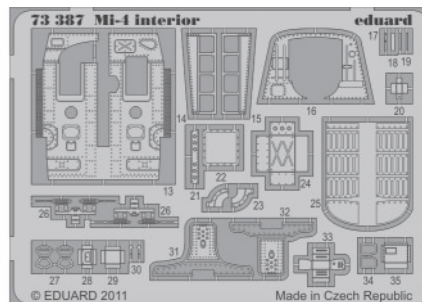

Mi-4 exterior

eduard

72 518

1/72 scale detail set for Hobby Boss kit • sada detailů pro model 1/72 Hobby Boss

- APPLY EXPRESS MASK AND PAINT BEFORE GLUING
POUŽIT EXPRESS MASK NABARVIT PŘED SLEPENÍM
- SYMETRICAL ASSEMBLY
SYMETRICKÁ MONTÁŽ
- REMOVE
ODSTRANIT
- GRIND
OBROUSIT
- DRILL HOLE
VRTAT OTVOR
- BEND
OHNOUT
- OPTION
VOLBA
- REPLACE
NAHRADIT

ORIGINAL KIT PARTS PŮVODNÍ DÍLY STAVEBNICE **PHOTO-ETCHED PARTS** LEPTANÉ DÍLY **PARTS TO BE REMOVED** DÍLY K ODSTRANĚNÍ **FILL** TMLIT

*For further detail sets look for **eduard** 73 387 Mi-4 interior S.A.
(not included in this set)*