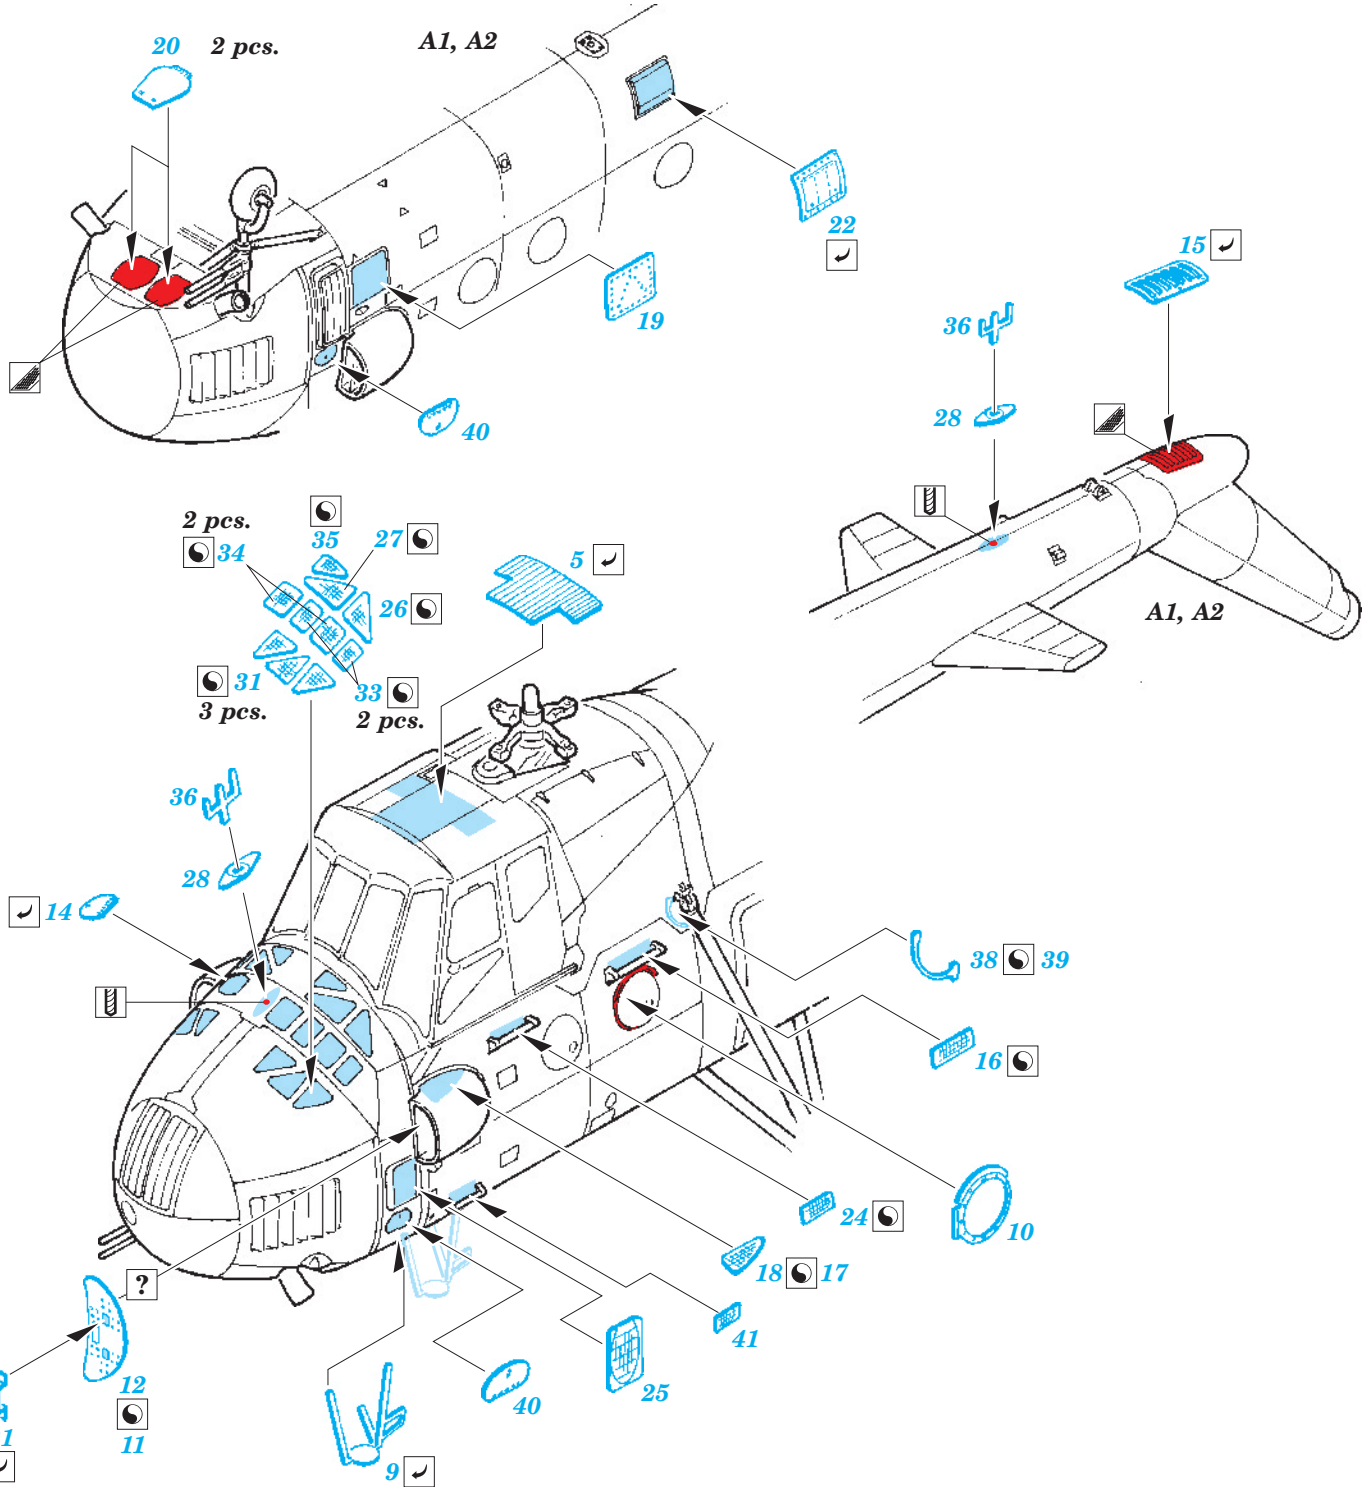

Mi-4 exterior

eduard

72 518

1/72 scale detail set for Hobby Boss kit • sada detailů pro model 1/72 Hobby Boss

- APPLY EXPRESS MASK AND PAINT BEFORE GLUING
POUŽIT EXPRESS MASK NABARVIT PŘED SLEPENÍM
- SYMETRICAL ASSEMBLY
SYMETRICKÁ MONTÁŽ
- REMOVE
ODSTRANIT
- GRIND
OBROUSIT
- DRILL HOLE
VRTAT OTVOR
- BEND
OHNOUT
- OPTION
VOLBA
- REPLACE
NAHRADIT

ORIGINAL KIT PARTS PŮVODNÍ DÍLY STAVEBNICE **PHOTO-ETCHED PARTS** LEPTANÉ DÍLY **PARTS TO BE REMOVED** DÍLY K ODSTRANĚNÍ **FILL** TMLIT

*For further detail sets look for **eduard** 73 387 Mi-4 interior S.A.
(not included in this set)*

*For further detail sets look for **eduard** 72 519 Mi-4 cargo
(not included in this set)*