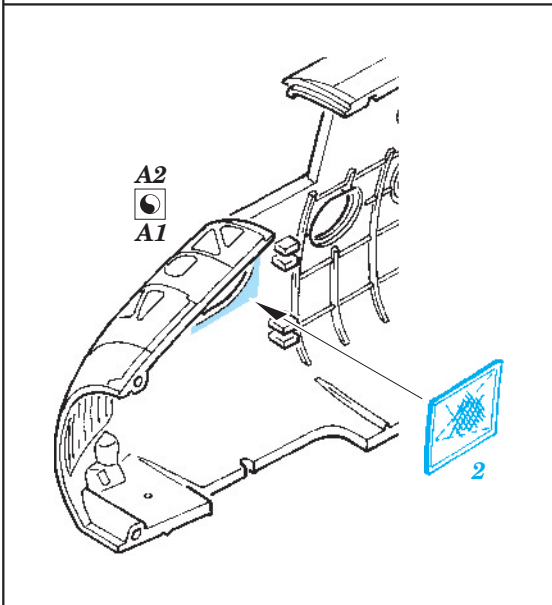

Mi-4 exterior

eduard

72 518

1/72 scale detail set for Hobby Boss kit • sada detailů pro model 1/72 Hobby Boss

- APPLY EXPRESS MASK AND PAINT BEFORE GLUING
POUŽIT EXPRESS MASK NABARVIT PŘED SLEPENÍM
- SYMETRICAL ASSEMBLY
SYMETRICKÁ MONTÁŽ
- REMOVE
ODSTRANIT
- GRIND
OBROUSIT
- DRILL HOLE
VRTAT OTVOR
- BEND
OHNOUT
- OPTION
VOLBA
- REPLACE
NAHRADIT

ORIGINAL KIT PARTS PŮVODNÍ DÍLY STAVEBNICE **PHOTO-ETCHED PARTS** LEPTANÉ DÍLY **PARTS TO BE REMOVED** DÍLY K ODSTRANĚNÍ **FILL** TMLIT

*For further detail sets look for **eduard** 73 387 Mi-4 interior S.A.
(not included in this set)*