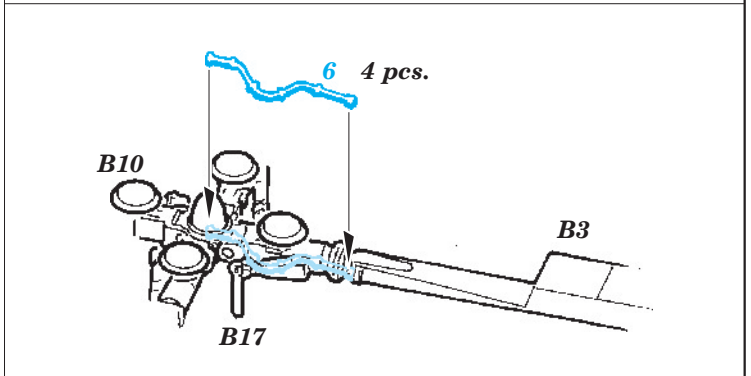

Mi-4 exterior

eduard

72 518

1/72 scale detail set for Hobby Boss kit • sada detailů pro model 1/72 Hobby Boss

- APPLY EXPRESS MASK AND PAINT BEFORE GLUING
POUŽIT EXPRESS MASK NABARVIT PŘED SLEPENÍM
- SYMETRICAL ASSEMBLY
SYMETRICKÁ MONTÁŽ
- REMOVE
ODSTRANIT
- GRIND
OBROUSIT
- DRILL HOLE
VRTAT OTVOR
- BEND
OHNOUT
- OPTION
VOLBA
- REPLACE
NAHRADIT

ORIGINAL KIT PARTS PŮVODNÍ DÍLY STAVEBNICE **PHOTO-ETCHED PARTS** LEPTANÉ DÍLY **PARTS TO BE REMOVED** DÍLY K ODSTRANĚNÍ **FILL** TMLIT

*For further detail sets look for **eduard** 73 387 Mi-4 interior S.A.
(not included in this set)*

*For further detail sets look for **eduard** 72 519 Mi-4 cargo
(not included in this set)*