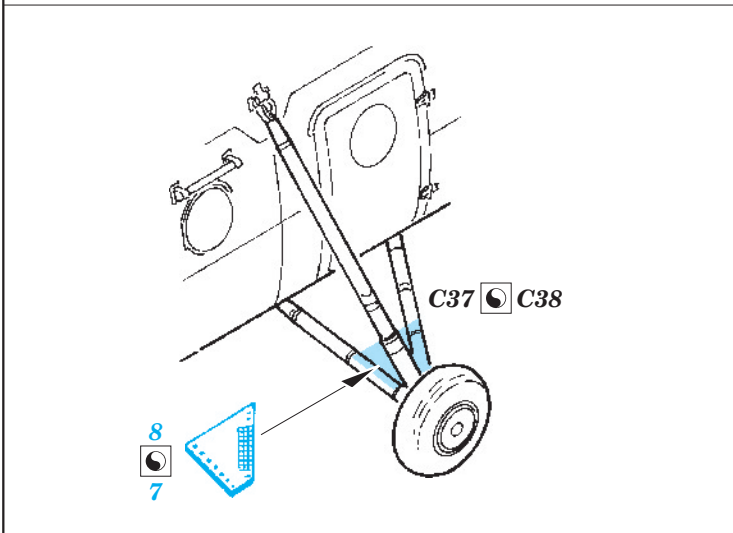

Mi-4 exterior

eduard

72 518

1/72 scale detail set for Hobby Boss kit • sada detailů pro model 1/72 Hobby Boss

- APPLY EXPRESS MASK AND PAINT BEFORE GLUING
POUŽIT EXPRESS MASK NABARVIT PŘED SLEPENÍM
- SYMETRICAL ASSEMBLY
SYMETRICKÁ MONTÁŽ
- REMOVE
ODSTRANIT
- GRIND
OBROUSIT
- DRILL HOLE
VRTAT OTVOR
- BEND
OHNOUT
- OPTION
VOLBA
- REPLACE
NAHRADIT

ORIGINAL KIT PARTS PŮVODNÍ DÍLY STAVEBNICE **PHOTO-ETCHED PARTS** LEPTANÉ DÍLY **PARTS TO BE REMOVED** DÍLY K ODSTRANĚNÍ **FILL** TMLIT

*For further detail sets look for **eduard** 73 387 Mi-4 interior S.A.
(not included in this set)*