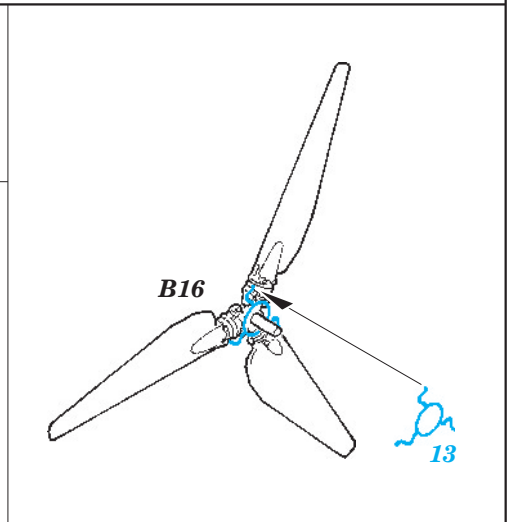

Mi-4 exterior

eduard

72 518

1/72 scale detail set for Hobby Boss kit • sada detailů pro model 1/72 Hobby Boss

- APPLY EXPRESS MASK AND PAINT BEFORE GLUING
POUŽIT EXPRESS MASK NABARVIT PŘED SLEPENÍM
- SYMETRICAL ASSEMBLY
SYMETRICKÁ MONTÁŽ
- REMOVE
ODSTRANIT
- GRIND
OBROUSIT
- DRILL HOLE
VRTAT OTVOR
- BEND
OHNOUT
- OPTION
VOLBA
- REPLACE
NAHRADIT

ORIGINAL KIT PARTS PŮVODNÍ DÍLY STAVEBNICE **PHOTO-ETCHED PARTS** LEPTANÉ DÍLY **PARTS TO BE REMOVED** DÍLY K ODSTRANĚNÍ **FILL** TMLIT

*For further detail sets look for **eduard** 73 387 Mi-4 interior S.A.
(not included in this set)*