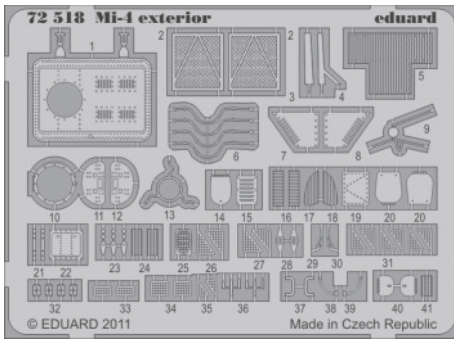

Mi-4 exterior

eduard

72 518

1/72 scale detail set for Hobby Boss kit • sada detailů pro model 1/72 Hobby Boss

- APPLY EXPRESS MASK AND PAINT BEFORE GLUING
POUŽIT EXPRESS MASK NABARVIT PŘED SLEPENÍM
- SYMETRICAL ASSEMBLY
SYMETRICKÁ MONTÁŽ
- REMOVE
ODSTRANIT
- GRIND
OBROUSIT
- DRILL HOLE
VRTAT OTVOR
- BEND
OHNOUT
- OPTION
VOLBA
- REPLACE
NAHRADIT

ORIGINAL KIT PARTS PŮVODNÍ DÍLY STAVEBNICE **PHOTO-ETCHED PARTS** LEPTANÉ DÍLY **PARTS TO BE REMOVED** DÍLY K ODSTRANĚNÍ **FILL** TMLIT

*For further detail sets look for **eduard** 73 387 Mi-4 interior S.A.
(not included in this set)*