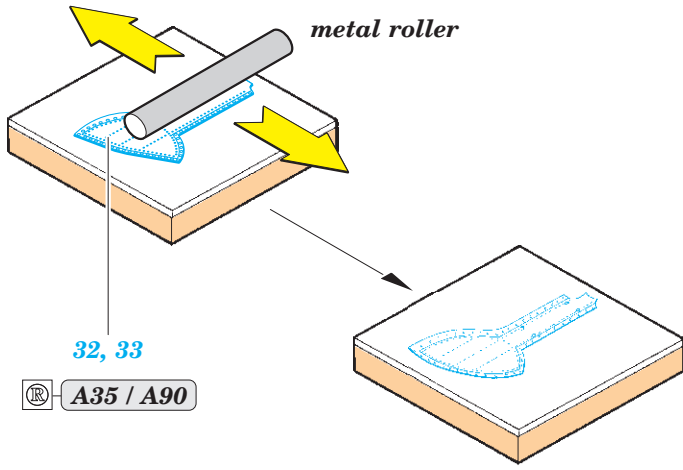

## 72 624

- APPLY EXPRESS MASK AND PAINT BEFORE GLUING  
POUŽIT EXPRESS MASK NABARVIT PŘED SLEPENÍM
- SYMMETRICAL ASSEMBLY  
SYMETRICKÁ MONTÁŽ
- REMOVE  
ODSTRANIT
- GRIND  
OBROUSIT
- DRILL HOLE  
VRTAT OTVOR
- BEND  
OHNOUT
- OPTION  
VOLBA
- REPLACE  
NAHRADIT
- COLORED ETCHED PARTS  
LEPTANÉ BAREVNÉ DÍLY
- ETCHED PARTS  
LEPTANÉ NEBAREVNÉ DÍLY
- ORIGINAL KIT PARTS  
PŮVODNÍ DÍLY STAVEBNICE

ORIGINAL KIT PARTS  
PŮVODNÍ DÍLY STAVEBNICE

PHOTO-ETCHED PARTS  
LEPTANÉ DÍLY

PARTS TO BE REMOVED  
DÍLY K ODSTRANĚNÍ

FILL  
TMELIT

**Related products:**  
**72 623 Spitfire Mk.IX landing flaps**