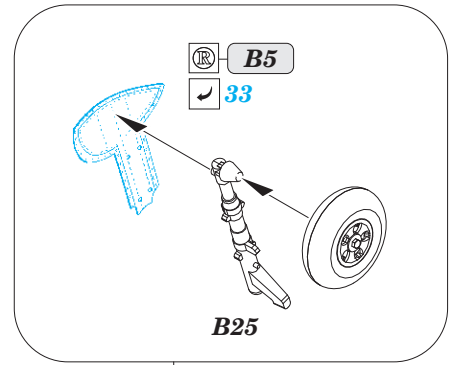

## 72 624

- APPLY EXPRESS MASK AND PAINT BEFORE GLUING  
POUŽIT EXPRESS MASK NABARVIT PŘED SLEPENÍM
- SYMMETRICAL ASSEMBLY  
SYMETRICKÁ MONTÁŽ
- REMOVE  
ODSTRANIT
- GRIND  
OBROUSIT
- DRILL HOLE  
VRTAT OTVOR
- BEND  
OHNOUT
- OPTION  
VOLBA
- REPLACE  
NAHRADIT
- COLORED ETCHED PARTS  
LEPTANÉ BAREVNÉ DÍLY
- ETCHED PARTS  
LEPTANÉ NEBAREVNÉ DÍLY
- ORIGINAL KIT PARTS  
PŮVODNÍ DÍLY STAVEBNICE

ORIGINAL KIT PARTS  
PŮVODNÍ DÍLY STAVEBNICE

PHOTO-ETCHED PARTS  
LEPTANÉ DÍLY

PARTS TO BE REMOVED  
DÍLY K ODSTRANĚNÍ

FILL  
TMELIT

**Related products:**  
**72 623 Spitfire Mk.IX landing flaps**