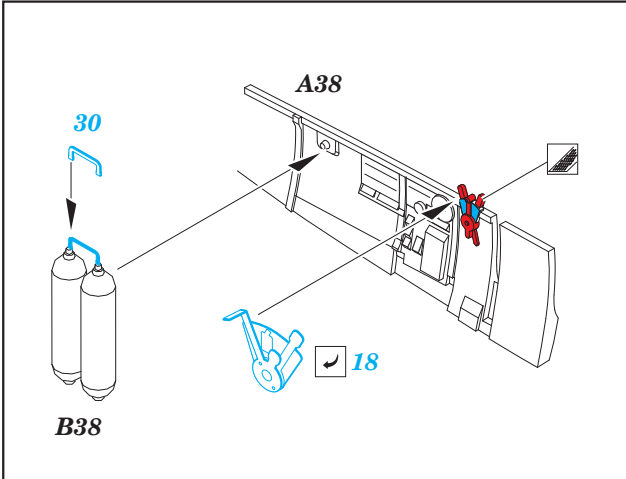

## 72 624

- APPLY EXPRESS MASK AND PAINT BEFORE GLUING  
POUŽIT EXPRESS MASK NABARVIT PŘED SLEPENÍM
- SYMMETRICAL ASSEMBLY  
SYMETRICKÁ MONTÁŽ
- REMOVE  
ODSTRANIT
- GRIND  
OBROUSIT
- DRILL HOLE  
VRTAT OTVOR
- BEND  
OHNOUT
- OPTION  
VOLBA
- REPLACE  
NAHRADIT
- COLORED ETCHED PARTS  
LEPTANÉ BAREVNÉ DÍLY
- ETCHED PARTS  
LEPTANÉ NEBAREVNÉ DÍLY
- ORIGINAL KIT PARTS  
PŮVODNÍ DÍLY STAVEBNICE

ORIGINAL KIT PARTS  
PŮVODNÍ DÍLY STAVEBNICE

PHOTO-ETCHED PARTS  
LEPTANÉ DÍLY

PARTS TO BE REMOVED  
DÍLY K ODSTRANĚNÍ

FILL  
TMELIT

**Related products:**  
**72 623 Spitfire Mk.IX landing flaps**