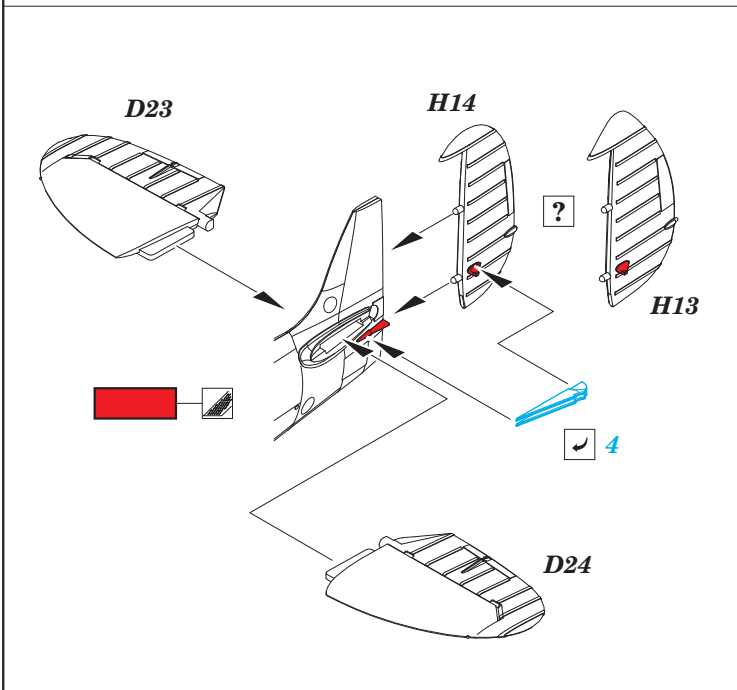

## 72 624

- APPLY EXPRESS MASK AND PAINT BEFORE GLUING  
POUŽIT EXPRESS MASK NABARVIT PŘED SLEPENÍM
- SYMMETRICAL ASSEMBLY  
SYMETRICKÁ MONTÁŽ
- REMOVE  
ODSTRANIT
- GRIND  
OBROUSIT
- DRILL HOLE  
VRTAT OTVOR
- BEND  
OHNOUT
- OPTION  
VOLBA
- REPLACE  
NAHRADIT
- COLORED ETCHED PARTS  
LEPTANÉ BAREVNÉ DÍLY
- ETCHED PARTS  
LEPTANÉ NEBAREVNÉ DÍLY
- ORIGINAL KIT PARTS  
PŮVODNÍ DÍLY STAVEBNICE

ORIGINAL KIT PARTS  
PŮVODNÍ DÍLY STAVEBNICE

PHOTO-ETCHED PARTS  
LEPTANÉ DÍLY

PARTS TO BE REMOVED  
DÍLY K ODSTRANĚNÍ

FILL  
TMELIT

**Related products:**  
**72 623 Spitfire Mk.IX landing flaps**