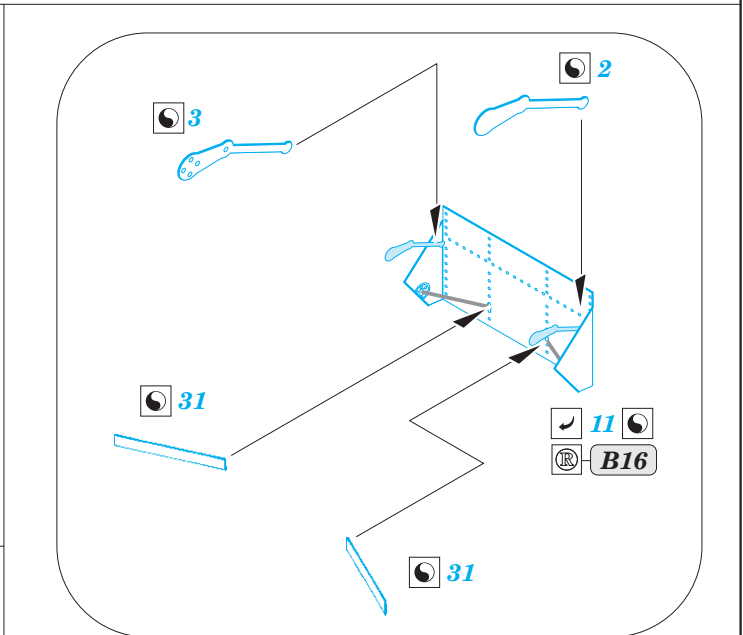

## 72 624

- APPLY EXPRESS MASK AND PAINT BEFORE GLUING  
POUŽIT EXPRESS MASK NABARVIT PŘED SLEPENÍM
- SYMMETRICAL ASSEMBLY  
SYMETRICKÁ MONTÁŽ
- REMOVE  
ODSTRANIT
- GRIND  
OBROUSIT
- DRILL HOLE  
VRTAT OTVOR
- BEND  
OHNOUT
- OPTION  
VOLBA
- REPLACE  
NAHRADIT
- COLORED ETCHED PARTS  
LEPTANÉ BAREVNÉ DÍLY
- ETCHED PARTS  
LEPTANÉ NEBAREVNÉ DÍLY
- ORIGINAL KIT PARTS  
PŮVODNÍ DÍLY STAVEBNICE

ORIGINAL KIT PARTS  
PŮVODNÍ DÍLY STAVEBNICE

PHOTO-ETCHED PARTS  
LEPTANÉ DÍLY

PARTS TO BE REMOVED  
DÍLY K ODSTRANĚNÍ

FILL  
TMELIT

**Related products:**  
**72 623 Spitfire Mk.IX landing flaps**