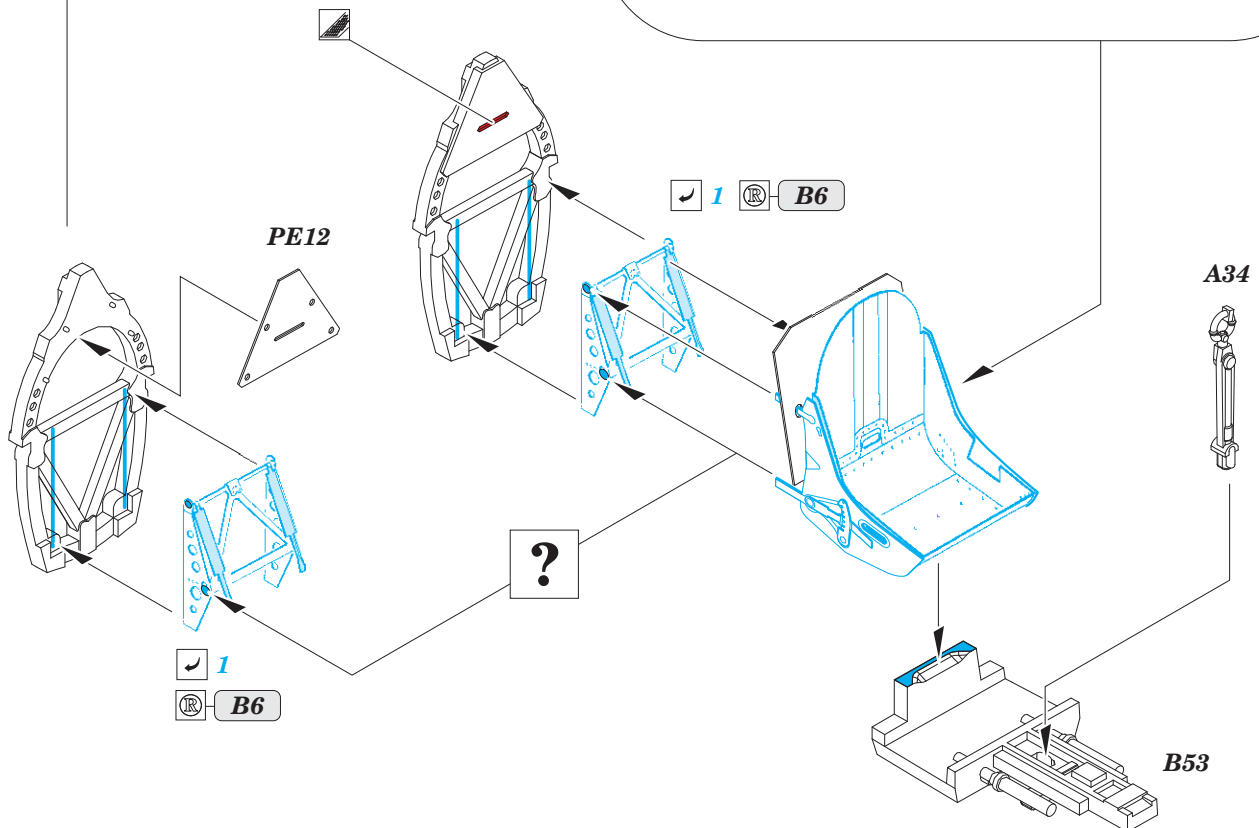

## 72 624

- APPLY EXPRESS MASK AND PAINT BEFORE GLUING  
POUŽIT EXPRESS MASK NABARVIT PŘED SLEPENÍM
- SYMMETRICAL ASSEMBLY  
SYMETRICKÁ MONTÁŽ
- REMOVE  
ODSTRANIT
- GRIND  
OBROUSIT
- DRILL HOLE  
VRTAT OTVOR
- BEND  
OHNOUT
- OPTION  
VOLBA
- REPLACE  
NAHRADIT
- COLORED ETCHED PARTS  
LEPTANÉ BAREVNÉ DÍLY
- ETCHED PARTS  
LEPTANÉ NEBAREVNÉ DÍLY
- ORIGINAL KIT PARTS  
PŮVODNÍ DÍLY STAVEBNICE

ORIGINAL KIT PARTS  
PŮVODNÍ DÍLY STAVEBNICE

PHOTO-ETCHED PARTS  
LEPTANÉ DÍLY

PARTS TO BE REMOVED  
DÍLY K ODSTRANĚNÍ

FILL  
TMELIT

**Related products:**  
**72 623 Spitfire Mk.IX landing flaps**