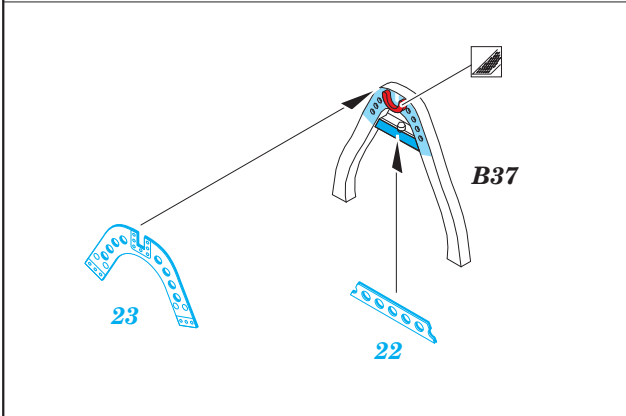

## 72 624

- APPLY EXPRESS MASK AND PAINT BEFORE GLUING  
POUŽIT EXPRESS MASK NABARVIT PŘED SLEPENÍM
- SYMMETRICAL ASSEMBLY  
SYMETRICKÁ MONTÁŽ
- REMOVE  
ODSTRANIT
- GRIND  
OBROUSIT
- DRILL HOLE  
VRTAT OTVOR
- BEND  
OHNOUT
- OPTION  
VOLBA
- REPLACE  
NAHRADIT
- COLORED ETCHED PARTS  
LEPTANÉ BAREVNÉ DÍLY
- ETCHED PARTS  
LEPTANÉ NEBAREVNÉ DÍLY
- ORIGINAL KIT PARTS  
PŮVODNÍ DÍLY STAVEBNICE

ORIGINAL KIT PARTS  
PŮVODNÍ DÍLY STAVEBNICE

PHOTO-ETCHED PARTS  
LEPTANÉ DÍLY

PARTS TO BE REMOVED  
DÍLY K ODSTRANĚNÍ

FILL  
TMELIT

**Related products:**  
**72 623 Spitfire Mk.IX landing flaps**