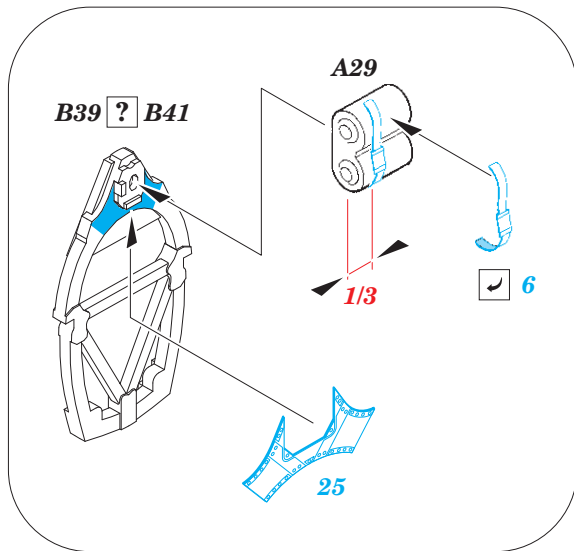

## 72 624

- APPLY EXPRESS MASK AND PAINT BEFORE GLUING  
POUŽIT EXPRESS MASK NABARVIT PŘED SLEPENÍM
- SYMMETRICAL ASSEMBLY  
SYMETRICKÁ MONTÁŽ
- REMOVE  
ODSTRANIT
- GRIND  
OBROUSIT
- DRILL HOLE  
VRTAT OTVOR
- BEND  
OHNOUT
- OPTION  
VOLBA
- REPLACE  
NAHRADIT
- COLORED ETCHED PARTS  
LEPTANÉ BAREVNÉ DÍLY
- ETCHED PARTS  
LEPTANÉ NEBAREVNÉ DÍLY
- ORIGINAL KIT PARTS  
PŮVODNÍ DÍLY STAVEBNICE

ORIGINAL KIT PARTS  
PŮVODNÍ DÍLY STAVEBNICE

PHOTO-ETCHED PARTS  
LEPTANÉ DÍLY

PARTS TO BE REMOVED  
DÍLY K ODSTRANĚNÍ

FILL  
TMELIT

**Related products:**  
**72 623 Spitfire Mk.IX landing flaps**