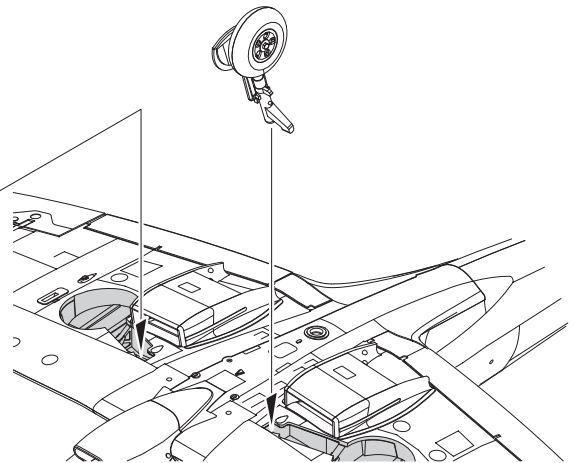

## 72 624

- APPLY EXPRESS MASK AND PAINT BEFORE GLUING  
POUŽIT EXPRESS MASK NABARVIT PŘED SLEPENÍM
- SYMMETRICAL ASSEMBLY  
SYMETRICKÁ MONTÁŽ
- REMOVE  
ODSTRANIT
- GRIND  
OBROUSIT
- DRILL HOLE  
VRTAT OTVOR
- BEND  
OHNOUT
- OPTION  
VOLBA
- REPLACE  
NAHRADIT
- COLORED ETCHED PARTS  
LEPTANÉ BAREVNÉ DÍLY
- ETCHED PARTS  
LEPTANÉ NEBAREVNÉ DÍLY
- ORIGINAL KIT PARTS  
PŮVODNÍ DÍLY STAVEBNICE

ORIGINAL KIT PARTS  
PŮVODNÍ DÍLY STAVEBNICE

PHOTO-ETCHED PARTS  
LEPTANÉ DÍLY

PARTS TO BE REMOVED  
DÍLY K ODSTRANĚNÍ

FILL  
TMELIT

**Related products:**  
**72 623 Spitfire Mk.IX landing flaps**