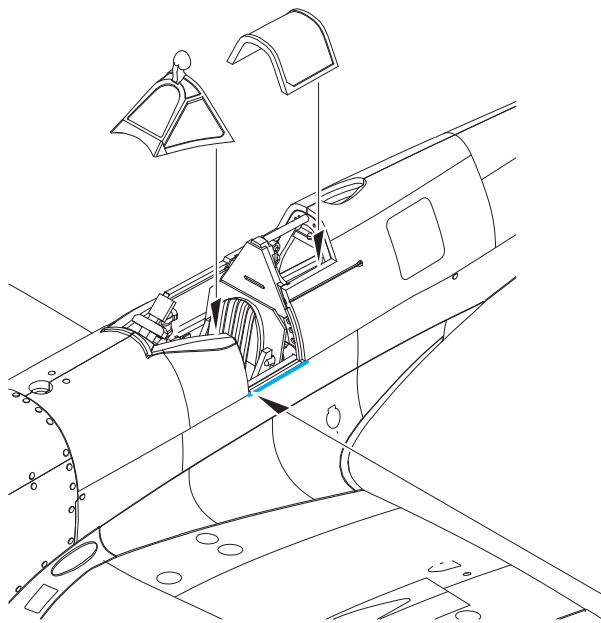

## 72 624

- APPLY EXPRESS MASK AND PAINT BEFORE GLUING  
POUŽIT EXPRESS MASK NABARVIT PŘED SLEPENÍM
- SYMMETRICAL ASSEMBLY  
SYMETRICKÁ MONTÁŽ
- REMOVE  
ODSTRANIT
- GRIND  
OBROUSIT
- DRILL HOLE  
VRTAT OTVOR
- BEND  
OHNOUT
- OPTION  
VOLBA
- REPLACE  
NAHRADIT
- COLORED ETCHED PARTS  
LEPTANÉ BAREVNÉ DÍLY
- ETCHED PARTS  
LEPTANÉ NEBAREVNÉ DÍLY
- ORIGINAL KIT PARTS  
PŮVODNÍ DÍLY STAVEBNICE

ORIGINAL KIT PARTS  
PŮVODNÍ DÍLY STAVEBNICE

PHOTO-ETCHED PARTS  
LEPTANÉ DÍLY

PARTS TO BE REMOVED  
DÍLY K ODSTRANĚNÍ

FILL  
TMELIT

**Related products:**  
**72 623 Spitfire Mk.IX landing flaps**