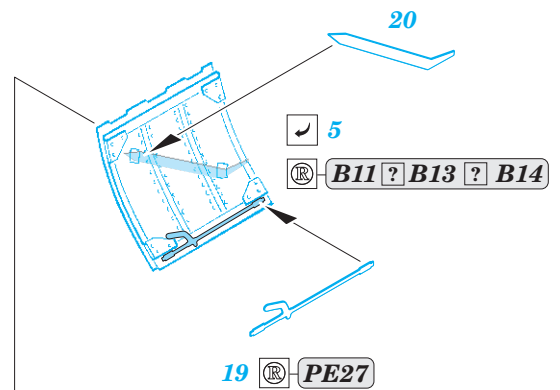

## 72 624

- APPLY EXPRESS MASK AND PAINT BEFORE GLUING  
POUŽIT EXPRESS MASK NABARVIT PŘED SLEPENÍM
- SYMMETRICAL ASSEMBLY  
SYMETRICKÁ MONTÁŽ
- REMOVE  
ODSTRANIT
- GRIND  
OBROUSIT
- DRILL HOLE  
VRTAT OTVOR
- BEND  
OHNOUT
- OPTION  
VOLBA
- REPLACE  
NAHRADIT
- COLORED ETCHED PARTS  
LEPTANÉ BAREVNÉ DÍLY
- ETCHED PARTS  
LEPTANÉ NEBAREVNÉ DÍLY
- ORIGINAL KIT PARTS  
PŮVODNÍ DÍLY STAVEBNICE

ORIGINAL KIT PARTS  
PŮVODNÍ DÍLY STAVEBNICE

PHOTO-ETCHED PARTS  
LEPTANÉ DÍLY

PARTS TO BE REMOVED  
DÍLY K ODSTRANĚNÍ

FILL  
TMELIT

**Related products:**  
**72 623 Spitfire Mk.IX landing flaps**