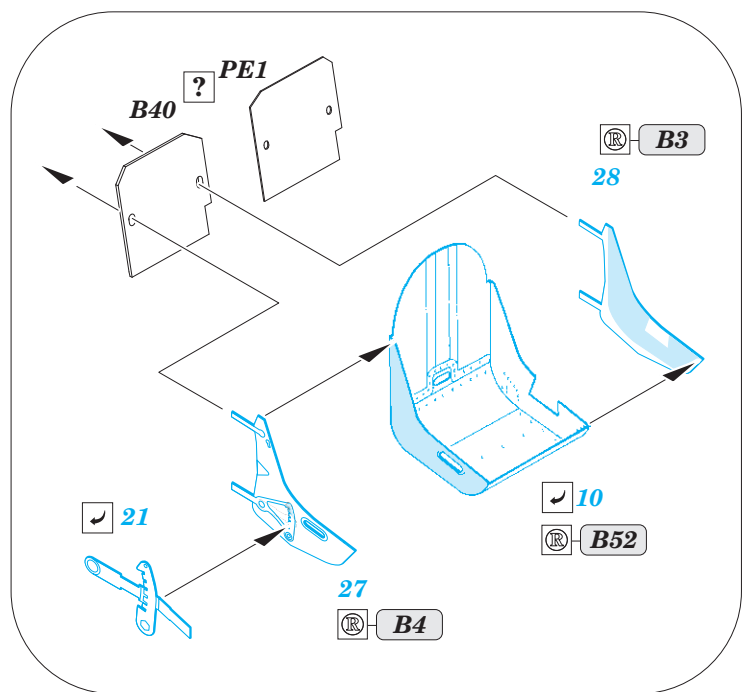

## 72 624

- APPLY EXPRESS MASK AND PAINT BEFORE GLUING  
POUŽIT EXPRESS MASK NABARVIT PŘED SLEPENÍM
- SYMMETRICAL ASSEMBLY  
SYMETRICKÁ MONTÁŽ
- REMOVE  
ODSTRANIT
- GRIND  
OBROUSIT
- DRILL HOLE  
VRTAT OTVOR
- BEND  
OHNOUT
- OPTION  
VOLBA
- REPLACE  
NAHRADIT
- COLORED ETCHED PARTS  
LEPTANÉ BAREVNÉ DÍLY
- ETCHED PARTS  
LEPTANÉ NEBAREVNÉ DÍLY
- ORIGINAL KIT PARTS  
PŮVODNÍ DÍLY STAVEBNICE

ORIGINAL KIT PARTS  
PŮVODNÍ DÍLY STAVEBNICE

PHOTO-ETCHED PARTS  
LEPTANÉ DÍLY

PARTS TO BE REMOVED  
DÍLY K ODSTRANĚNÍ

FILL  
TMELIT

**Related products:**  
**72 623 Spitfire Mk.IX landing flaps**