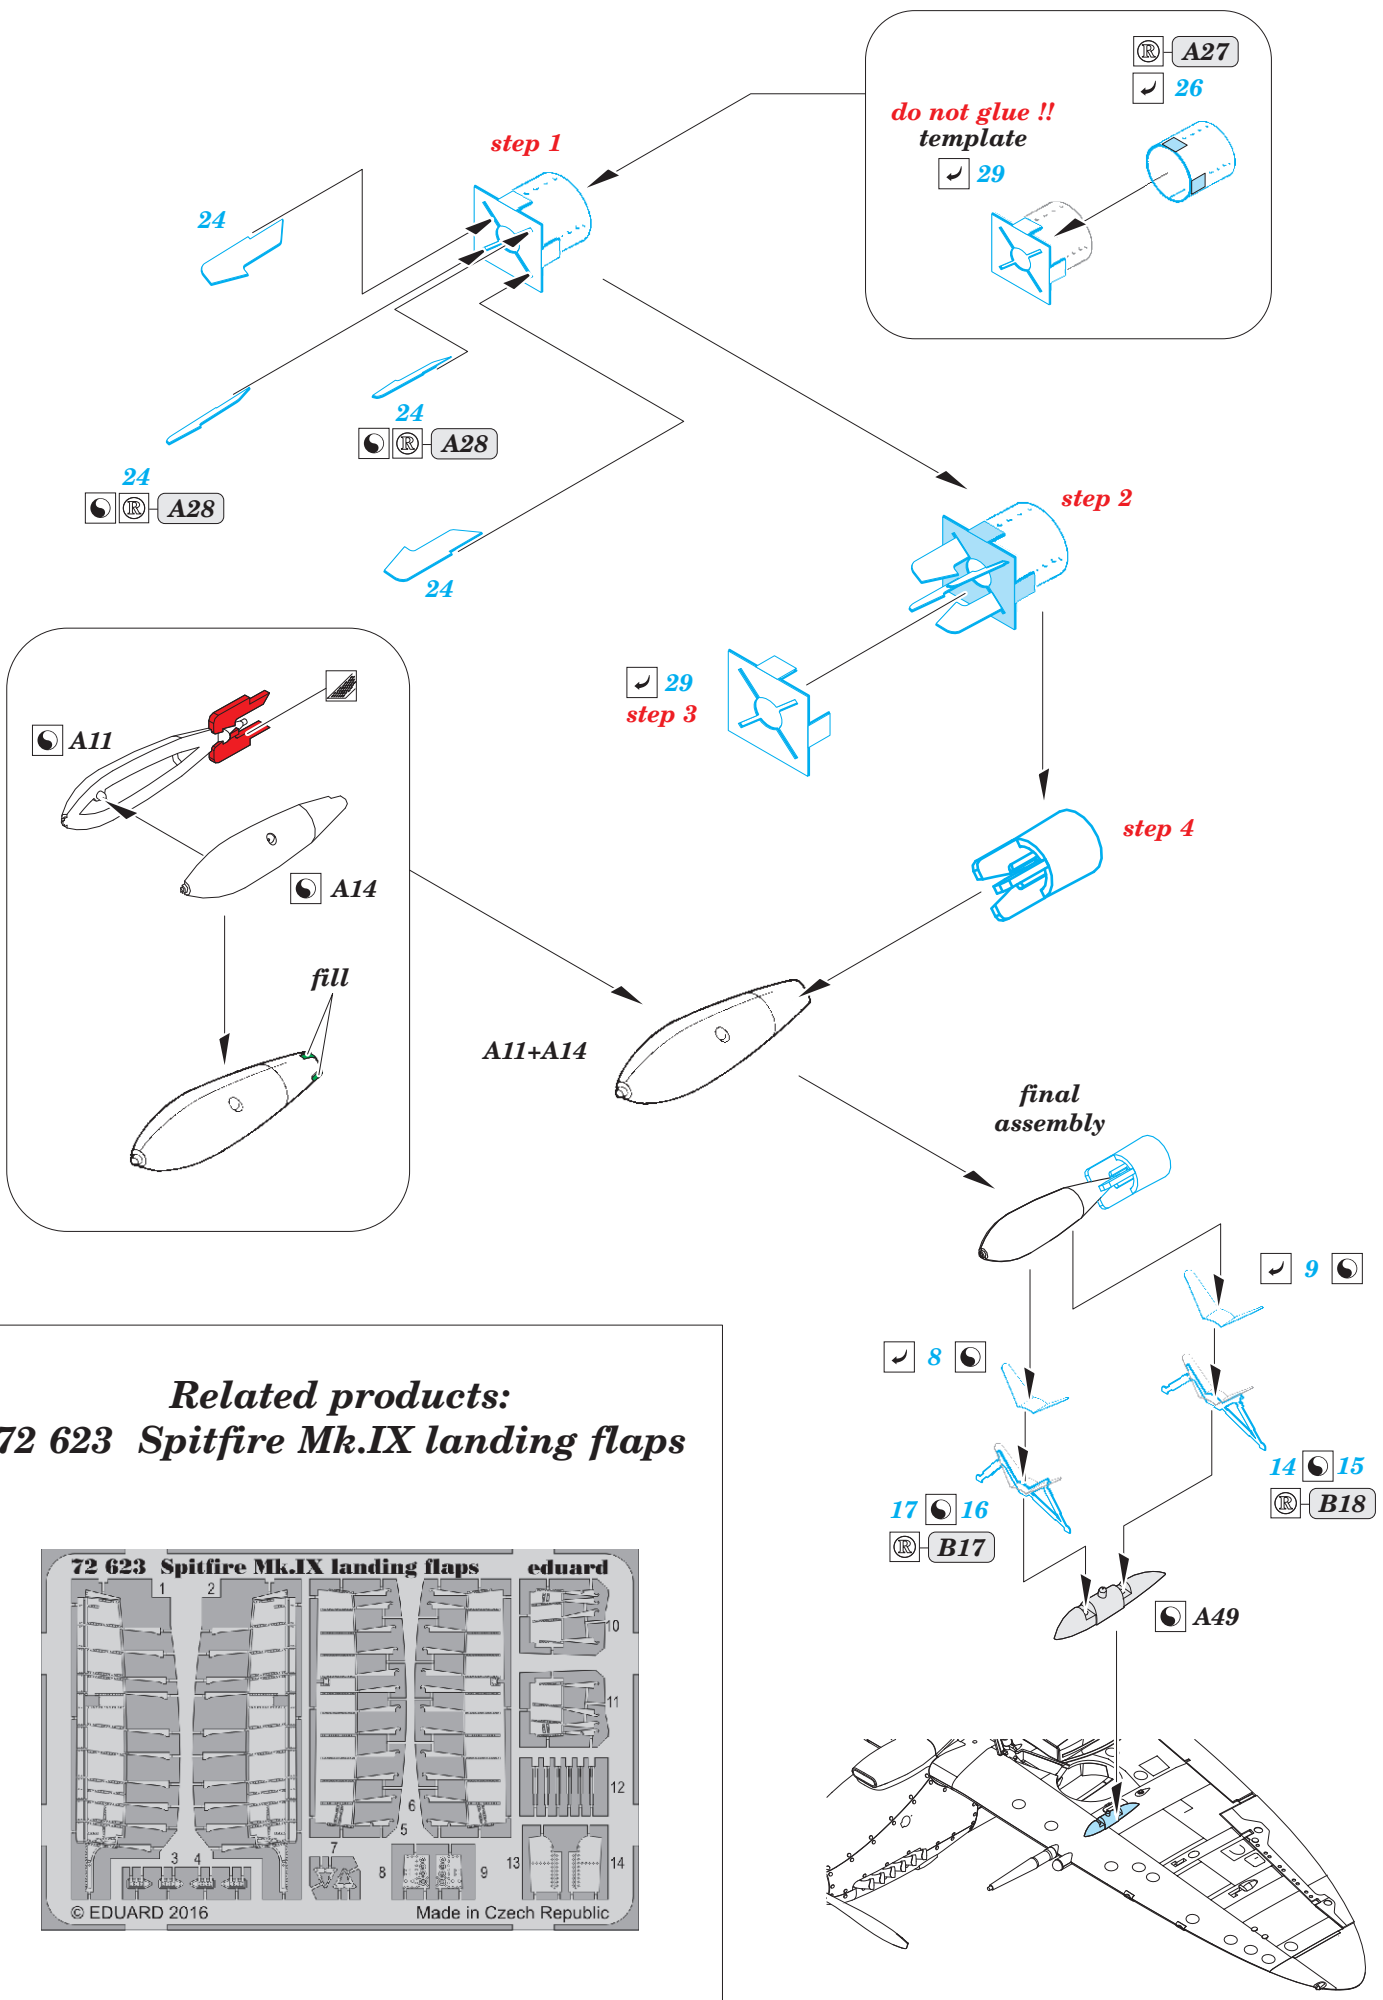

## 72 624

- APPLY EXPRESS MASK AND PAINT BEFORE GLUING  
POUŽIT EXPRESS MASK NABARVIT PŘED SLEPENÍM
- SYMMETRICAL ASSEMBLY  
SYMETRICKÁ MONTÁŽ
- REMOVE  
ODSTRANIT
- GRIND  
OBROUSIT
- DRILL HOLE  
VRTAT OTVOR
- BEND  
OHNOUT
- OPTION  
VOLBA
- REPLACE  
NAHRADIT
- COLORED ETCHED PARTS  
LEPTANÉ BAREVNÉ DÍLY
- ETCHED PARTS  
LEPTANÉ NEBAREVNÉ DÍLY
- ORIGINAL KIT PARTS  
PŮVODNÍ DÍLY STAVEBNICE

ORIGINAL KIT PARTS  
PŮVODNÍ DÍLY STAVEBNICE

PHOTO-ETCHED PARTS  
LEPTANÉ DÍLY

PARTS TO BE REMOVED  
DÍLY K ODSTRANĚNÍ

FILL  
TMELIT

**Related products:**  
**72 623 Spitfire Mk.IX landing flaps**