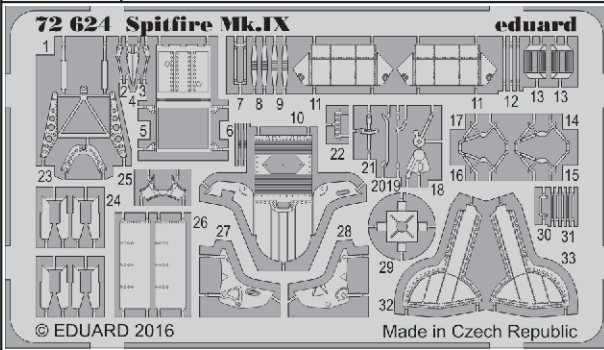

# Spitfire Mk.IX

eduard

detail set for 1/72 EDUARD kit • sada detailů pro stavebnici 1/72 EDUARD

## 72 624

- APPLY EXPRESS MASK AND PAINT BEFORE GLUING  
POUŽIT EXPRESS MASK NABARVIT PŘED SLEPENÍM
- SYMMETRICAL ASSEMBLY  
SYMETRICKÁ MONTÁŽ
- REMOVE  
ODSTRANIT
- GRIND  
OBROUSIT
- DRILL HOLE  
VRTAT OTVOR
- BEND  
OHNOUT
- OPTION  
VOLBA
- REPLACE  
NAHRADIT
- COLORED ETCHED PARTS  
LEPTANÉ BAREVNÉ DÍLY
- ETCHED PARTS  
LEPTANÉ NEBAREVNÉ DÍLY
- ORIGINAL KIT PARTS  
PŮVODNÍ DÍLY STAVEBNICE