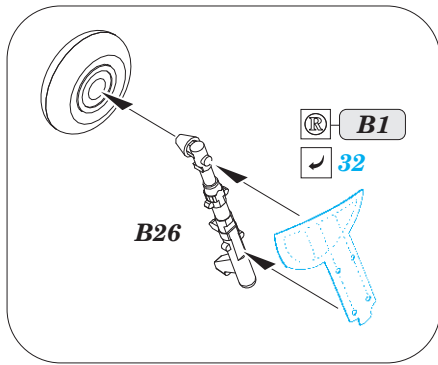

## 72 624

- APPLY EXPRESS MASK AND PAINT BEFORE GLUING  
POUŽIT EXPRESS MASK NABARVIT PŘED SLEPENÍM
- SYMMETRICAL ASSEMBLY  
SYMETRICKÁ MONTÁŽ
- REMOVE  
ODSTRANIT
- GRIND  
OBROUSIT
- DRILL HOLE  
VRTAT OTVOR
- BEND  
OHNOUT
- OPTION  
VOLBA
- REPLACE  
NAHRADIT
- COLORED ETCHED PARTS  
LEPTANÉ BAREVNÉ DÍLY
- ETCHED PARTS  
LEPTANÉ NEBAREVNÉ DÍLY
- ORIGINAL KIT PARTS  
PŮVODNÍ DÍLY STAVEBNICE

ORIGINAL KIT PARTS  
PŮVODNÍ DÍLY STAVEBNICE

PHOTO-ETCHED PARTS  
LEPTANÉ DÍLY

PARTS TO BE REMOVED  
DÍLY K ODSTRANĚNÍ

FILL  
TMELIT

**Related products:**  
**72 623 Spitfire Mk.IX landing flaps**