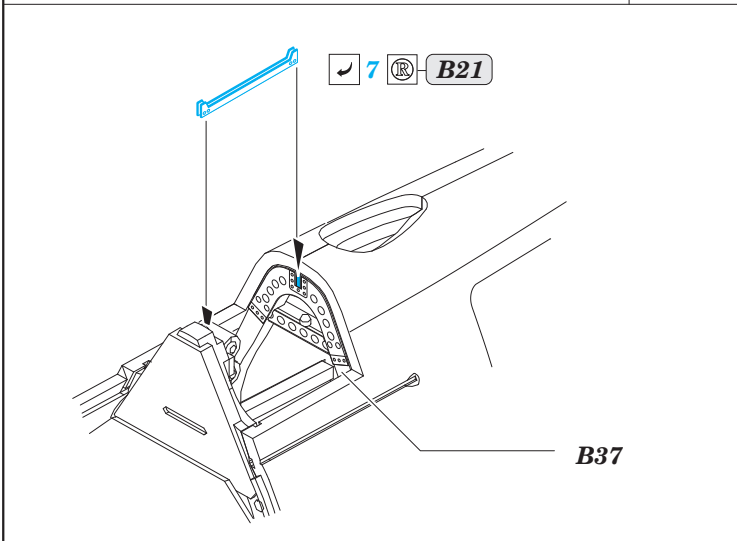

## 72 624

- APPLY EXPRESS MASK AND PAINT BEFORE GLUING  
POUŽIT EXPRESS MASK NABARVIT PŘED SLEPENÍM
- SYMMETRICAL ASSEMBLY  
SYMETRICKÁ MONTÁŽ
- REMOVE  
ODSTRANIT
- GRIND  
OBROUSIT
- DRILL HOLE  
VRTAT OTVOR
- BEND  
OHNOUT
- OPTION  
VOLBA
- REPLACE  
NAHRADIT
- COLORED ETCHED PARTS  
LEPTANÉ BAREVNÉ DÍLY
- ETCHED PARTS  
LEPTANÉ NEBAREVNÉ DÍLY
- ORIGINAL KIT PARTS  
PŮVODNÍ DÍLY STAVEBNICE

ORIGINAL KIT PARTS  
PŮVODNÍ DÍLY STAVEBNICE

PHOTO-ETCHED PARTS  
LEPTANÉ DÍLY

PARTS TO BE REMOVED  
DÍLY K ODSTRANĚNÍ

FILL  
TMELIT

**Related products:**  
**72 623 Spitfire Mk.IX landing flaps**