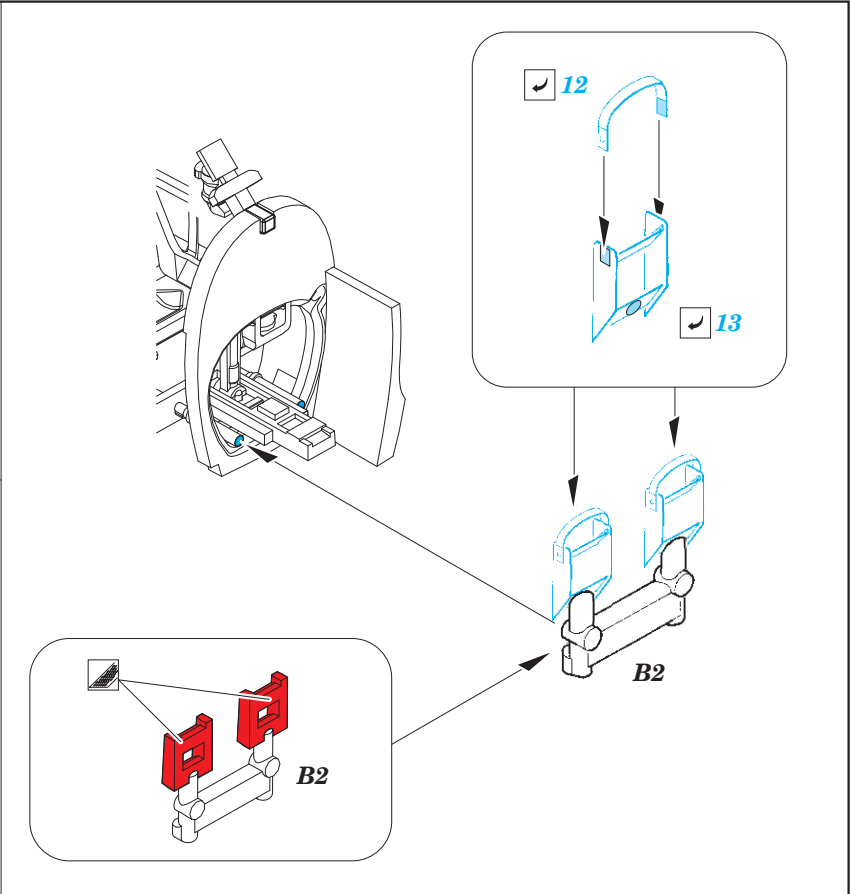

## 72 624

- APPLY EXPRESS MASK AND PAINT BEFORE GLUING  
POUŽIT EXPRESS MASK NABARVIT PŘED SLEPENÍM
- SYMMETRICAL ASSEMBLY  
SYMETRICKÁ MONTÁŽ
- REMOVE  
ODSTRANIT
- GRIND  
OBROUSIT
- DRILL HOLE  
VRTAT OTVOR
- BEND  
OHNOUT
- OPTION  
VOLBA
- REPLACE  
NAHRADIT
- COLORED ETCHED PARTS  
LEPTANÉ BAREVNÉ DÍLY
- ETCHED PARTS  
LEPTANÉ NEBAREVNÉ DÍLY
- ORIGINAL KIT PARTS  
PŮVODNÍ DÍLY STAVEBNICE

ORIGINAL KIT PARTS  
PŮVODNÍ DÍLY STAVEBNICE

PHOTO-ETCHED PARTS  
LEPTANÉ DÍLY

PARTS TO BE REMOVED  
DÍLY K ODSTRANĚNÍ

FILL  
TMELIT

**Related products:**  
**72 623 Spitfire Mk.IX landing flaps**