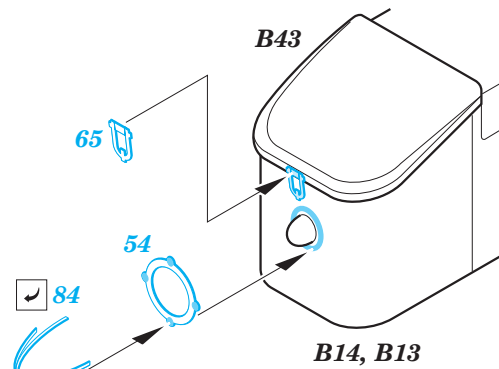

Cushman Package Car