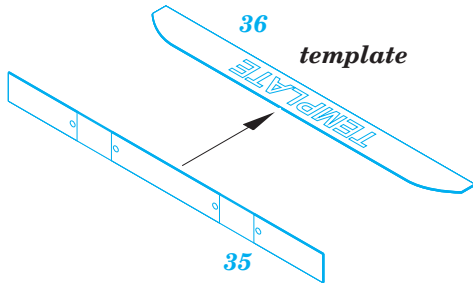

Cushman Package Car