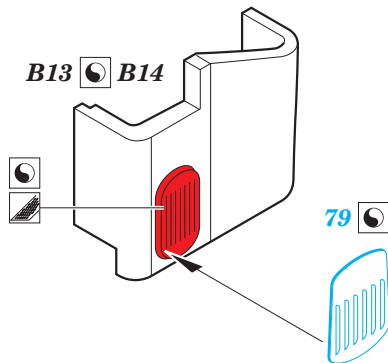

Cushman Package Car