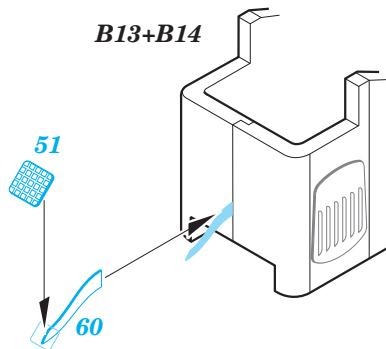

Cushman Package Car