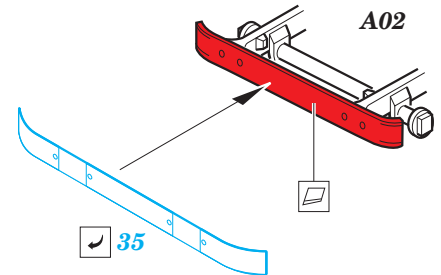

Cushman Package Car