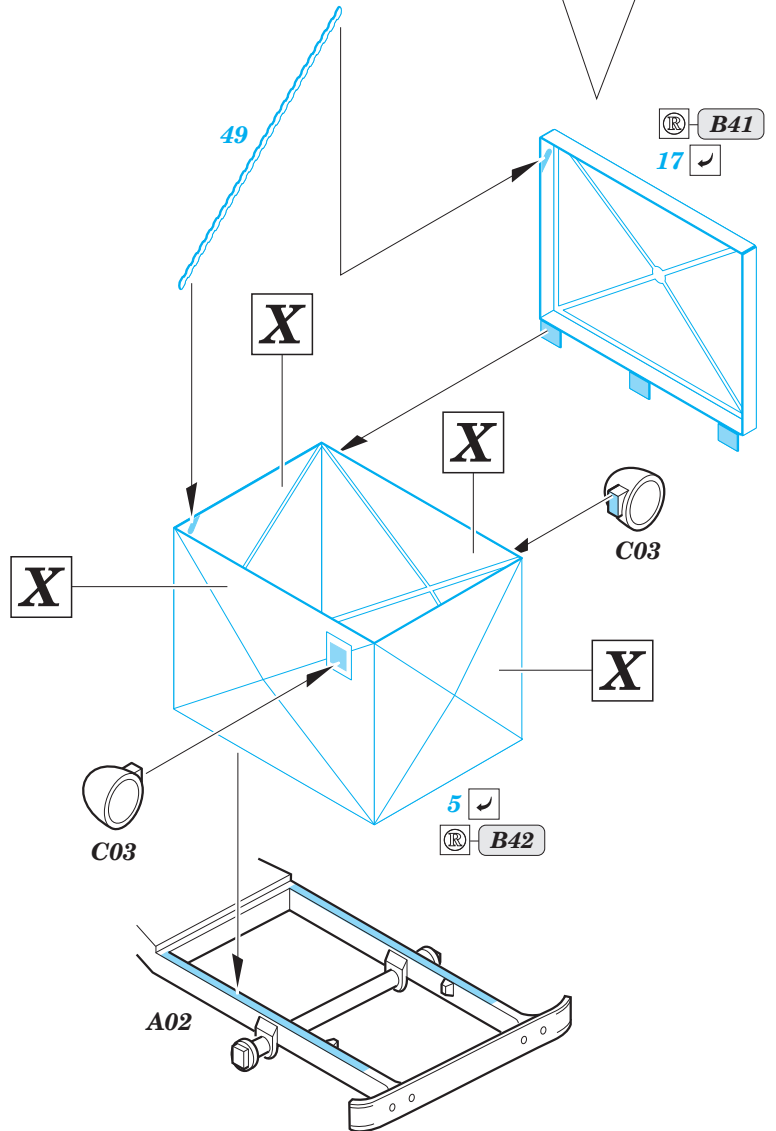

# WWII USAAF Bomber Re-supply Set

eduard

72 632

detail set for 1/72 AIRFIX No. A06304 kit • sada detailů pro stavebnici 1/72 AIRFIX No. A06304

- APPLY EXPRESS MASK AND PAINT BEFORE GLUING  
POUŽIT EXPRESS MASK NABARVIT PŘED SLEPENÍM
- SYMMETRICAL ASSEMBLY  
SYMETRICKÁ MONTÁŽ
- REMOVE  
ODSTRANIT
- GRIND  
OBROUSIT
- DRILL HOLE  
VRTAT OTVOR
- COLORED ETCHED PARTS  
LEPTANÉ BAREVNÉ DÍLY
- ETCHED PARTS  
LEPTANÉ NEBAREVNÉ DÍLY
- ORIGINAL KIT PARTS  
PŮVODNÍ DÍLY STAVEBNICE
- BEND  
OHNOUT
- OPTION  
VOLBA
- REPLACE  
NAHRADIT

ORIGINAL KIT PARTS  
PŮVODNÍ DÍLY STAVEBNICE

PHOTO-ETCHED PARTS  
LEPTANÉ DÍLY

PARTS TO BE REMOVED  
DÍLY K ODSTRANĚNÍ

FILL  
TMELIT

## Cushman Package Car

**X**

1.)

2.)

3.)

4.)

5.)

# F1 Tanker

lower side