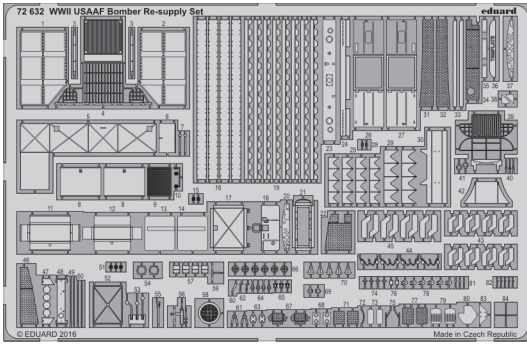

# WWII USAAF Bomber Re-supply Set

eduard

72 632

detail set for 1/72 AIRFIX No. A06304 kit • sada detailů pro stavebnici 1/72 AIRFIX No. A06304

- APPLY EXPRESS MASK AND PAINT BEFORE GLUING  
POUŽIT EXPRESS MASK NABARVIT PŘED SLEPENÍM
- SYMMETRICAL ASSEMBLY  
SYMETRICKÁ MONTÁŽ
- REMOVE  
ODSTRANIT
- GRIND  
OBROUSIT
- DRILL HOLE  
VRTAT OTVOR
- COLORED ETCHED PARTS  
LEPTANÉ BAREVNÉ DÍLY
- ETCHED PARTS  
LEPTANÉ NEBAREVNÉ DÍLY
- ORIGINAL KIT PARTS  
PŮVODNÍ DÍLY STAVEBNICE
- BEND  
OHNOUT
- OPTION  
VOLBA
- REPLACE  
NAHRADIT

ORIGINAL KIT PARTS  
PŮVODNÍ DÍLY STAVEBNICE

PHOTO-ETCHED PARTS  
LEPTANÉ DÍLY

PARTS TO BE REMOVED  
DÍLY K ODSTRANĚNÍ

FILL  
TMELIT