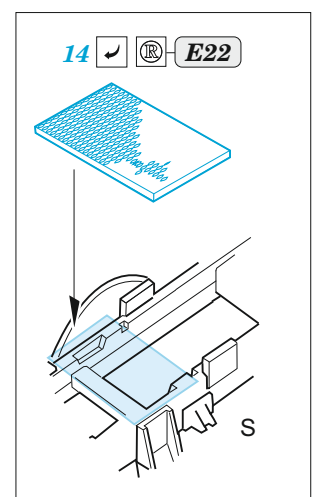

## 1/72

detail set for 1/72 TAKOM kit • sada detailů pro stavebnici 1/72 TAKOM

- APPLY EXPRESS MASK AND PAINT BEFORE GLUING  
POUŽIT EXPRESS MASK NABARVIT PŘED SLEPENÍM
- SYMMETRICAL ASSEMBLY  
SYMETRICKÁ MONTÁŽ
- REMOVE  
ODSTRANIT
- GRIND  
OBROUSIT
- DRILL HOLE  
VRTAT OTVOR
- BEND  
OHNOUT
- OPTION  
VOLBA
- REPLACE  
NAHRADIT
- COLORED ETCHED PARTS  
LEPTANÉ BAREVNÉ DÍLY
- ETCHED PARTS  
LEPTANÉ NEBAREVNÉ DÍLY
- ORIGINAL KIT PARTS  
PŮVODNÍ DÍLY STAVEBNICE

ORIGINAL KIT PARTS  
PŮVODNÍ DÍLY STAVEBNICE

PHOTO-ETCHED PARTS  
LEPTANÉ DÍLY

PARTS TO BE REMOVED  
DÍLY K ODSTRANĚNÍ

FILL  
TMELIT

10 driver's seat

8

49

4 sets

53 2 pcs.

wire  
∅ = 0,4mm 4 pcs.

2 sets

19

23

B13,B14  
C13,C14

23+19

B13,B14 2 pcs.

C13,C14

40 2 pcs.

plastic  
∅ = 0,4mm  
l = 2mm

51

5 C3

18

4

C6