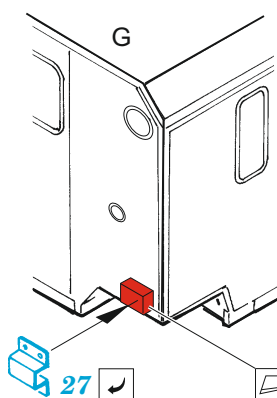

## 1/72

detail set for 1/72 TAKOM kit • sada detailů pro stavebnici 1/72 TAKOM

- APPLY EXPRESS MASK AND PAINT BEFORE GLUING  
POUŽIT EXPRESS MASK NABARVIT PŘED SLEPENÍM
- SYMMETRICAL ASSEMBLY  
SYMETRICKÁ MONTÁŽ
- REMOVE  
ODSTRANIT
- GRIND  
OBROUSIT
- DRILL HOLE  
VRTAT OTVOR
- BEND  
OHNOUT
- OPTION  
VOLBA
- REPLACE  
NAHRADIT
- COLORED ETCHED PARTS  
LEPTANÉ BAREVNÉ DÍLY
- ETCHED PARTS  
LEPTANÉ NEBAREVNÉ DÍLY
- ORIGINAL KIT PARTS  
PŮVODNÍ DÍLY STAVEBNICE

ORIGINAL KIT PARTS  
PŮVODNÍ DÍLY STAVEBNICE

PHOTO-ETCHED PARTS  
LEPTANÉ DÍLY

PARTS TO BE REMOVED  
DÍLY K ODSTRANĚNÍ

FILL  
TMELIT

10 driver's seat

8

49

4 sets

53 2 pcs.

wire  
∅ = 0,4mm 4 pcs.

2 sets

19

23

B13,B14  
C13,C14

23+19

B13,B14 2 pcs.

C13,C14

40 2 pcs.

plastic  
∅ = 0,4mm  
l = 2mm

51

5 C3

18

4

C6