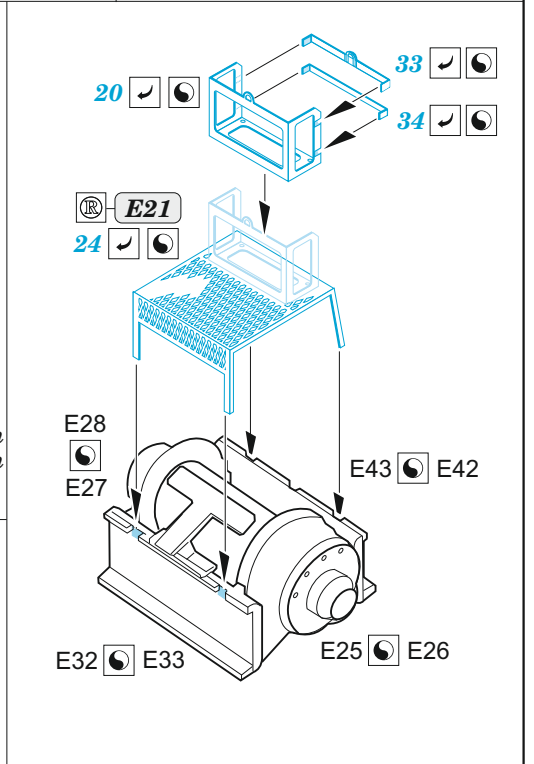

ORIGINAL KIT PARTS  
PŮVODNÍ DÍLY STAVEBNICE

PHOTO-ETCHED PARTS  
LEPTANÉ DÍLY

PARTS TO BE REMOVED  
DÍLY K ODSTRANĚNÍ

FILL  
TMELIT

10 driver's seat

8

49

4 sets

53 2 pcs.

wire  
∅ = 0,4mm 4 pcs.

2 sets

19

23

B13,B14  
C13,C14

23+19

B13,B14 2 pcs.

C13,C14

40 2 pcs.

plastic  
∅ = 0,4mm  
l = 2mm

51

5 C3

18

4

C6