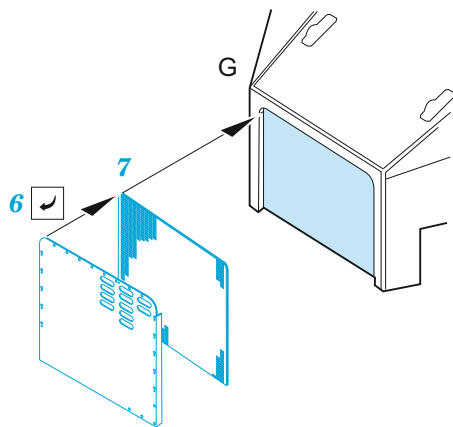

## 1/72

detail set for 1/72 TAKOM kit • sada detailů pro stavebnici 1/72 TAKOM

- APPLY EXPRESS MASK AND PAINT BEFORE GLUING  
POUŽIT EXPRESS MASK NABARVIT PŘED SLEPENÍM
- SYMMETRICAL ASSEMBLY  
SYMETRICKÁ MONTÁŽ
- REMOVE  
ODSTRANIT
- GRIND  
OBROUSIT
- DRILL HOLE  
VRTAT OTVOR
- BEND  
OHNOUT
- OPTION  
VOLBA
- REPLACE  
NAHRADIT
- COLORED ETCHED PARTS  
LEPTANÉ BAREVNÉ DÍLY
- ETCHED PARTS  
LEPTANÉ NEBAREVNÉ DÍLY
- ORIGINAL KIT PARTS  
PŮVODNÍ DÍLY STAVEBNICE

ORIGINAL KIT PARTS  
PŮVODNÍ DÍLY STAVEBNICE

PHOTO-ETCHED PARTS  
LEPTANÉ DÍLY

PARTS TO BE REMOVED  
DÍLY K ODSTRANĚNÍ

FILL  
TMELIT

10 driver's seat

8

49

4 sets

53 2 pcs.

wire  
∅ = 0,4mm 4 pcs.

2 sets

19

23

B13,B14  
C13,C14

23+19

B13,B14 2 pcs.