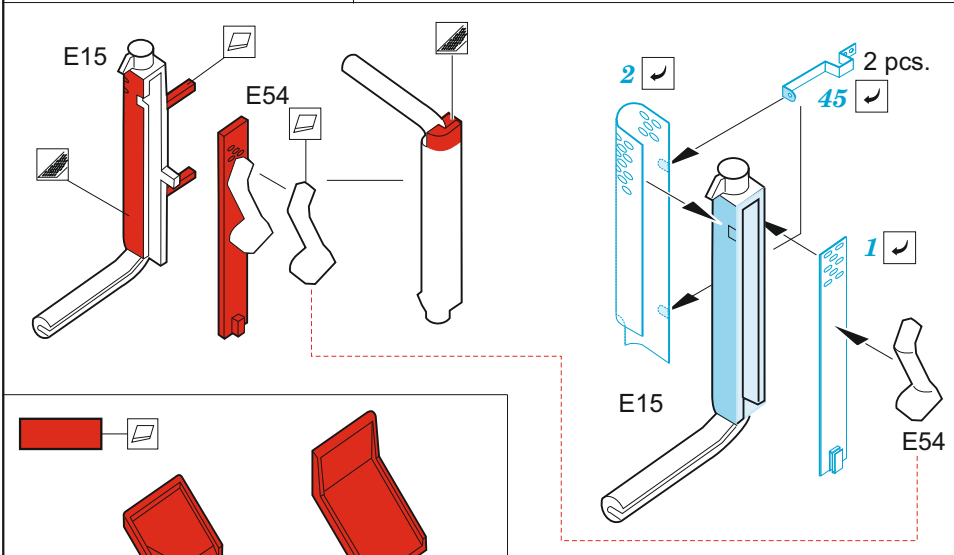

## 1/72

detail set for 1/72 TAKOM kit • sada detailů pro stavebnici 1/72 TAKOM

- APPLY EXPRESS MASK AND PAINT BEFORE GLUING  
POUŽIT EXPRESS MASK NABARVIT PŘED SLEPENÍM
- SYMMETRICAL ASSEMBLY  
SYMETRICKÁ MONTÁŽ
- REMOVE  
ODSTRANIT
- GRIND  
OBROUSIT
- DRILL HOLE  
VRTAT OTVOR
- BEND  
OHNOUT
- OPTION  
VOLBA
- REPLACE  
NAHRADIT
- COLORED ETCHED PARTS  
LEPTANÉ BAREVNÉ DÍLY
- ETCHED PARTS  
LEPTANÉ NEBAREVNÉ DÍLY
- ORIGINAL KIT PARTS  
PŮVODNÍ DÍLY STAVEBNICE

ORIGINAL KIT PARTS  
PŮVODNÍ DÍLY STAVEBNICE

PHOTO-ETCHED PARTS  
LEPTANÉ DÍLY

PARTS TO BE REMOVED  
DÍLY K ODSTRANĚNÍ

FILL  
TMELIT

10 driver's seat

8

49

4 sets

53 2 pcs.

wire  
∅ = 0,4mm 4 pcs.

2 sets

19

23

B13,B14  
C13,C14

23+19

B13,B14 2 pcs.

C13,C14

40 2 pcs.

plastic  
∅ = 0,4mm  
l = 2mm

51

5 C3

18

4

C6