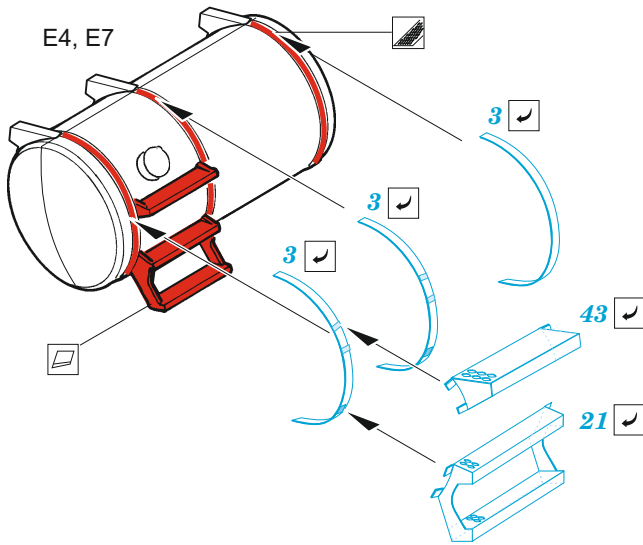

## 1/72

detail set for 1/72 TAKOM kit • sada detailů pro stavebnici 1/72 TAKOM

- APPLY EXPRESS MASK AND PAINT BEFORE GLUING  
POUŽIT EXPRESS MASK NABARVIT PŘED SLEPENÍM
- SYMMETRICAL ASSEMBLY  
SYMETRICKÁ MONTÁŽ
- REMOVE  
ODSTRANIT
- GRIND  
OBROUSIT
- DRILL HOLE  
VRTAT OTVOR
- BEND  
OHNOUT
- OPTION  
VOLBA
- REPLACE  
NAHRADIT
- COLORED ETCHED PARTS  
LEPTANÉ BAREVNÉ DÍLY
- ETCHED PARTS  
LEPTANÉ NEBAREVNÉ DÍLY
- ORIGINAL KIT PARTS  
PŮVODNÍ DÍLY STAVEBNICE

ORIGINAL KIT PARTS  
PŮVODNÍ DÍLY STAVEBNICE

PHOTO-ETCHED PARTS  
LEPTANÉ DÍLY

PARTS TO BE REMOVED  
DÍLY K ODSTRANĚNÍ

FILL  
TMELIT

10 driver's seat

8

49

4 sets

53 2 pcs.

wire  
∅ = 0,4mm 4 pcs.

2 sets

19

23

B13,B14  
C13,C14

23+19

B13,B14 2 pcs.

C13,C14

40 2 pcs.

plastic  
∅ = 0,4mm  
l = 2mm

51

5 C3

18

4

C6