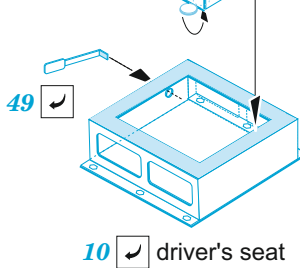

## 1/72

detail set for 1/72 TAKOM kit • sada detailů pro stavebnici 1/72 TAKOM

- APPLY EXPRESS MASK AND PAINT BEFORE GLUING  
POUŽIT EXPRESS MASK NABARVIT PŘED SLEPENÍM
- SYMMETRICAL ASSEMBLY  
SYMETRICKÁ MONTÁŽ
- REMOVE  
ODSTRANIT
- GRIND  
OBROUSIT
- DRILL HOLE  
VRTAT OTVOR
- BEND  
OHNOUT
- OPTION  
VOLBA
- REPLACE  
NAHRADIT
- COLORED ETCHED PARTS  
LEPTANÉ BAREVNÉ DÍLY
- ETCHED PARTS  
LEPTANÉ NEBAREVNÉ DÍLY
- ORIGINAL KIT PARTS  
PŮVODNÍ DÍLY STAVEBNICE

ORIGINAL KIT PARTS  
PŮVODNÍ DÍLY STAVEBNICE

PHOTO-ETCHED PARTS  
LEPTANÉ DÍLY

PARTS TO BE REMOVED  
DÍLY K ODSTRANĚNÍ

FILL  
TMELIT

10 driver's seat

8

49

4 sets