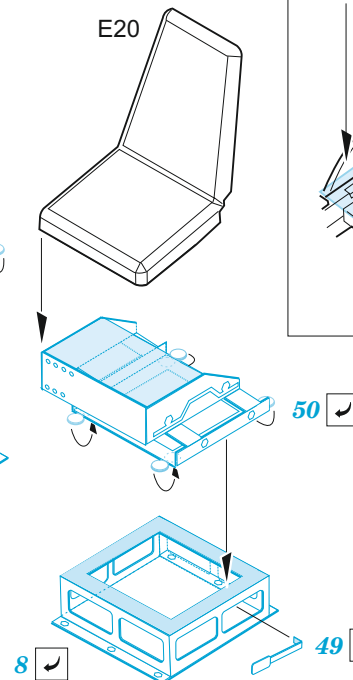

## 1/72

detail set for 1/72 TAKOM kit • sada detailů pro stavebnici 1/72 TAKOM

- APPLY EXPRESS MASK AND PAINT BEFORE GLUING  
POUŽIT EXPRESS MASK NABARVIT PŘED SLEPENÍM
- SYMMETRICAL ASSEMBLY  
SYMETRICKÁ MONTÁŽ
- REMOVE  
ODSTRANIT
- GRIND  
OBROUSIT
- DRILL HOLE  
VRTAT OTVOR
- BEND  
OHNOUT
- OPTION  
VOLBA
- REPLACE  
NAHRADIT
- COLORED ETCHED PARTS  
LEPTANÉ BAREVNÉ DÍLY
- ETCHED PARTS  
LEPTANÉ NEBAREVNÉ DÍLY
- ORIGINAL KIT PARTS  
PŮVODNÍ DÍLY STAVEBNICE

ORIGINAL KIT PARTS  
PŮVODNÍ DÍLY STAVEBNICE

PHOTO-ETCHED PARTS  
LEPTANÉ DÍLY

PARTS TO BE REMOVED  
DÍLY K ODSTRANĚNÍ

FILL  
TMELIT

10 driver's seat

8

49

4 sets

53 2 pcs.

wire  
∅ = 0,4mm 4 pcs.

2 sets

19

23

B13,B14  
C13,C14

23+19

B13,B14 2 pcs.

C13,C14

40 2 pcs.

plastic  
∅ = 0,4mm  
l = 2mm

51

5 C3

18

4

C6