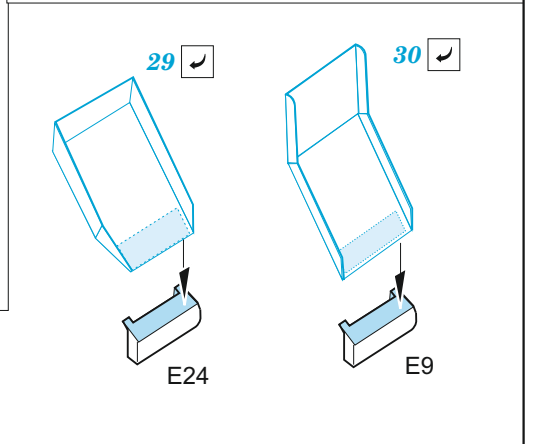

ORIGINAL KIT PARTS  
PŮVODNÍ DÍLY STAVEBNICE

PHOTO-ETCHED PARTS  
LEPTANÉ DÍLY

PARTS TO BE REMOVED  
DÍLY K ODSTRANĚNÍ

FILL  
TMELIT

10 driver's seat

8

49

4 sets

53 2 pcs.

wire  
∅ = 0,4mm 4 pcs.

2 sets

19

23

B13,B14  
C13,C14

23+19

B13,B14 2 pcs.

C13,C14

40 2 pcs.

plastic  
∅ = 0,4mm  
l = 2mm

51

5 C3

18

4

C6