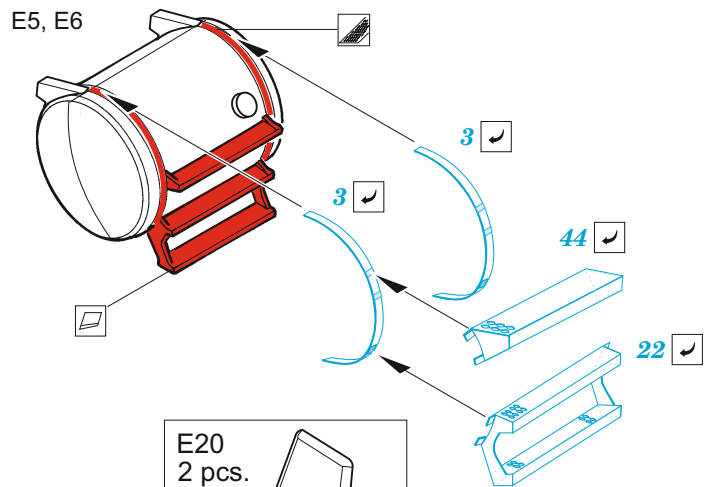

## 1/72

detail set for 1/72 TAKOM kit • sada detailů pro stavebnici 1/72 TAKOM

- APPLY EXPRESS MASK AND PAINT BEFORE GLUING  
POUŽIT EXPRESS MASK NABARVIT PŘED SLEPENÍM
- SYMMETRICAL ASSEMBLY  
SYMETRICKÁ MONTÁŽ
- REMOVE  
ODSTRANIT
- GRIND  
OBROUSIT
- DRILL HOLE  
VRTAT OTVOR
- BEND  
OHNOUT
- OPTION  
VOLBA
- REPLACE  
NAHRADIT
- COLORED ETCHED PARTS  
LEPTANÉ BAREVNÉ DÍLY
- ETCHED PARTS  
LEPTANÉ NEBAREVNÉ DÍLY
- ORIGINAL KIT PARTS  
PŮVODNÍ DÍLY STAVEBNICE

ORIGINAL KIT PARTS  
PŮVODNÍ DÍLY STAVEBNICE

PHOTO-ETCHED PARTS  
LEPTANÉ DÍLY

PARTS TO BE REMOVED  
DÍLY K ODSTRANĚNÍ

FILL  
TMELIT

10 driver's seat

8

49

4 sets

53 2 pcs.

wire  
∅ = 0,4mm 4 pcs.

2 sets

19

23

B13,B14  
C13,C14

23+19

B13,B14 2 pcs.