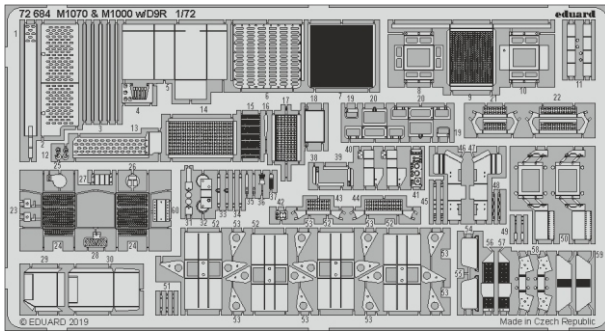

## 1/72

detail set for 1/72 TAKOM kit • sada detailů pro stavebnici 1/72 TAKOM

- APPLY EXPRESS MASK AND PAINT BEFORE GLUING  
POUŽIT EXPRESS MASK NABARVIT PŘED SLEPENÍM
- SYMMETRICAL ASSEMBLY  
SYMETRICKÁ MONTÁŽ
- REMOVE  
ODSTRANIT
- GRIND  
OBROUSIT
- DRILL HOLE  
VRTAT OTVOR
- BEND  
OHNOUT
- OPTION  
VOLBA
- REPLACE  
NAHRADIT
- COLORED ETCHED PARTS  
LEPTANÉ BAREVNÉ DÍLY
- ETCHED PARTS  
LEPTANÉ NEBAREVNÉ DÍLY
- ORIGINAL KIT PARTS  
PŮVODNÍ DÍLY STAVEBNICE