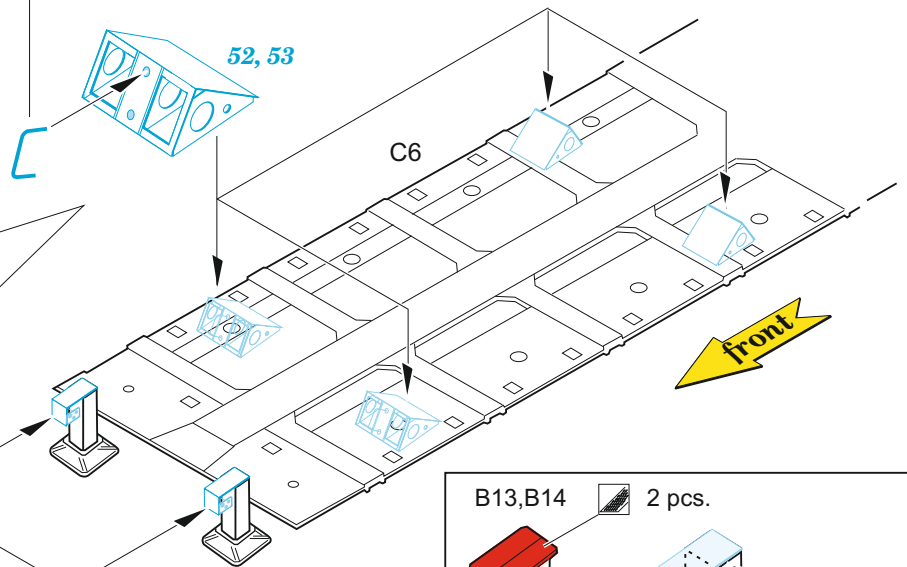

ORIGINAL KIT PARTS  
PŮVODNÍ DÍLY STAVEBNICE

PHOTO-ETCHED PARTS  
LEPTANÉ DÍLY

PARTS TO BE REMOVED  
DÍLY K ODSTRANĚNÍ

FILL  
TMELIT

10 driver's seat

8

49

4 sets

53 2 pcs.

wire  
∅ = 0,4mm 4 pcs.

2 sets

19

23

B13,B14  
C13,C14

23+19

B13,B14 2 pcs.

C13,C14

40 2 pcs.

plastic  
∅ = 0,4mm  
l = 2mm

51

5 C3

18

4

C6