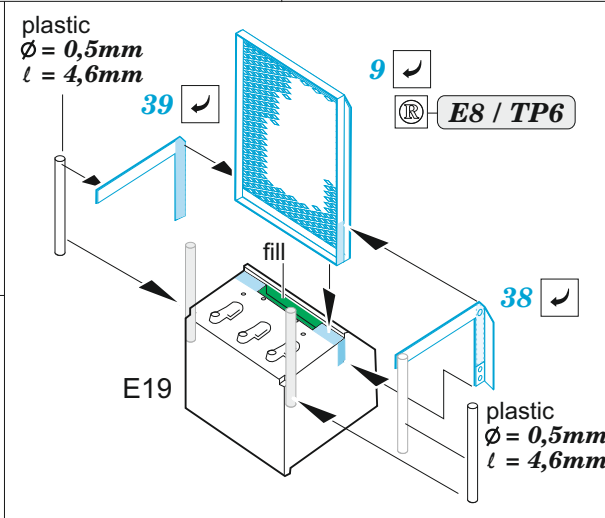

ORIGINAL KIT PARTS  
PŮVODNÍ DÍLY STAVEBNICE

PHOTO-ETCHED PARTS  
LEPTANÉ DÍLY

PARTS TO BE REMOVED  
DÍLY K ODSTRANĚNÍ

FILL  
TMELIT

10 driver's seat

8

49

4 sets

53 2 pcs.

wire  
∅ = 0,4mm 4 pcs.

2 sets

19

23

B13,B14  
C13,C14

23+19

B13,B14 2 pcs.

C13,C14

40 2 pcs.

plastic  
∅ = 0,4mm  
l = 2mm

51

5 C3

18

4

C6