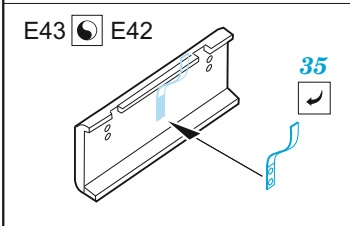

ORIGINAL KIT PARTS  
PŮVODNÍ DÍLY STAVEBNICE

PHOTO-ETCHED PARTS  
LEPTANÉ DÍLY

PARTS TO BE REMOVED  
DÍLY K ODSTRANĚNÍ

FILL  
TMELIT

10 driver's seat

8

49

4 sets

53 2 pcs.

wire  
∅ = 0,4mm 4 pcs.

2 sets

19

23

B13,B14  
C13,C14

23+19

B13,B14 2 pcs.