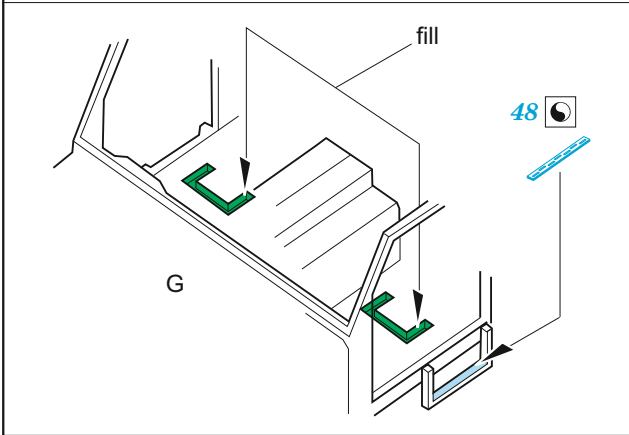

ORIGINAL KIT PARTS  
PŮVODNÍ DÍLY STAVEBNICE

PHOTO-ETCHED PARTS  
LEPTANÉ DÍLY

PARTS TO BE REMOVED  
DÍLY K ODSTRANĚNÍ

FILL  
TMELIT

10 driver's seat

8

49

4 sets

53 2 pcs.

wire  
∅ = 0,4mm 4 pcs.

2 sets

19

23

B13,B14  
C13,C14

23+19

B13,B14 2 pcs.