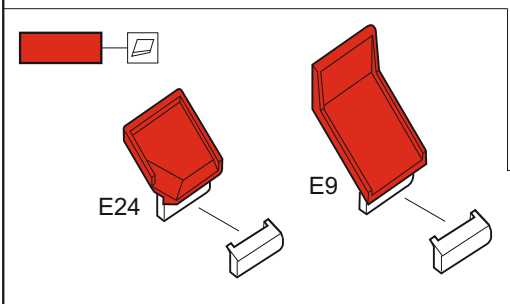

## 1/72

detail set for 1/72 TAKOM kit • sada detailů pro stavebnici 1/72 TAKOM

- APPLY EXPRESS MASK AND PAINT BEFORE GLUING  
POUŽIT EXPRESS MASK NABARVIT PŘED SLEPENÍM
- SYMMETRICAL ASSEMBLY  
SYMETRICKÁ MONTÁŽ
- REMOVE  
ODSTRANIT
- GRIND  
OBROUSIT
- DRILL HOLE  
VRTAT OTVOR
- BEND  
OHNOUT
- OPTION  
VOLBA
- REPLACE  
NAHRADIT
- COLORED ETCHED PARTS  
LEPTANÉ BAREVNÉ DÍLY
- ETCHED PARTS  
LEPTANÉ NEBAREVNÉ DÍLY
- ORIGINAL KIT PARTS  
PŮVODNÍ DÍLY STAVEBNICE

ORIGINAL KIT PARTS  
PŮVODNÍ DÍLY STAVEBNICE

PHOTO-ETCHED PARTS  
LEPTANÉ DÍLY

PARTS TO BE REMOVED  
DÍLY K ODSTRANĚNÍ

FILL  
TMELIT

10 driver's seat

8

49

4 sets

53 2 pcs.

wire  
∅ = 0,4mm 4 pcs.

2 sets

19

23

B13,B14  
C13,C14

23+19

B13,B14 2 pcs.