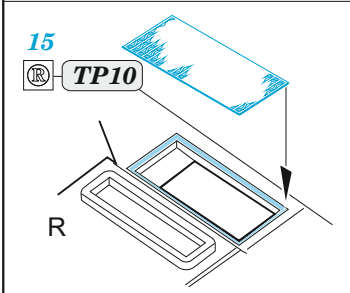

ORIGINAL KIT PARTS  
PŮVODNÍ DÍLY STAVEBNICE

PHOTO-ETCHED PARTS  
LEPTANÉ DÍLY

PARTS TO BE REMOVED  
DÍLY K ODSTRANĚNÍ

FILL  
TMELIT

10 driver's seat

8

49

4 sets

53 2 pcs.

wire  
∅ = 0,4mm 4 pcs.

2 sets

19

23

B13,B14  
C13,C14

23+19

B13,B14 2 pcs.