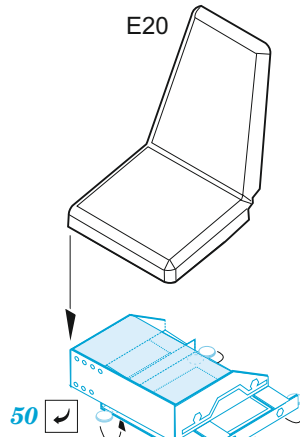

## 1/72

detail set for 1/72 TAKOM kit • sada detailů pro stavebnici 1/72 TAKOM

- APPLY EXPRESS MASK AND PAINT BEFORE GLUING  
POUŽIT EXPRESS MASK NABARVIT PŘED SLEPENÍM
- SYMMETRICAL ASSEMBLY  
SYMETRICKÁ MONTÁŽ
- REMOVE  
ODSTRANIT
- GRIND  
OBROUSIT
- DRILL HOLE  
VRTAT OTVOR
- BEND  
OHNOUT
- OPTION  
VOLBA
- REPLACE  
NAHRADIT
- COLORED ETCHED PARTS  
LEPTANÉ BAREVNÉ DÍLY
- ETCHED PARTS  
LEPTANÉ NEBAREVNÉ DÍLY
- ORIGINAL KIT PARTS  
PŮVODNÍ DÍLY STAVEBNICE

ORIGINAL KIT PARTS  
PŮVODNÍ DÍLY STAVEBNICE

PHOTO-ETCHED PARTS  
LEPTANÉ DÍLY

PARTS TO BE REMOVED  
DÍLY K ODSTRANĚNÍ

FILL  
TMELIT

10 driver's seat

8

49

4 sets