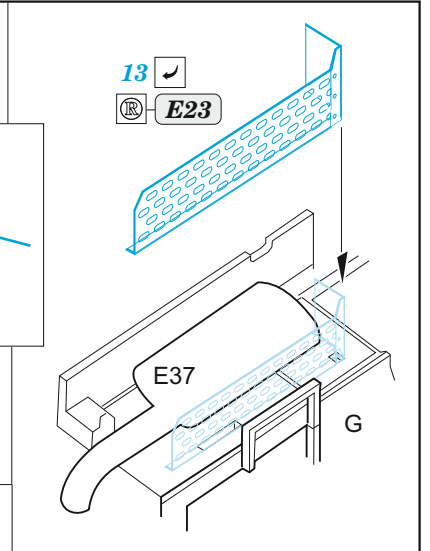

ORIGINAL KIT PARTS  
PŮVODNÍ DÍLY STAVEBNICE

PHOTO-ETCHED PARTS  
LEPTANÉ DÍLY

PARTS TO BE REMOVED  
DÍLY K ODSTRANĚNÍ

FILL  
TMELIT

10 driver's seat

8

49

4 sets

53 2 pcs.

wire  
∅ = 0,4mm 4 pcs.

2 sets

19

23

B13,B14  
C13,C14

23+19

B13,B14 2 pcs.

C13,C14

40 2 pcs.

plastic  
∅ = 0,4mm  
l = 2mm

51

5 C3

18

4

C6