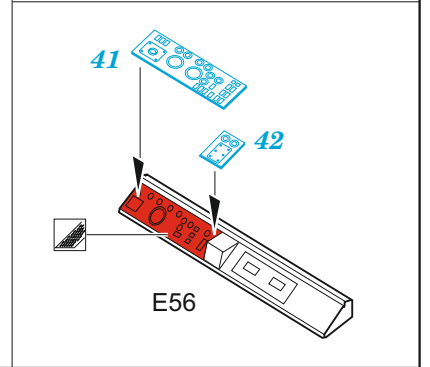

ORIGINAL KIT PARTS  
PŮVODNÍ DÍLY STAVEBNICE

PHOTO-ETCHED PARTS  
LEPTANÉ DÍLY

PARTS TO BE REMOVED  
DÍLY K ODSTRANĚNÍ

FILL  
TMELIT

10 driver's seat

8

49

4 sets

53 2 pcs.

wire  
∅ = 0,4mm 4 pcs.

2 sets

19

23

B13,B14  
C13,C14

23+19

B13,B14 2 pcs.

C13,C14

40 2 pcs.

plastic  
∅ = 0,4mm  
l = 2mm

51

5 C3

18

4

C6