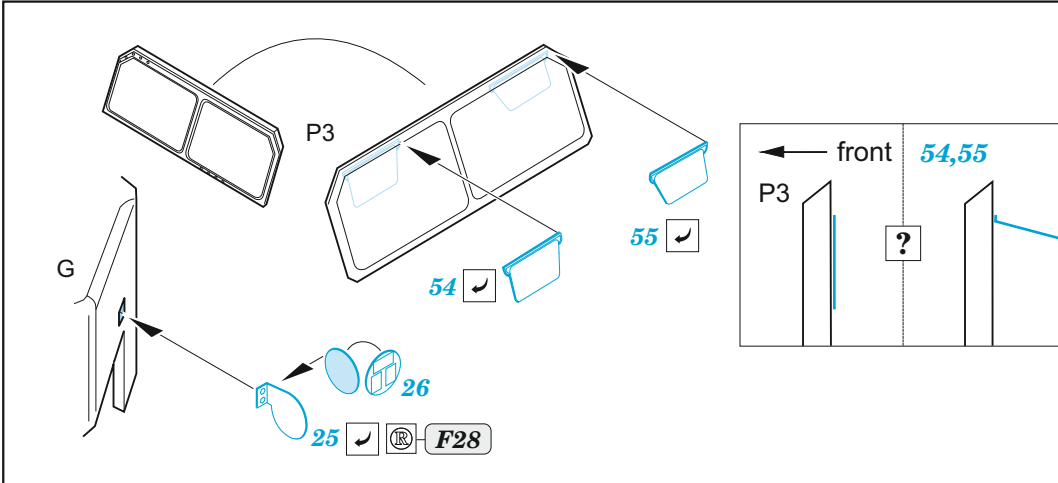

ORIGINAL KIT PARTS  
PŮVODNÍ DÍLY STAVEBNICE

PHOTO-ETCHED PARTS  
LEPTANÉ DÍLY

PARTS TO BE REMOVED  
DÍLY K ODSTRANĚNÍ

FILL  
TMELIT

10 driver's seat

8

49

4 sets

53 2 pcs.

wire  
∅ = 0,4mm 4 pcs.

2 sets

19

23

B13,B14  
C13,C14

23+19

B13,B14 2 pcs.

C13,C14

40 2 pcs.

plastic  
∅ = 0,4mm  
l = 2mm

51

5 C3

18

4

C6