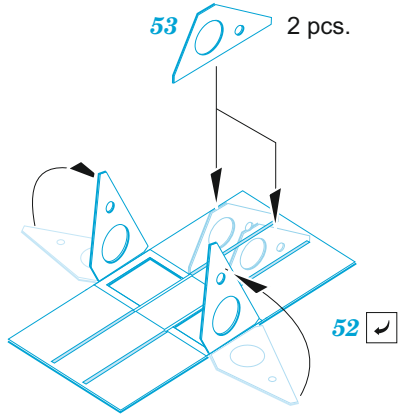

ORIGINAL KIT PARTS  
PŮVODNÍ DÍLY STAVEBNICE

PHOTO-ETCHED PARTS  
LEPTANÉ DÍLY

PARTS TO BE REMOVED  
DÍLY K ODSTRANĚNÍ

FILL  
TMELIT

10 driver's seat

8

49

4 sets

53 2 pcs.

wire  
∅ = 0,4mm 4 pcs.

2 sets

19

23

B13,B14  
C13,C14

23+19

B13,B14 2 pcs.

C13,C14

40 2 pcs.

plastic  
∅ = 0,4mm  
l = 2mm

51

5 C3

18

4

C6