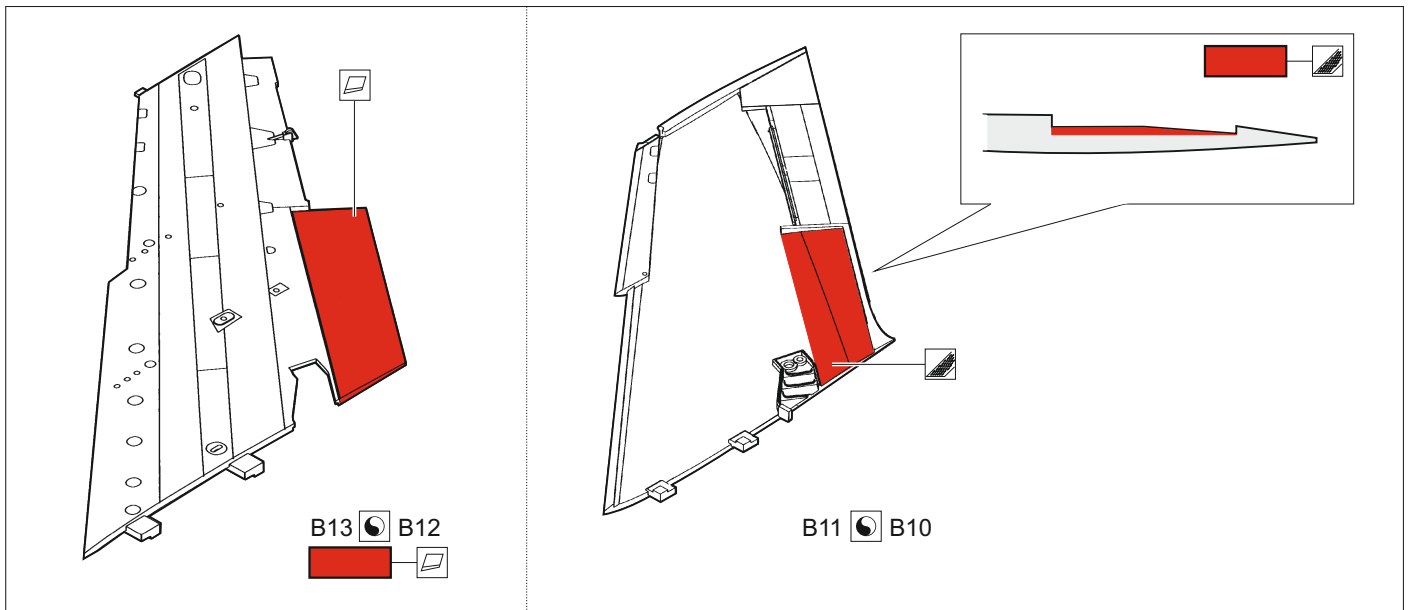

Super Mystere B.2 landing flaps

eduard

72 692

1/72

detail set for 1/72 SPECIAL HOBBY kit • sada detailů pro stavebnici 1/72 SPECIAL HOBBY

- APPLY EXPRESS MASK AND PAINT BEFORE GLUING
POUŽIT EXPRESS MASK NABARVIT PŘED SLEPENÍM
- SYMMETRICAL ASSEMBLY
SYMETRICKÁ MONTÁŽ
- REMOVE
ODSTRANIT
- GRIND
OBROUSIT
- DRILL HOLE
VRTÁT OTVOR
- BEND
OHNOUT
- OPTION
VOLBA
- REPLACE
NAHRADIT
- 1** COLORED ETCHED PARTS
LEPTANÉ BAREVNÉ DÍLY
- 1** ETCHED PARTS
LEPTANÉ NEBAREVNÉ DÍLY
- 1** ORIGINAL KIT PARTS
PŮVODNÍ DÍLY STAVEBNICE

ORIGINAL KIT PARTS
PŮVODNÍ DÍLY STAVEBNICE

PHOTO-ETCHED PARTS
LEPTANÉ DÍLY

PARTS TO BE REMOVED
DÍLY K ODSTRANĚNÍ

FILL
TMELIT

Related products: SS 683 + 73 683 Super Mystere B.2 1/72