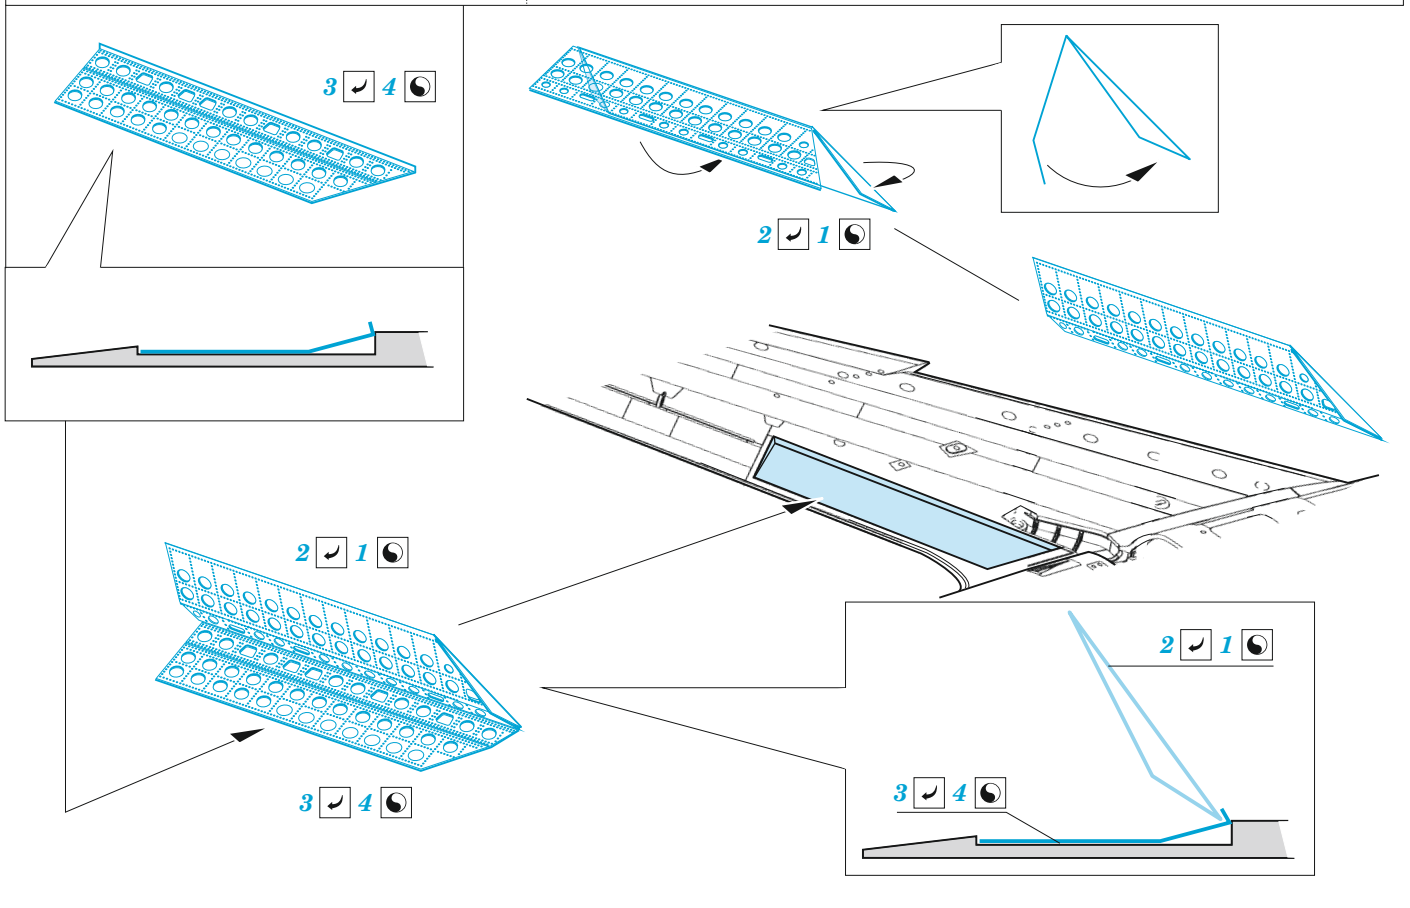

Super Mystere B.2 landing flaps

eduard

72 692

1/72

detail set for 1/72 SPECIAL HOBBY kit • sada detailů pro stavebnici 1/72 SPECIAL HOBBY

- APPLY EXPRESS MASK AND PAINT BEFORE GLUING
POUŽIT EXPRESS MASK NABARVIT PŘED SLEPENÍM
- SYMMETRICAL ASSEMBLY
SYMETRICKÁ MONTÁŽ
- REMOVE
ODSTRANIT
- GRIND
OBROUSIT
- DRILL HOLE
VRTÁT OTVOR
- BEND
OHNOUT
- OPTION
VOLBA
- REPLACE
NAHRADIT
- 1** COLORED ETCHED PARTS
LEPTANÉ BAREVNÉ DÍLY
- 1** ETCHED PARTS
LEPTANÉ NEBAREVNÉ DÍLY
- 1** ORIGINAL KIT PARTS
PŮVODNÍ DÍLY STAVEBNICE

ORIGINAL KIT PARTS
PŮVODNÍ DÍLY STAVEBNICE

PHOTO-ETCHED PARTS
LEPTANÉ DÍLY

PARTS TO BE REMOVED
DÍLY K ODSTRANĚNÍ

FILL
TMELIT

Related products: SS 683 + 73 683 Super Mystere B.2 1/72