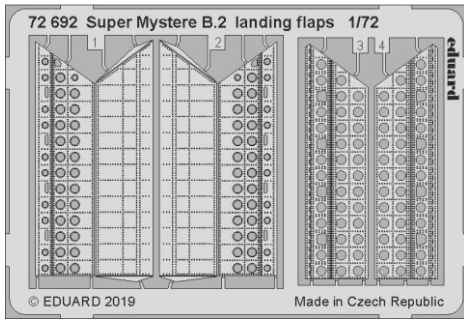

Super Mystere B.2 landing flaps

eduard

72 692

1/72

detail set for 1/72 SPECIAL HOBBY kit • sada detailů pro stavebnici 1/72 SPECIAL HOBBY

- APPLY EXPRESS MASK AND PAINT BEFORE GLUING
POUŽIT EXPRESS MASK NABARVIT PŘED SLEPENÍM
- SYMMETRICAL ASSEMBLY
SYMETRICKÁ MONTÁŽ
- REMOVE
ODSTRANIT
- GRIND
OBROUSIT
- DRILL HOLE
VRTÁT OTVOR
- BEND
OHNOUT
- OPTION
VOLBA
- REPLACE
NAHRADIT
- 1** COLORED ETCHED PARTS
LEPTANÉ BAREVNÉ DÍLY
- 1** ETCHED PARTS
LEPTANÉ NEBAREVNÉ DÍLY
- 1** ORIGINAL KIT PARTS
PŮVODNÍ DÍLY STAVEBNICE

ORIGINAL KIT PARTS
PŮVODNÍ DÍLY STAVEBNICE

PHOTO-ETCHED PARTS
LEPTANÉ DÍLY

PARTS TO BE REMOVED
DÍLY K ODSTRANĚNÍ

FILL
TMELIT

Related products: SS 683 + 73 683 Super Mystere B.2 1/72